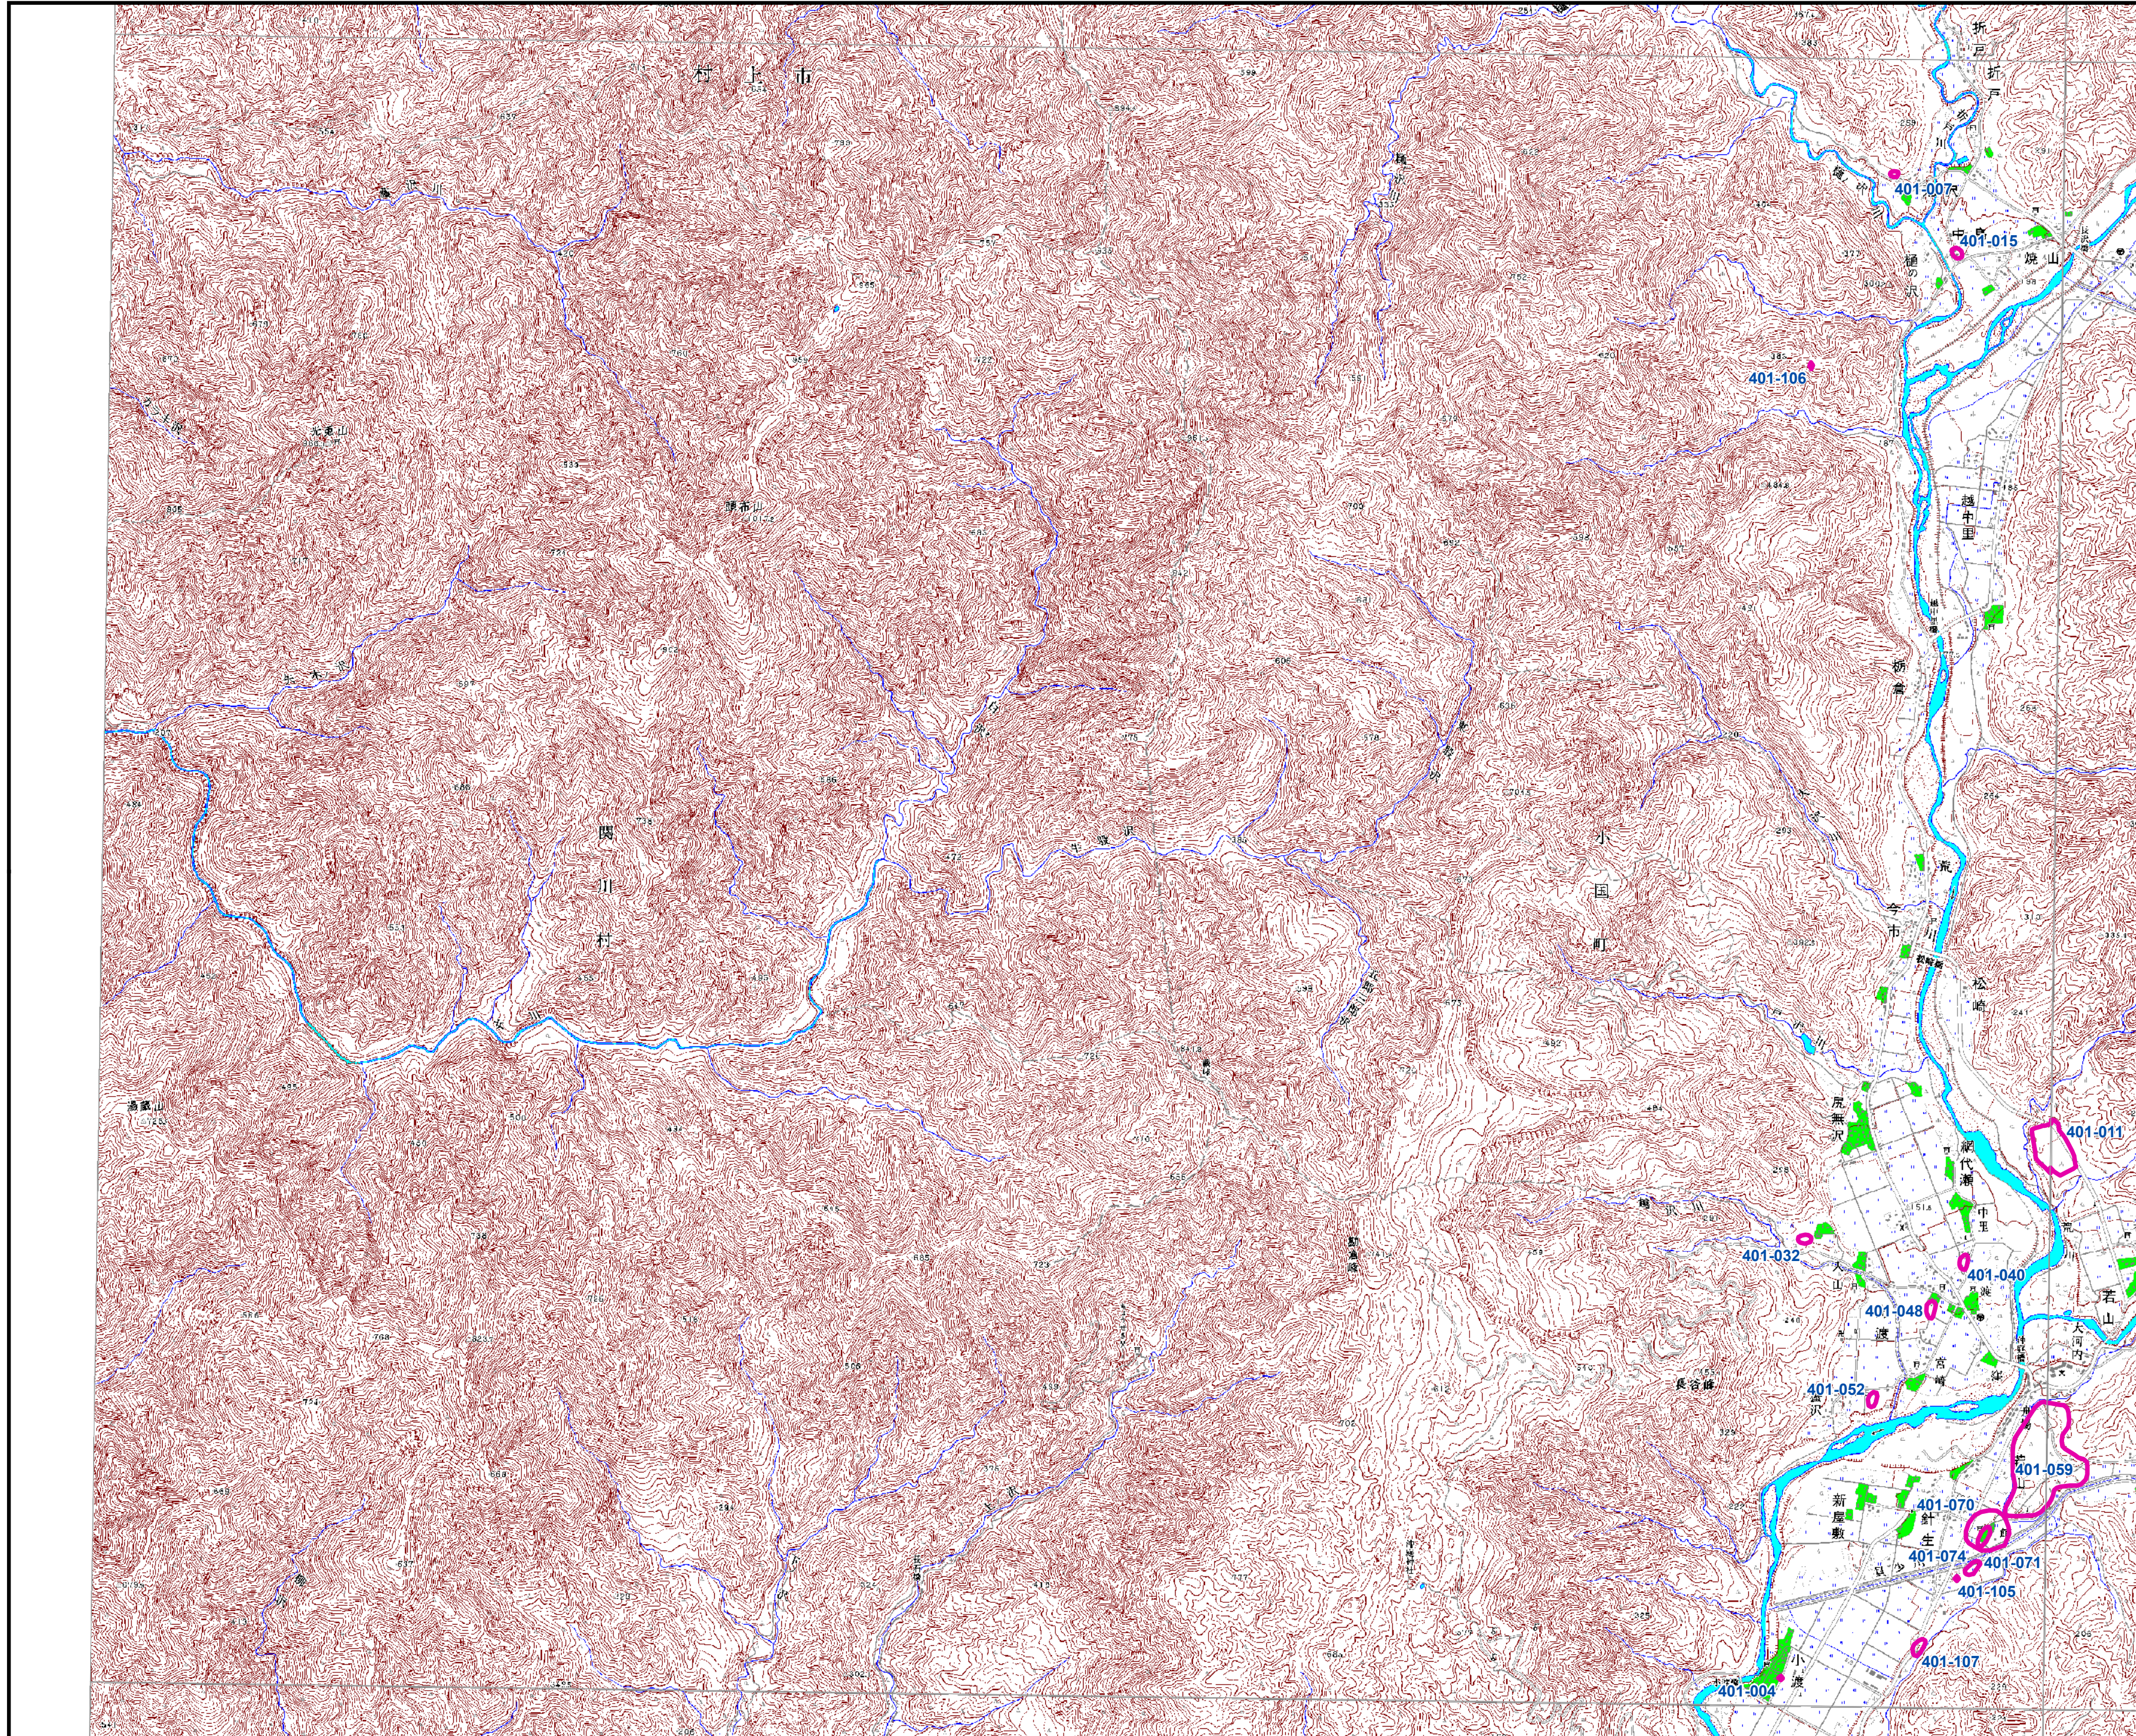

# 山形県遺跡地図

図名：舟渡

小砂川1	小砂川2	高海山				
十里塚	吹浦	堤ノ台	丁部	松ノ木峠		
船田北部	羽後殿町	舟渡	差巻峠	及位	船後川井	
船田南部	赤目	中野原	大沢	船前金山	神楽山	鬼首峠
高野浜1	高野浜2	藤島	清川	船橋沢遺跡	新庄	瀬見
三瀬1	三瀬2	鶴岡	羽黒山	木の沢	古口	舟形
三瀬3	山五十川	下名川	大瀬	立谷沢	肘折	南谷
三瀬4	木野塚	上田沢	瀬殿山	月山	栗山	富雄
三瀬5	大瀬	赤野堂	本宮寺	海味	谷地	船岡
三瀬6	大瀬池	大井沢	真野	左沢	青河江	天童
三瀬7	相模山	朝日岳	太郎	宮内	山形北部	山寺
三瀬8	徳川	船前山	荒島	白旗山	山形南部	笠倉峠
三瀬9	五味沢	船前上郷	長井	船前中山	上山	蔵王山
小瀬	小瀬東部	手ノ子	船前小松	赤澤	二井	本郷山
長谷峠	叶水	玉葎	米沢北部	船野	名号	
飯倉山	岩倉	入田沢	米沢	米沢東部	葉子山	
大日岳	川入	飯倉山	白布遺跡	天元台	飯谷	
		船橋沢	吾妻山			