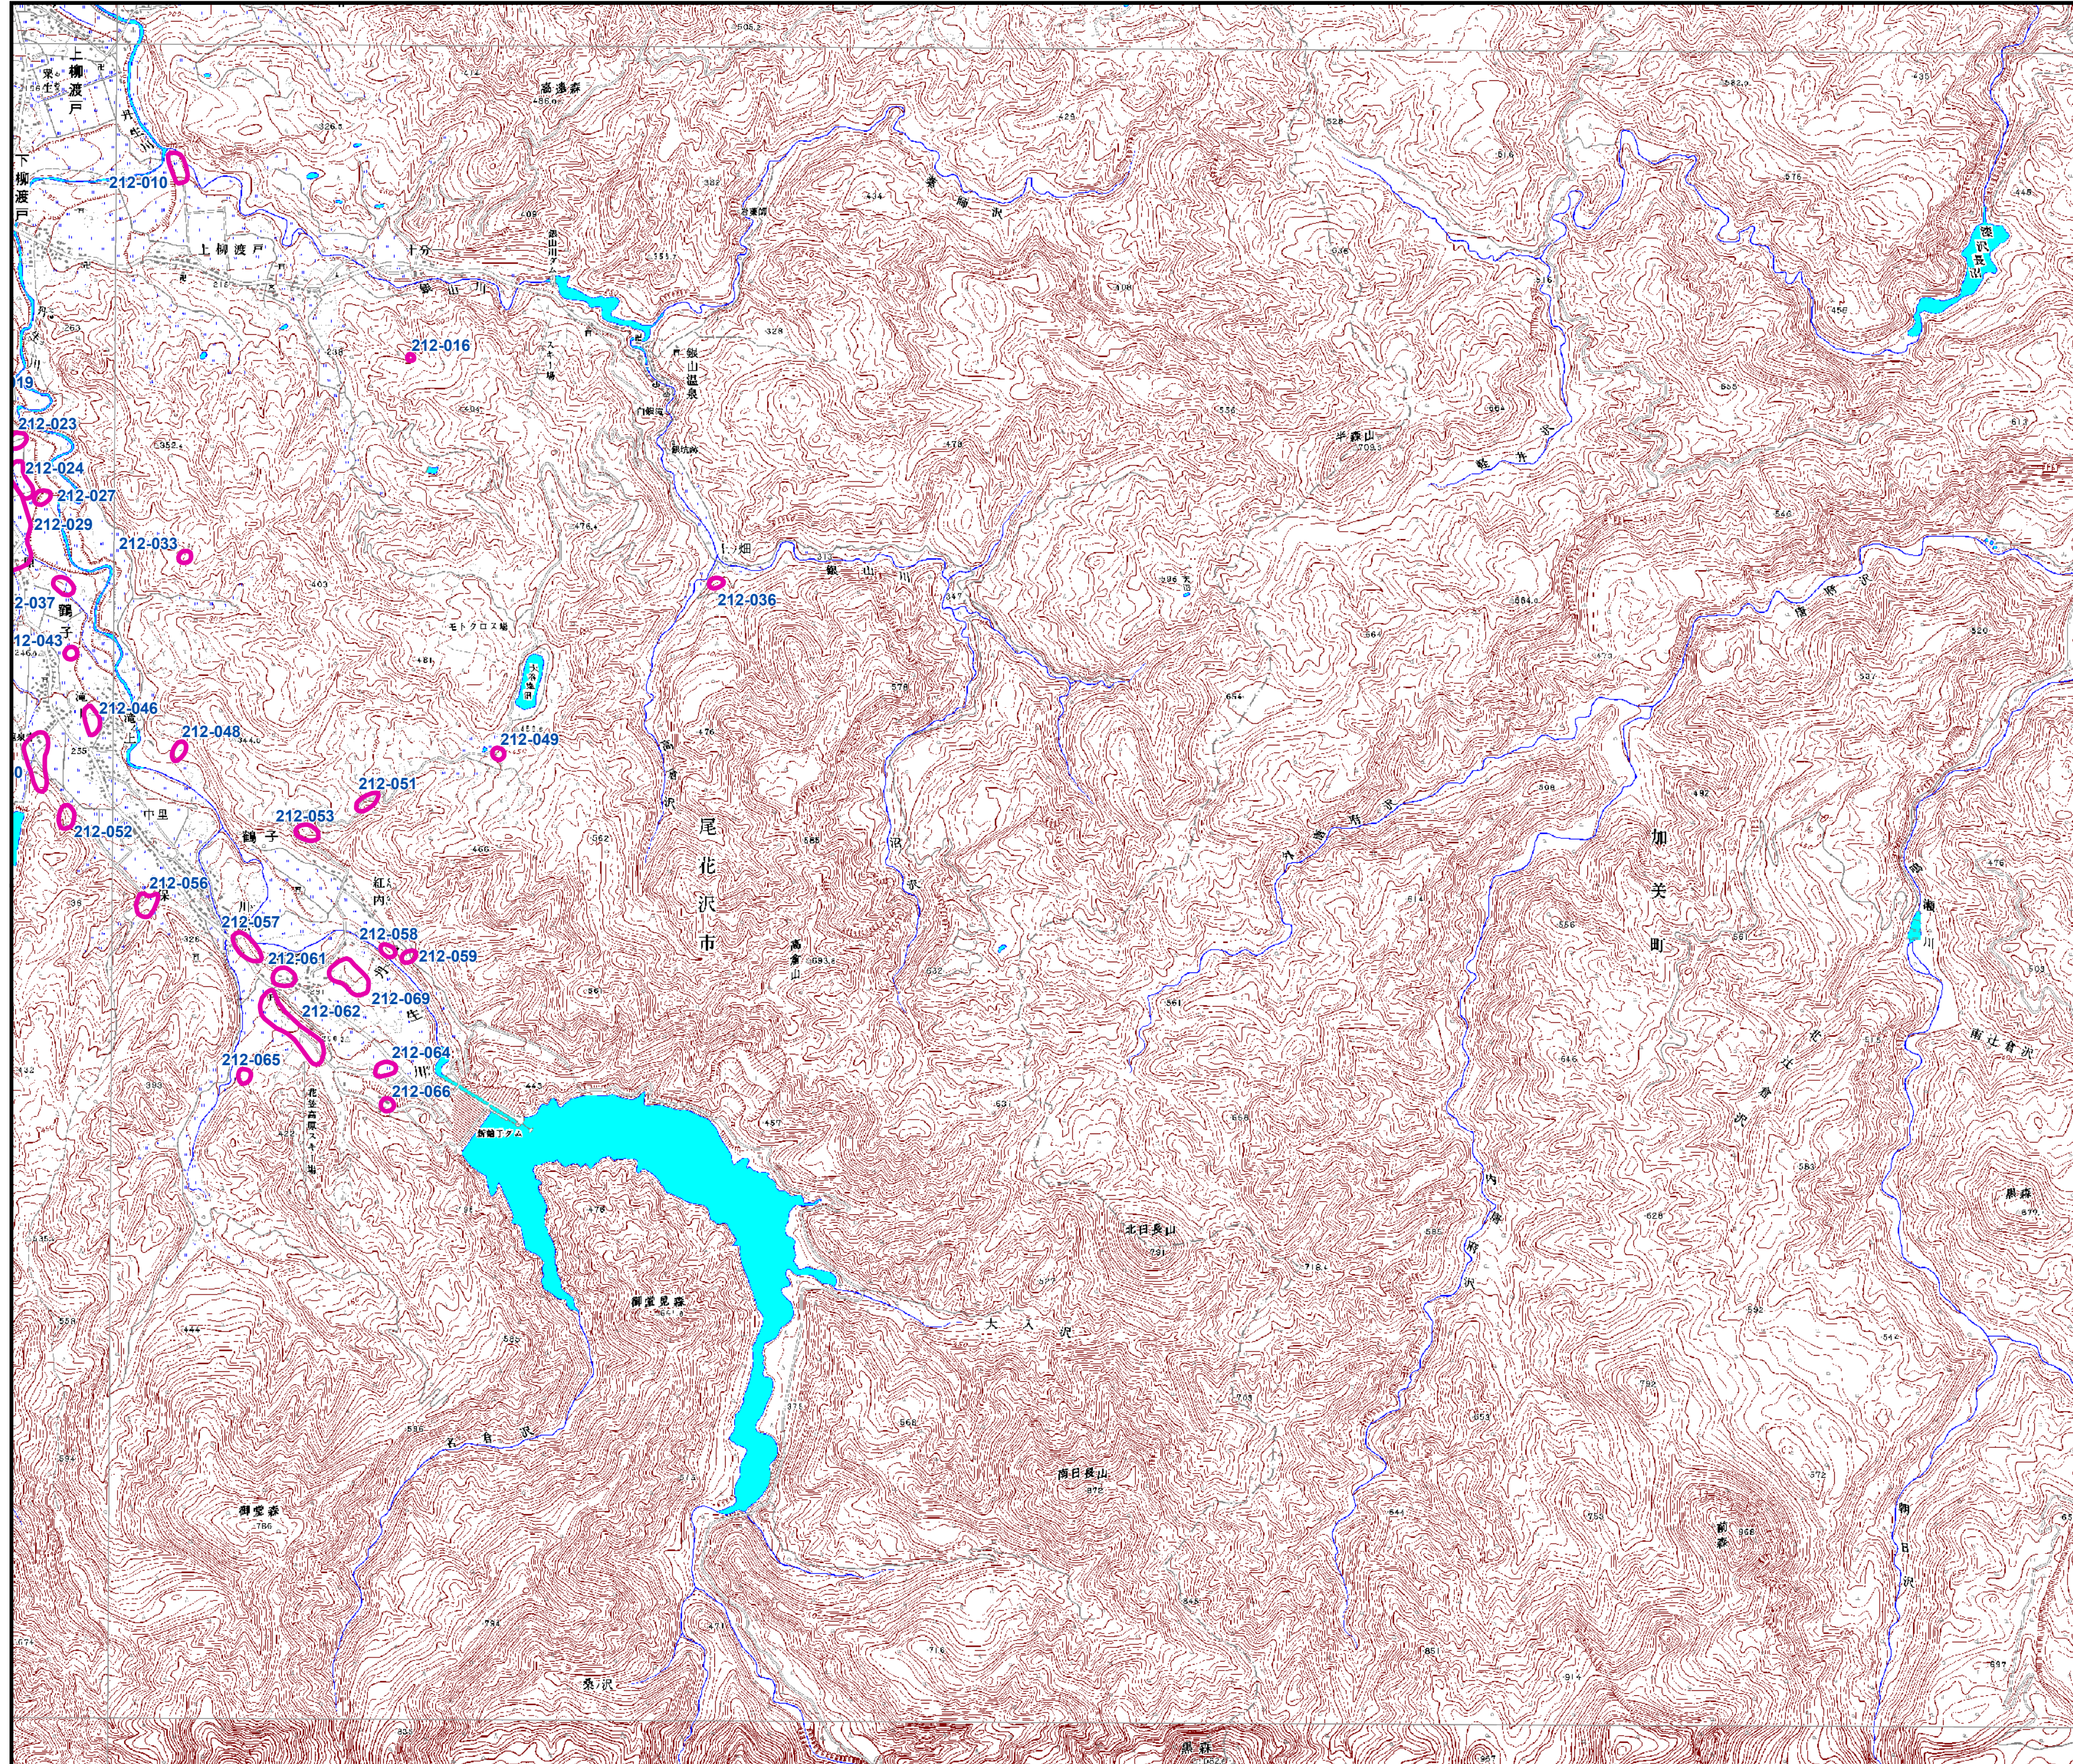

山形県遺跡地図

図名：銀山温泉

酒田北部1	小砂川11	小砂川12	鳥海山	十里塚	吹浦	釜ノ台	丁岳	松ノ木峠	酒田北部2	羽後鶴巻寺	升田	釜巻峠	及位	羽後川岸	酒田南部	余目	中野原	大沢	羽前金山	神楽山	鬼首峠																			
湯野浜1	湯野浜2	藤島	清川	羽根沢遺跡	新庄	瀬見	向町	鬼首	三浦1	三浦2	鶴岡	羽黒山	木の沢	古口	舟形	月形	羽前赤倉	崎子	温海	山五十川	下名川	大郷	立谷沢	肘折	海谷	庵花沢	魚取沼													
鼠ヶ関	木野原	上田沢	湯殿山	月山	栗山	富雄	延沢		番	大馬	赤見堂岳	本道寺	海味	谷地	横岡	船形山	湯野山	大馬池	大井沢	真見	左沢	藤河江	天皇	関山峠	相模山	朝日岳	太郎	宮寺	山形北部	山寺	作並									
三浦	徳勝	羽前栗山	荒巻	白旗山	山形南部	菅谷峠	舟形	五味沢	羽前上郷	長井	羽前中山	上山	蔵王山	小国	小国東部	手ノ子	羽前小松	赤湯	二井郷	不忘山	長者原	叶水	玉庭	米沢北部	雄野目	名巻	飯盛山	岩倉	入田沢	米沢	米沢東部	葉子山	大石岳	川入	飯盛山	白布遺跡	天死台	坂谷	桂原湖	吾妻山