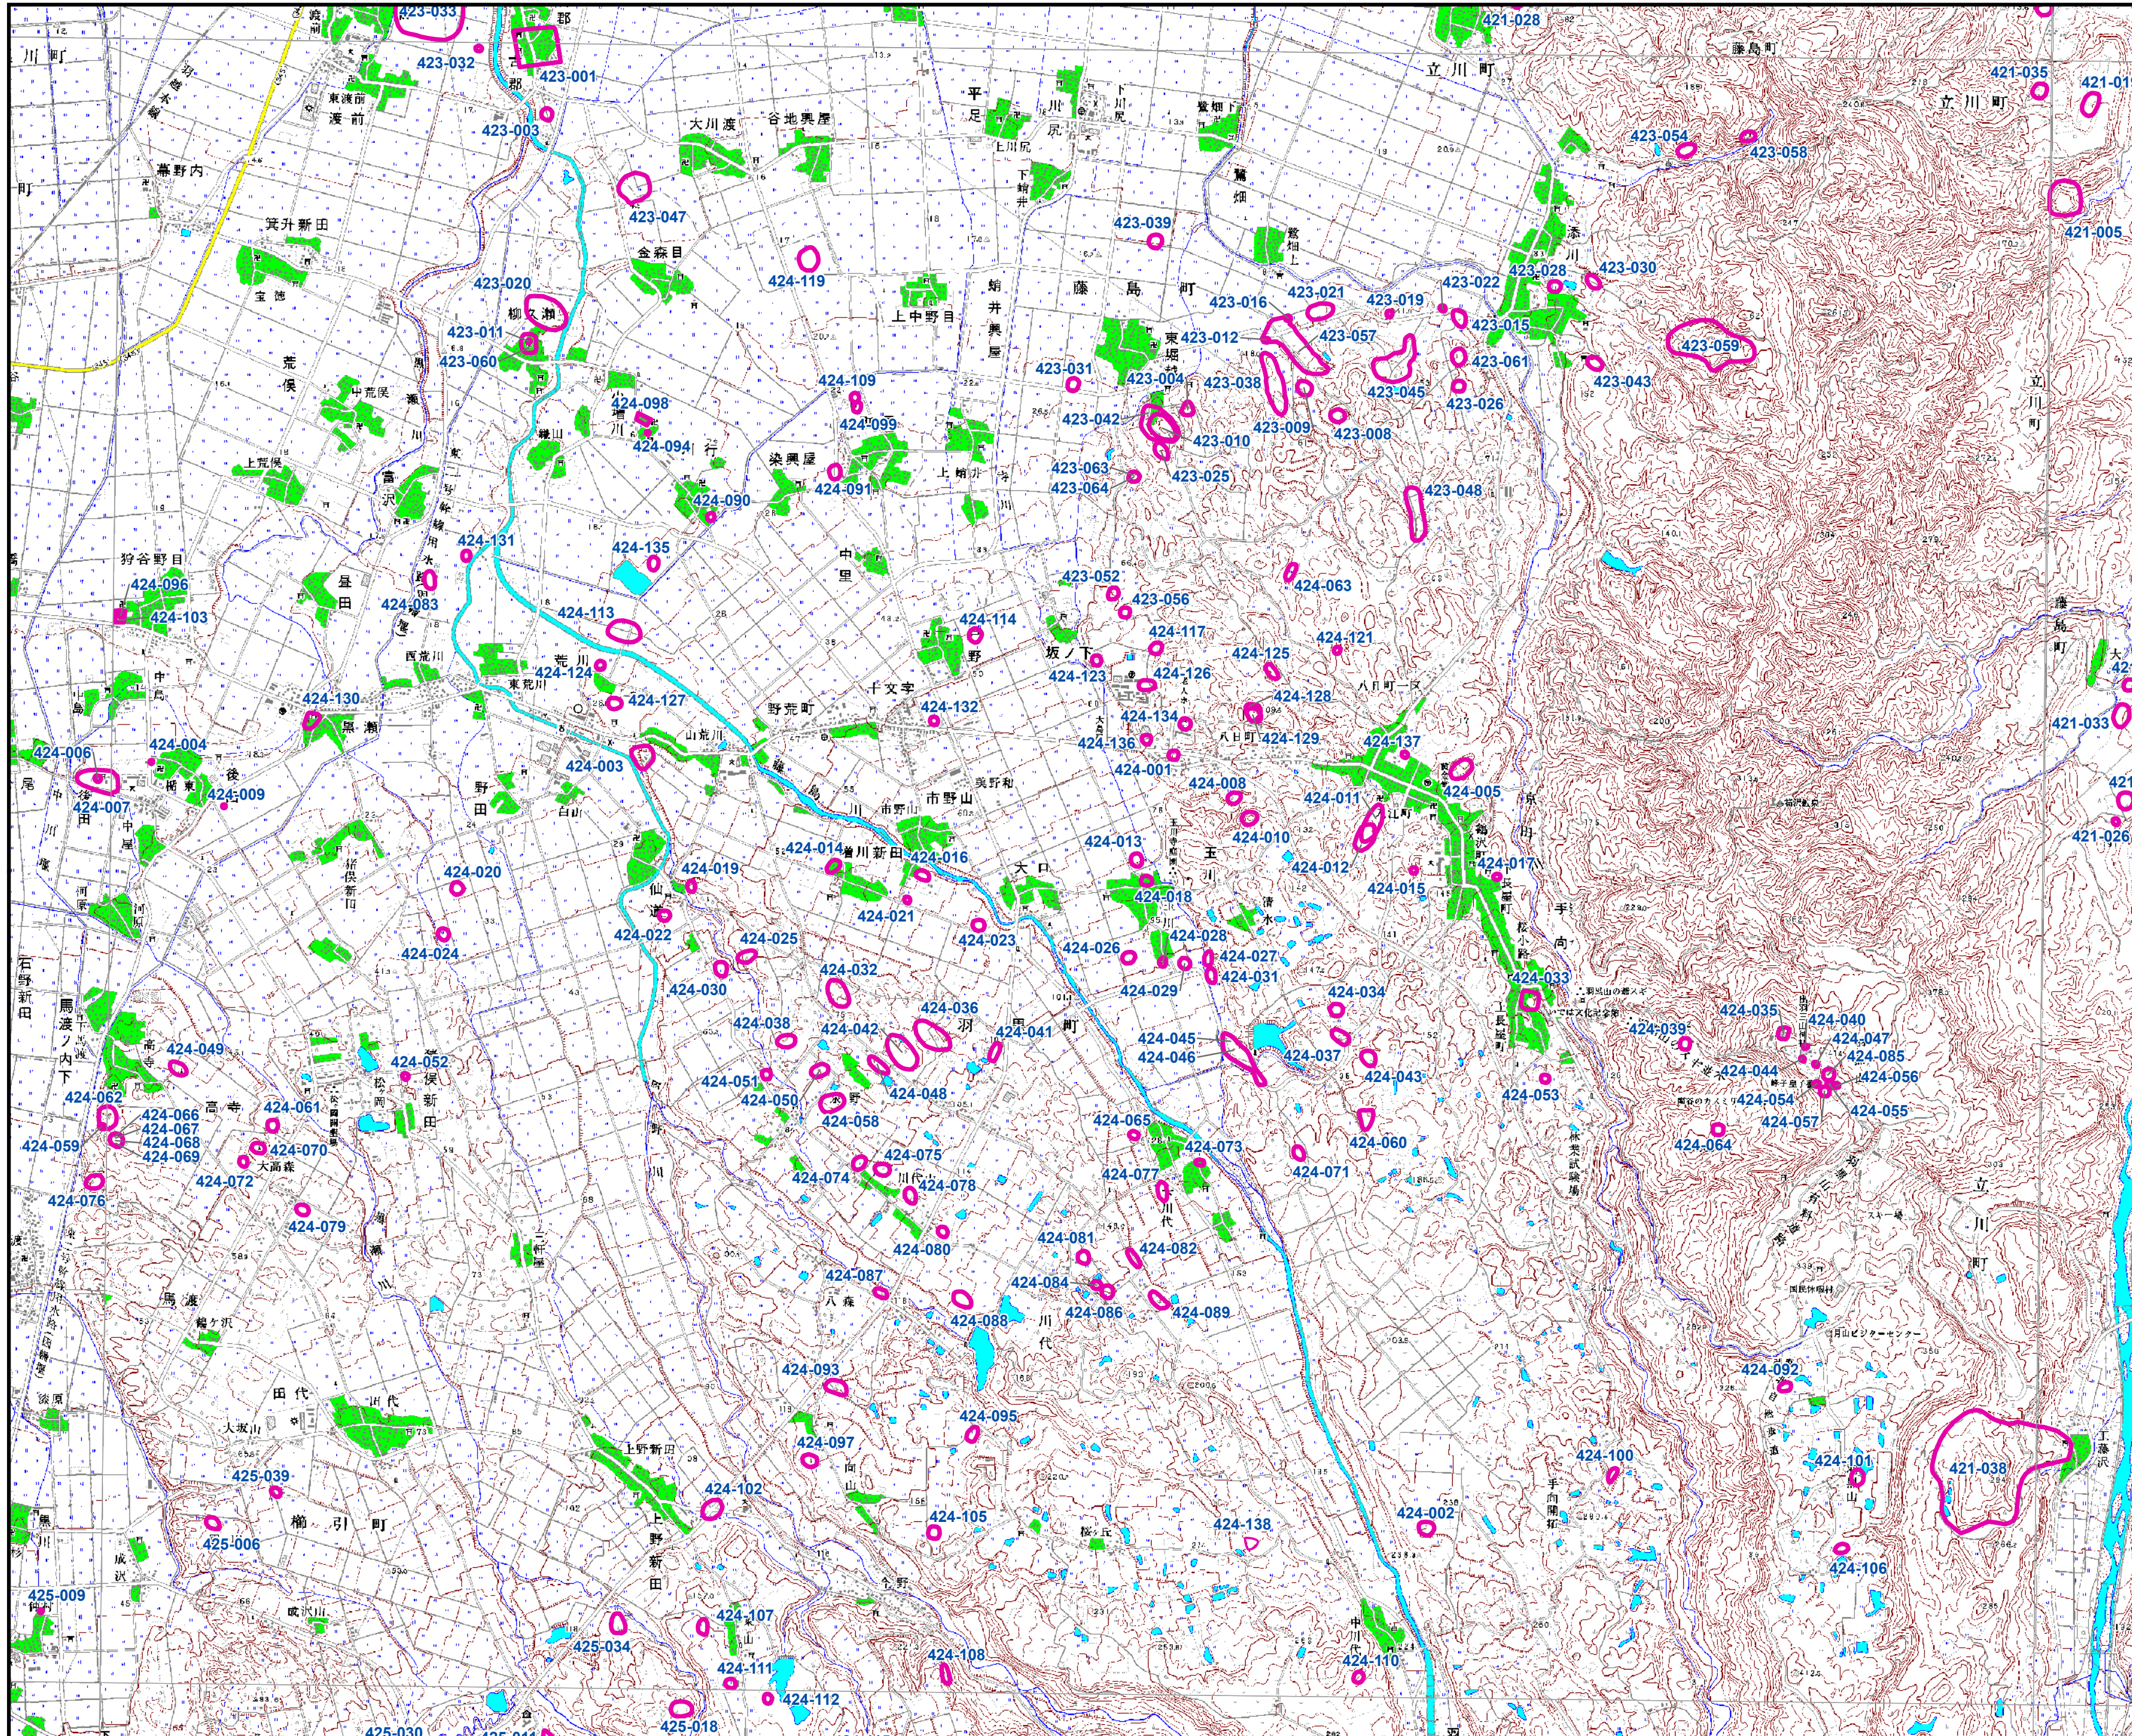

# 山形県遺跡地図

## 図名：羽黒山

馬場北部1	小砂川1	小砂川2	馬場山	十里塚	吹浦	釜ノ台	丁岳	松ノ木峠
馬場北部2	羽黒山	山ノ下	大川	立谷沢	針折	海谷	尾花沢	魚取沢
馬場南部	余目	中野原	大沢	羽黒金山	神楽山	虎首峠		
高野沢1	高野沢2	藤島	清川	羽黒沢遺跡	新庄	瀬見	向町	鬼首
三浦1	三浦2	鶴岡	木の沢	古口	舟形	月形	羽黒赤倉	嶋子
温海	山五十川	下名沢	大瀬	立谷沢	針折	海谷	尾花沢	魚取沢
飯ヶ岡	木野原	上田沢	湯殿山	月山	栗山	富田	延沢	鶴山温泉
番	大馬	赤見堂	本道寺	海味	谷地	橋岡	船形山	
馬場山	大馬池	大井沢	真見	左沢	藤江	天童	関山峠	
	相模山	朝日岳	太郎	宮寺	山形北部	山寺	作庭	
三浦	徳勝	羽黒山	荒巻	白旗山	山形南部	菅谷峠		
舟形	五味沢	羽黒上郷	長井	羽黒中山	上山	蔵王山		
小国	小国東部	手ノ子	羽黒小松	赤湯	二井原	不登山		
長者原	叶水	玉趾	米沢北部	鎌野山	名巻			
飯盛山	岩倉	入田沢	米沢	米沢東部	葉子山			
大石岳	川入	飯盛山	白布遺跡	天冠台	坂谷			
			桂原湖	吾妻山				