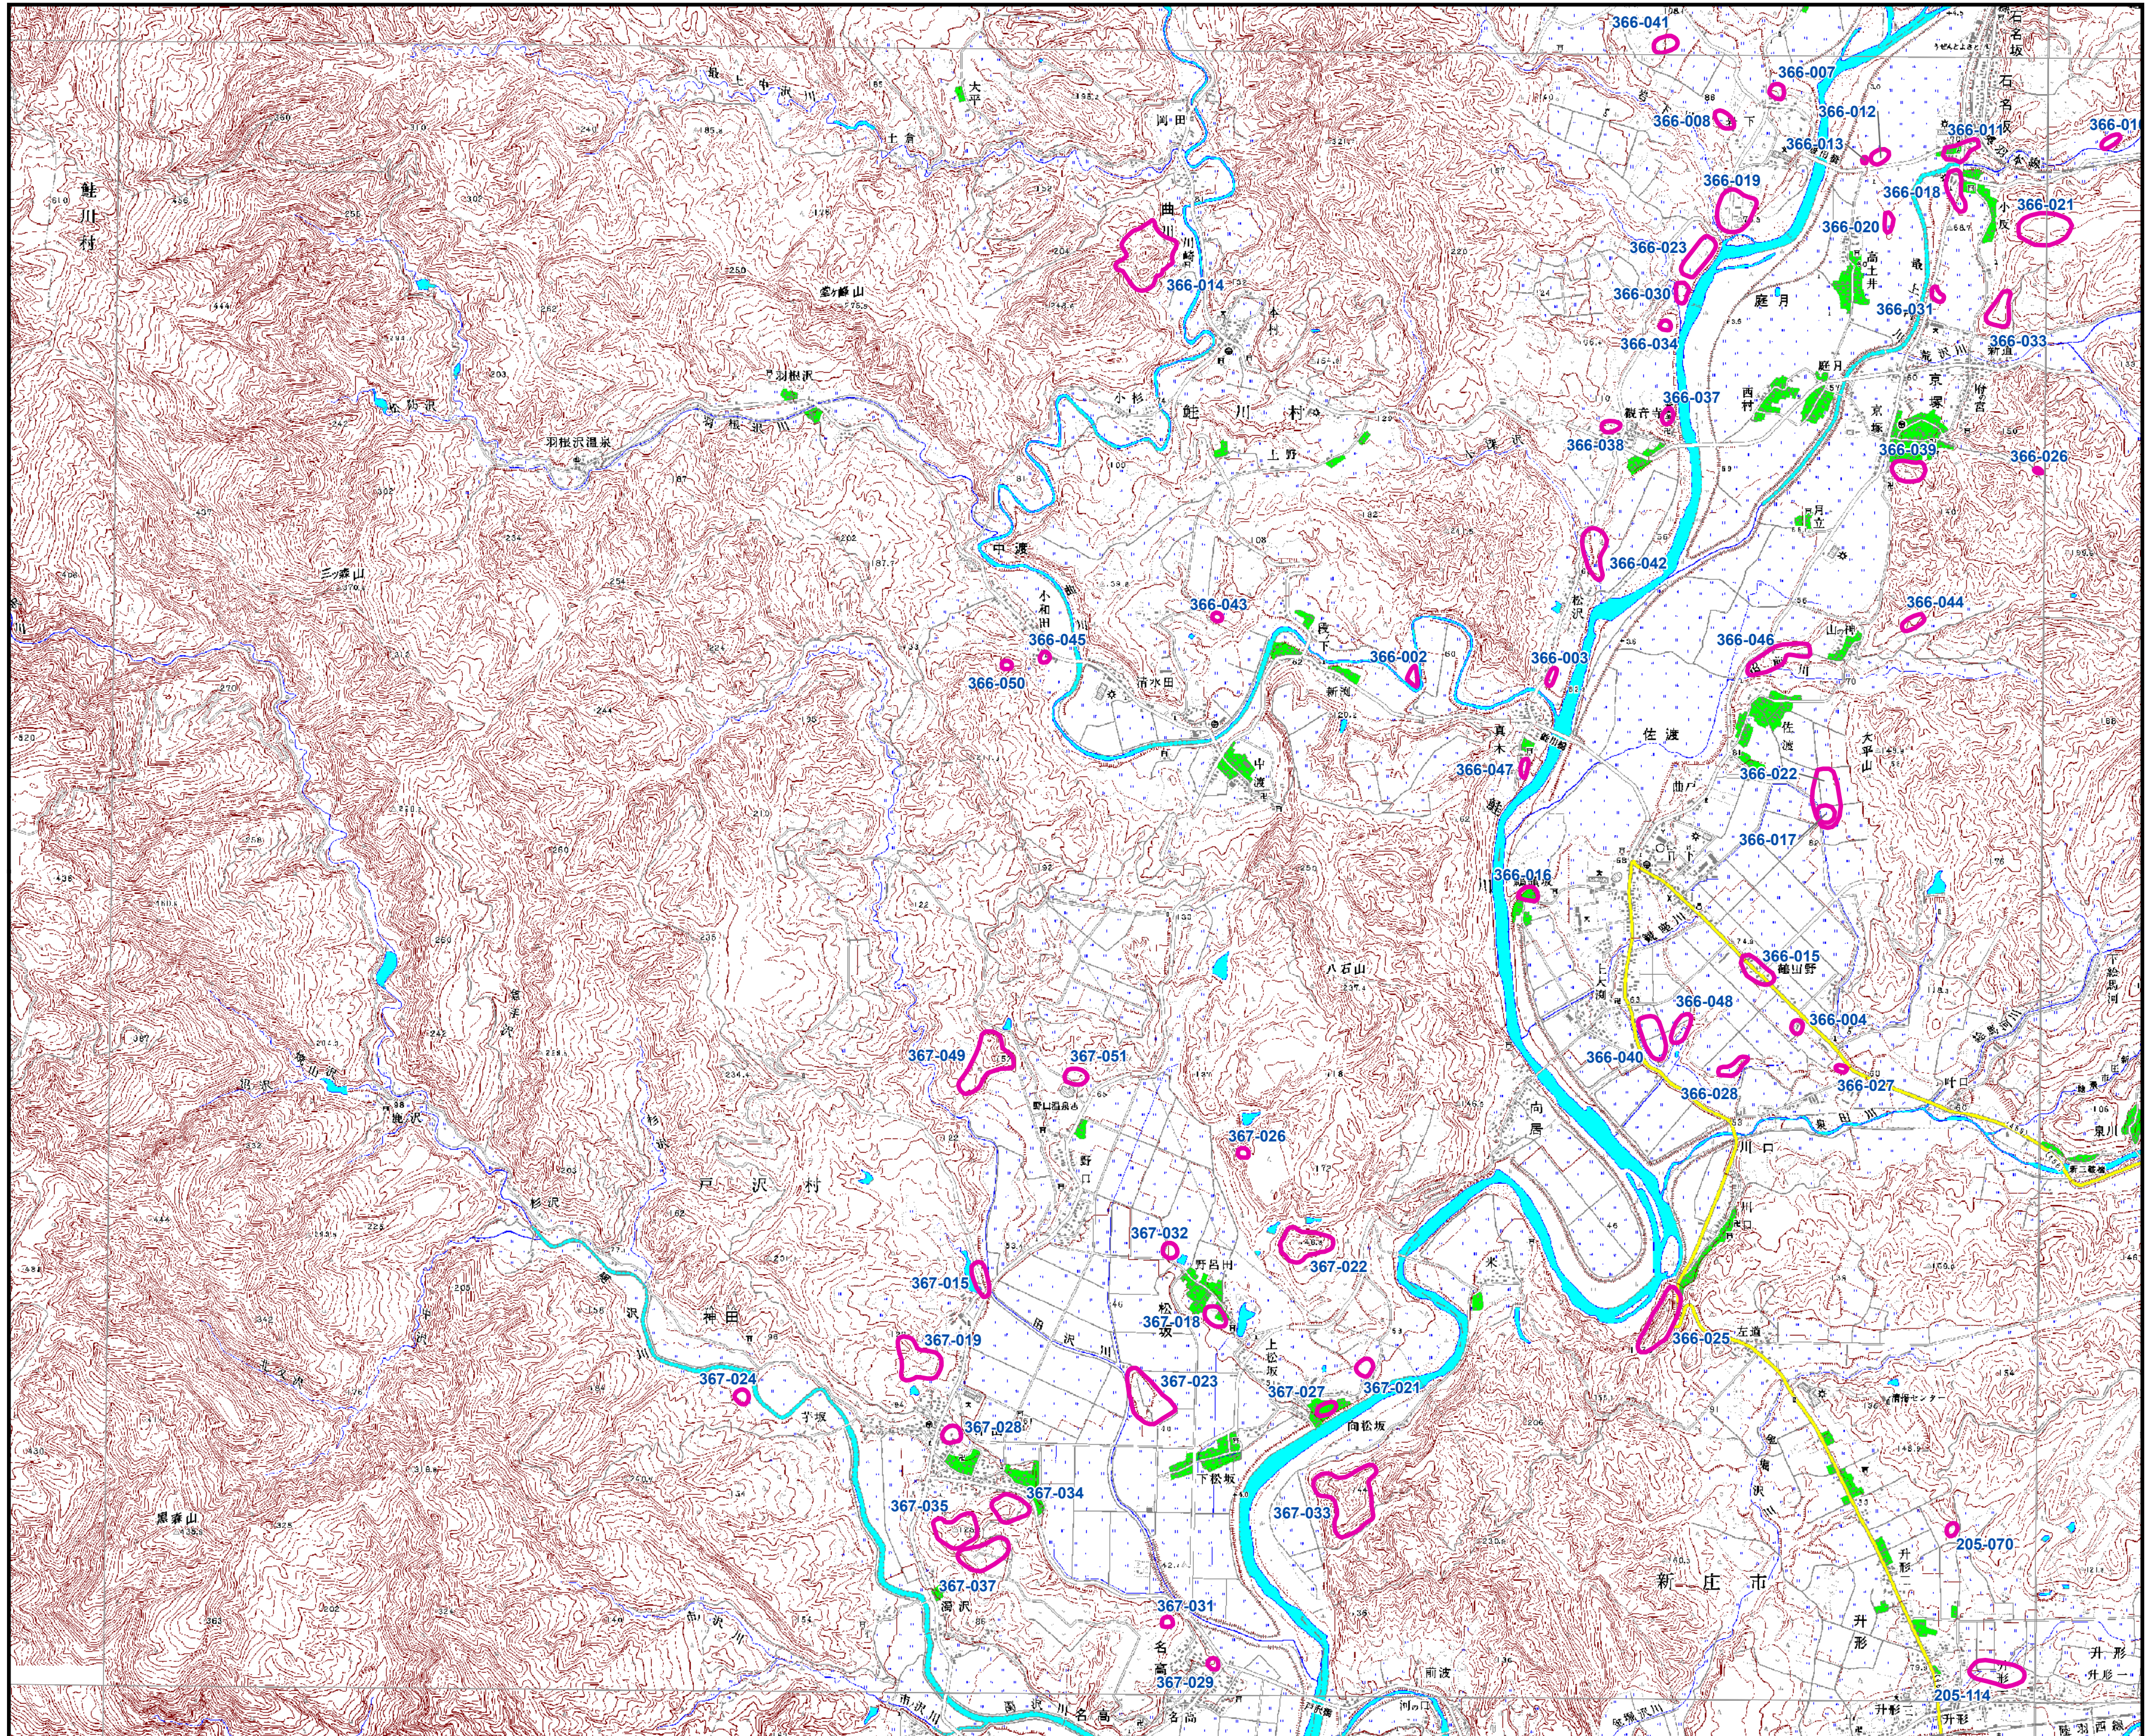

# 山形県遺跡地図

## 図名：羽根沢温泉

湯野浜1	湯野浜2	藤島	清川	新庄	瀬見	向町	鬼首
三浦1	三浦2	鶴岡	羽黒山	木の沢	古口	舟形	羽前赤倉
湯田	山五十川	下名川	大郷	立谷沢	肘折	海谷	尾花沢
飯ヶ岡	木野原	上田沢	湯殿山	月山	栗山	富雄	延沢
湯	大馬	赤見堂	本道寺	海味	谷地	橋岡	船形山
湯野山	大馬池	大井沢	真興	左沢	湯野江	天童	関山峠
	相模山	朝日岳	太郎	宮寺	山形北部	山寺	作並
三浦	徳勝	羽前栗山	荒橋	白旗山	山形南部	菅谷峠	
舟形	五味沢	羽前上郷	長井	羽前中山	上山	蔵王山	
小国	小国東部	手ノ子	羽前小松	赤湯	二井原	不老山	
長者原	叶水	玉庭	米沢北部	糠野目	名巻		
飯盛山	岩倉	入田沢	米沢	米沢東部	葉子山		
大石岳	川入	飯盛山	白布温泉	天冠台	坂台		
			桂原湖	吾妻山			