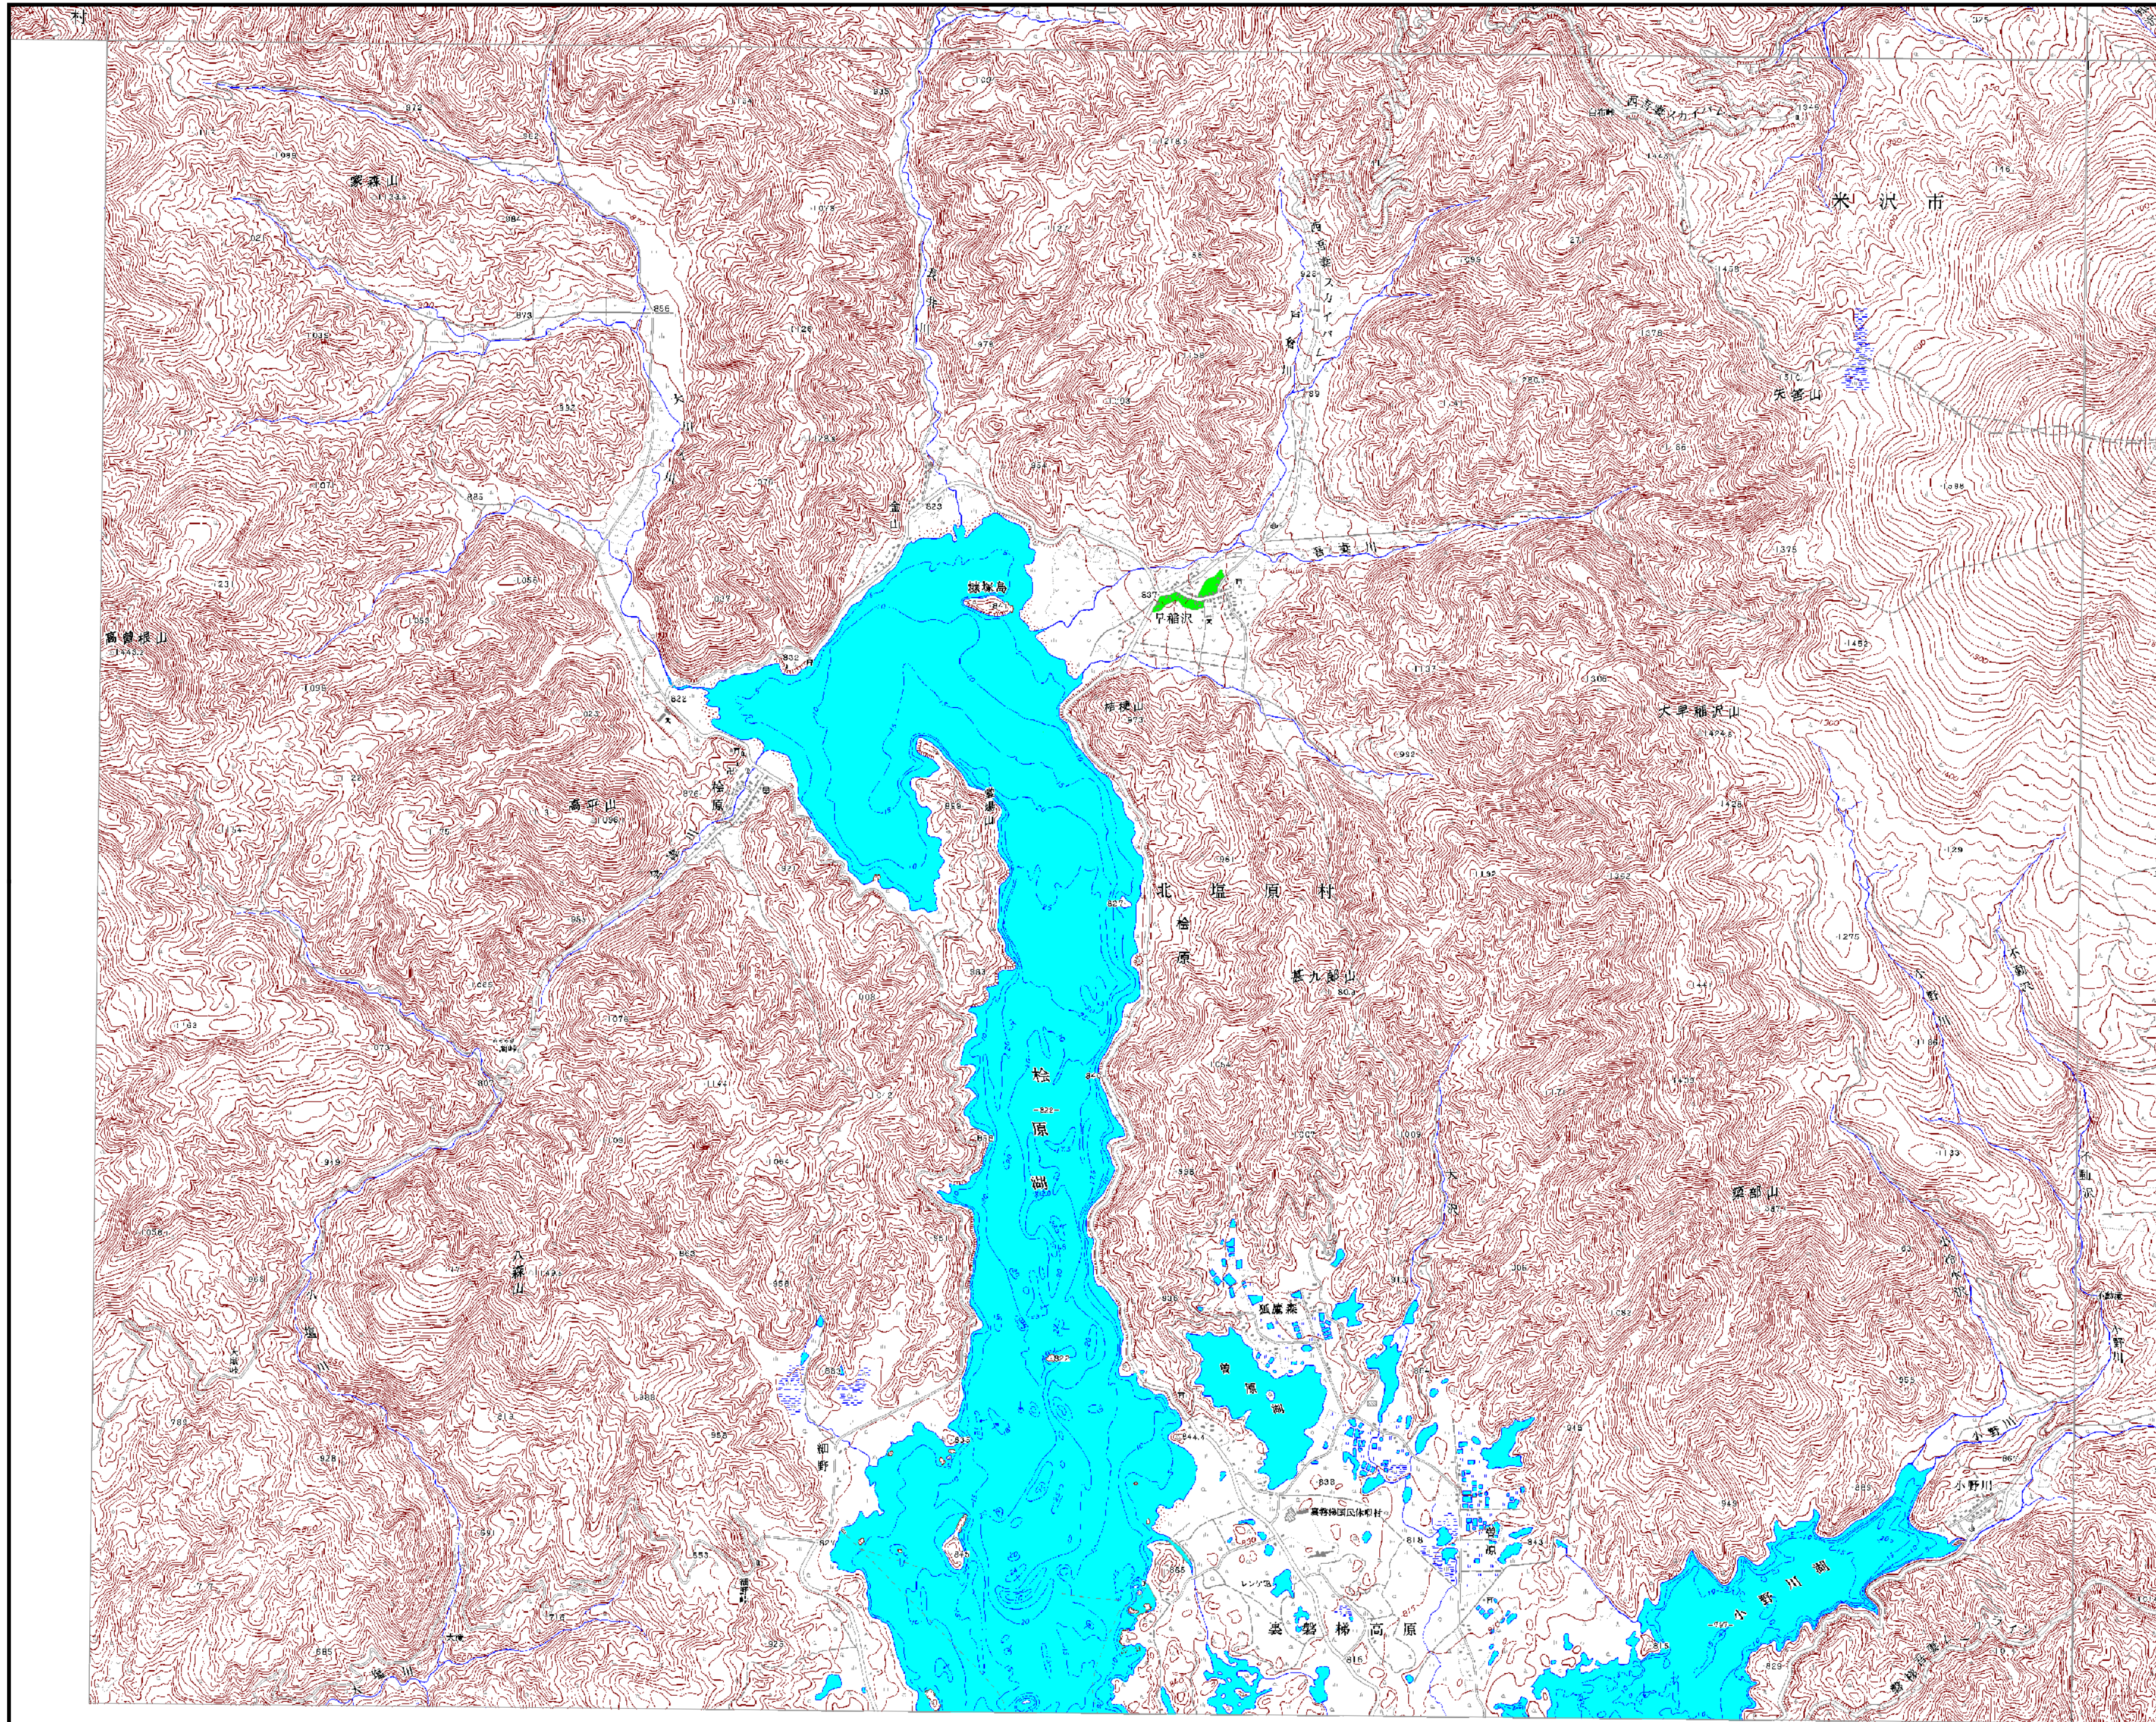

# 山形県遺跡地図

## 図名： 桧原湖

小野川1	小野川2	高海山							
十里塚	吹浦	堤ノ台	丁部	松ノ木峠					
田田北部	羽後郡野井田	差巻峠	及位	羽後川井					
田田南部	赤目	中野原	大沢	羽前金山	神楽山	鬼面峠			
高野浜1	高野浜2	藤島	清川	岩根沢遺跡	新庄	瀬見	内町	鬼形	
三瀬1	三瀬2	鶴岡	羽黒山	木の沢	古口	舟形	月形	羽前赤松	嶋子
遺海	山五ノ川	下名川	大瀬	立谷沢	肘折	南谷	桜花沢	鳥取沼	
鎌ヶ岡	木野塚	上田沢	湯殿山	月山	栗山	富並	延沢	徳山遺跡	
雲	大崎	赤野堂山	本道寺	海味	谷地	福岡	船形山		
横山	大崎池	大井沢	真野	左沢	善河江	天童	鏡山峠		
相模山	朝日岳	太郎	宮宿	山形北部	山寺	作並			
三面	徳崎	羽前栗山	荒島	白旗山	山形南谷	菅谷峠			
角渡	五味沢	羽前上郷	長井	羽前中山	上山	蔵王山			
小園	小園東部	手ノ子	羽前小松	赤澤	二井原	不動山			
長巻原	叶水	玉庭	米沢北部	糠野岳	名号				
飯倉山	岩前	入田沢	米沢	米沢東部	栗子山				
大目岳	川入	飯倉山	白布遺跡	天元台	飯谷				
									吾妻山