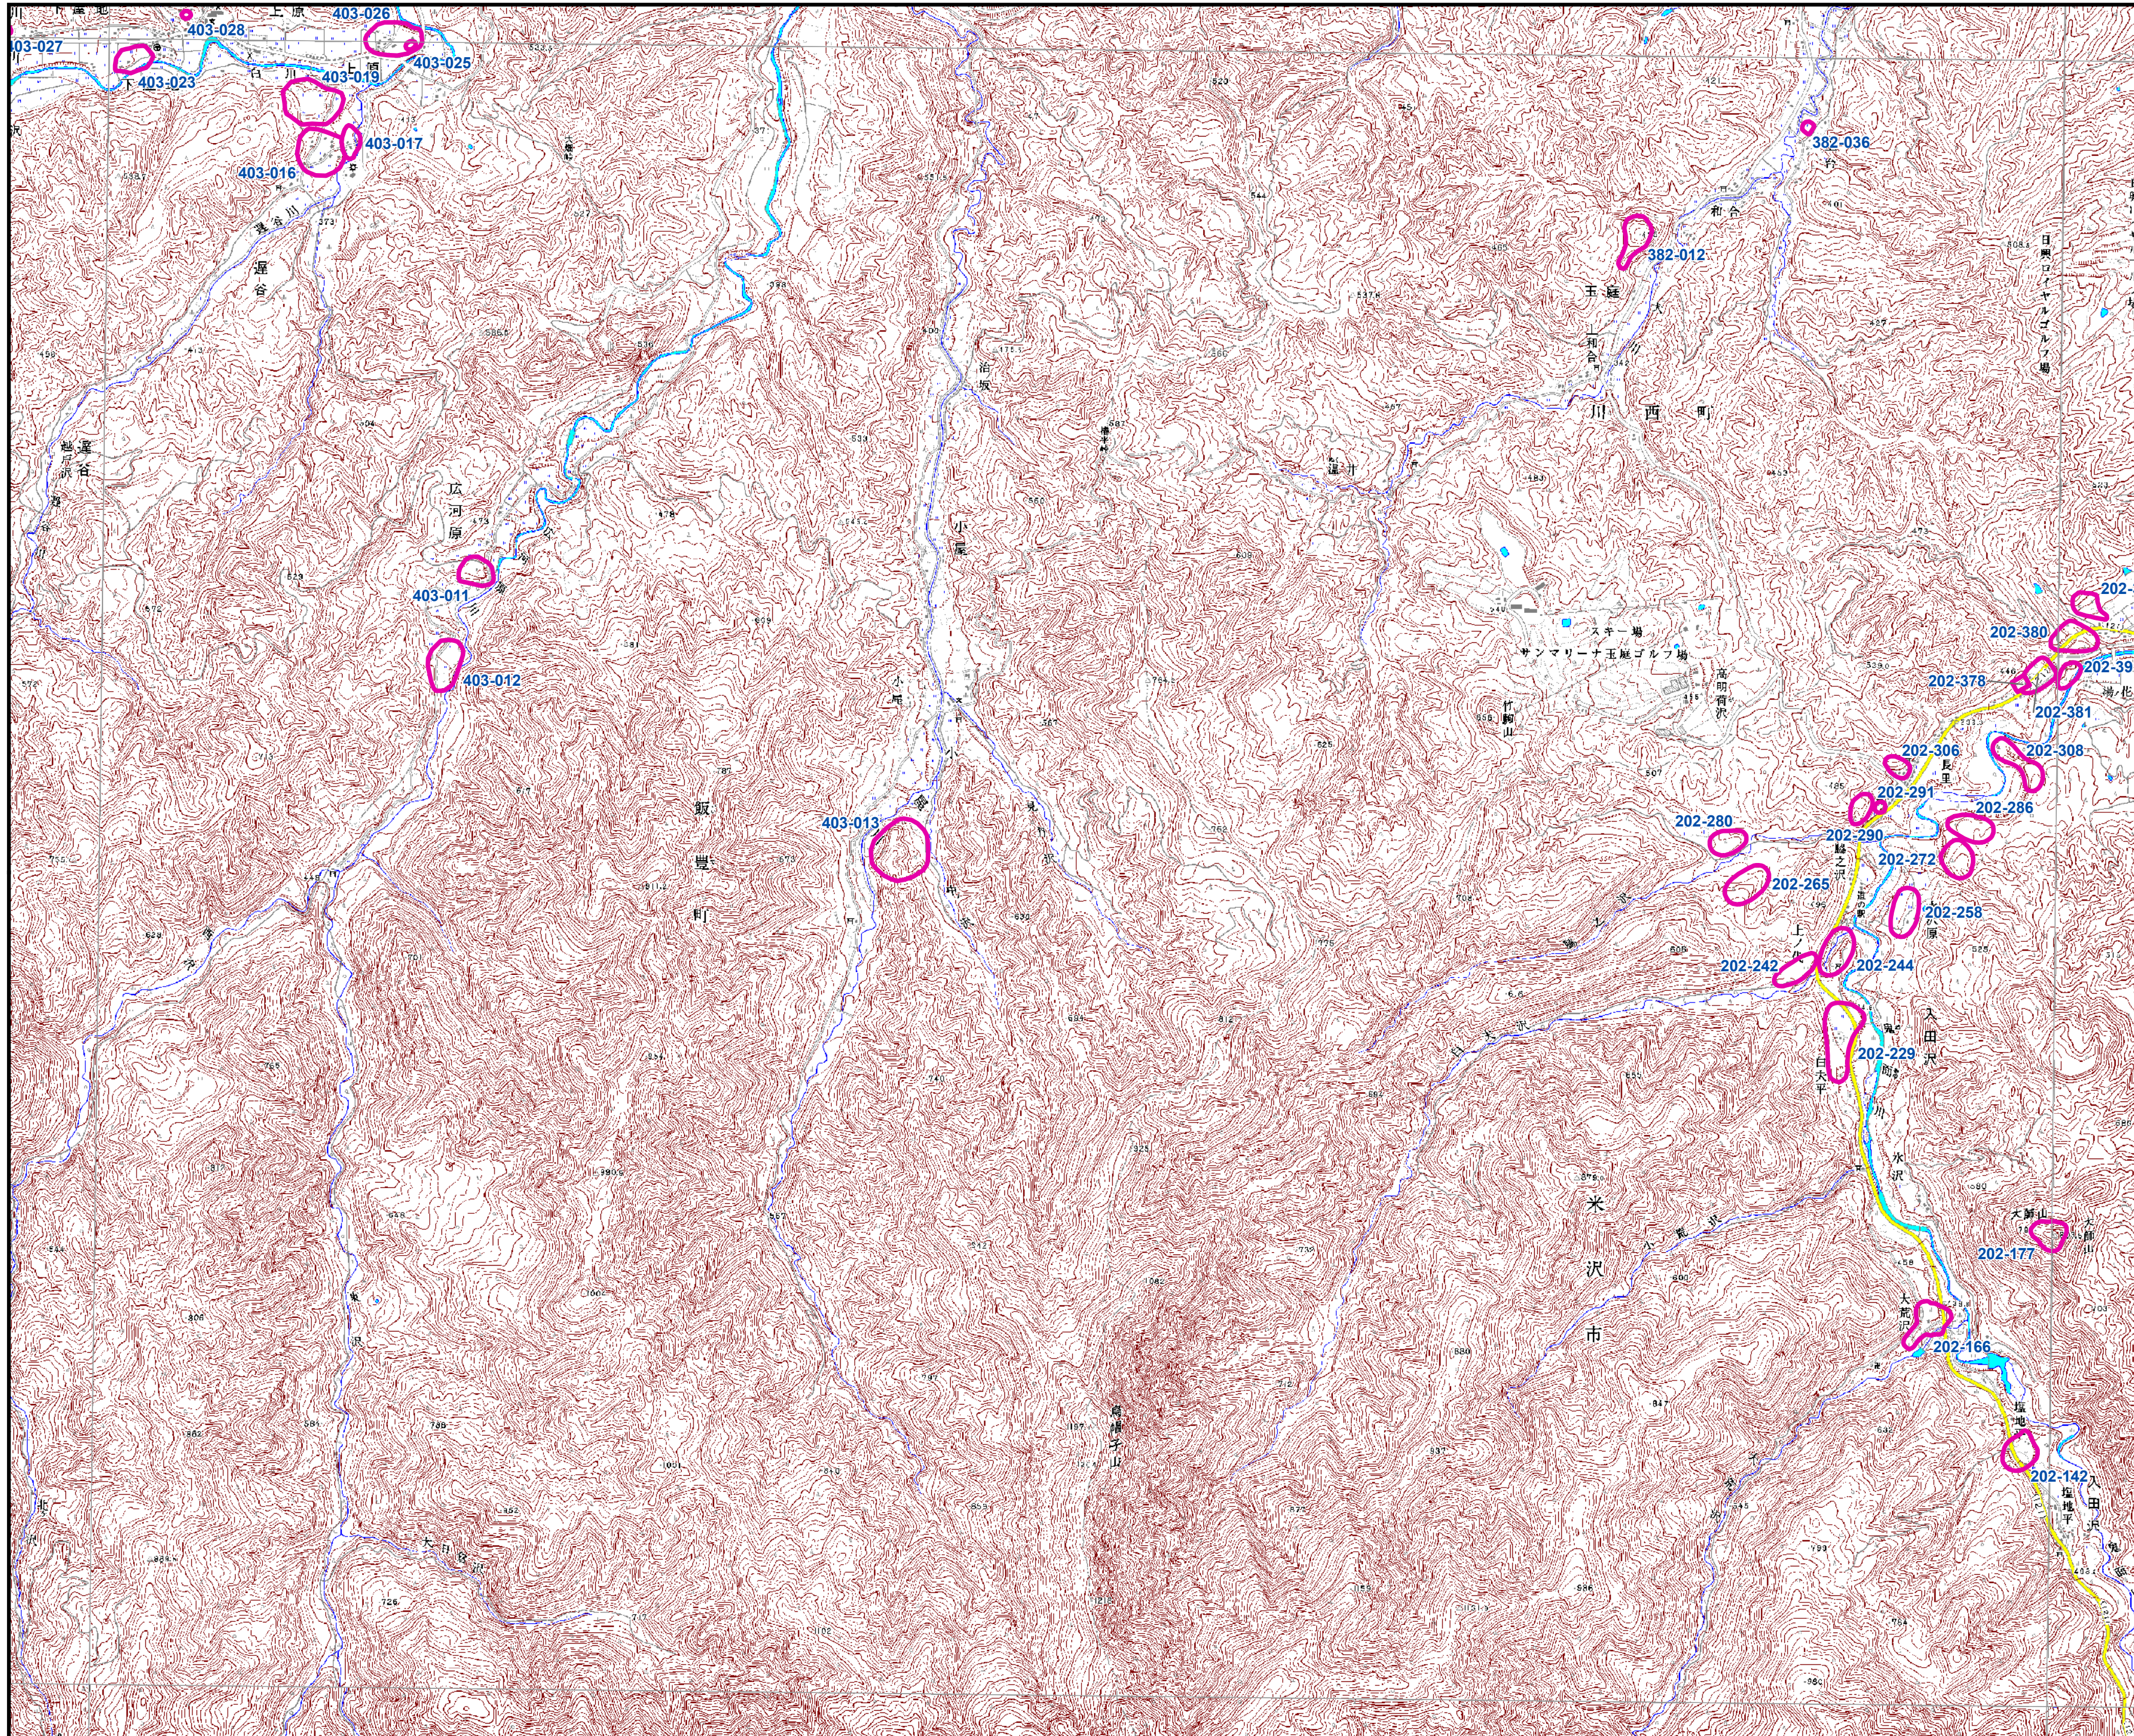

山形県遺跡地図

図名：入田沢

小砂川1	小砂川2	高海山							
十里塚	吹浦	湯ノ台	丁部	松ノ木峠					
田田北部	羽後郡野井田	差巻峠	及位	羽後川井	鬼面峠				
田田南部	赤目	中野原	大沢	羽前金山	神楽山	鬼面峠			
高野浜1	高野浜2	藤島	清川	岩根沢遺跡	新庄	瀬見	内野	鬼面	
三瀬1	三瀬2	鶴岡	羽黒山	木の沢	古口	角形	月形	羽前赤巻	鳴子
遺海	山五十二	下名川	大瀬	立谷沢	肘折	南谷	桜花沢	鳥取沢	
藤ノ岡	木野塚	上田沢	湯殿山	月山	栗山	富並	延沢	藤山遺跡	
湯	大高	赤野堂田	本道寺	海味	谷地	福岡	船形山		
湯海山	大高池	大井沢	真野	左沢	湯河江	天童	磯山峠		
相模山	朝日岳	太郎	宮宿	山形北部	山寺	作並			
三面	徳岡	羽前栗山	風見	白旗山	山形南部	菅谷峠			
角渡	五味沢	羽前上郷	長井	羽前中山	上山	蔵王山			
小瀬	小瀬東部	手ノ子	羽前小松	赤澤	二井宿	本郷山			
長者原	叶水	玉庭	米沢北部	糠野原	名号				
飯倉山	岩倉	米沢	米沢東部	葉子山					
大日岳	川入	飯倉山	白布遺跡	天元台	飯谷				