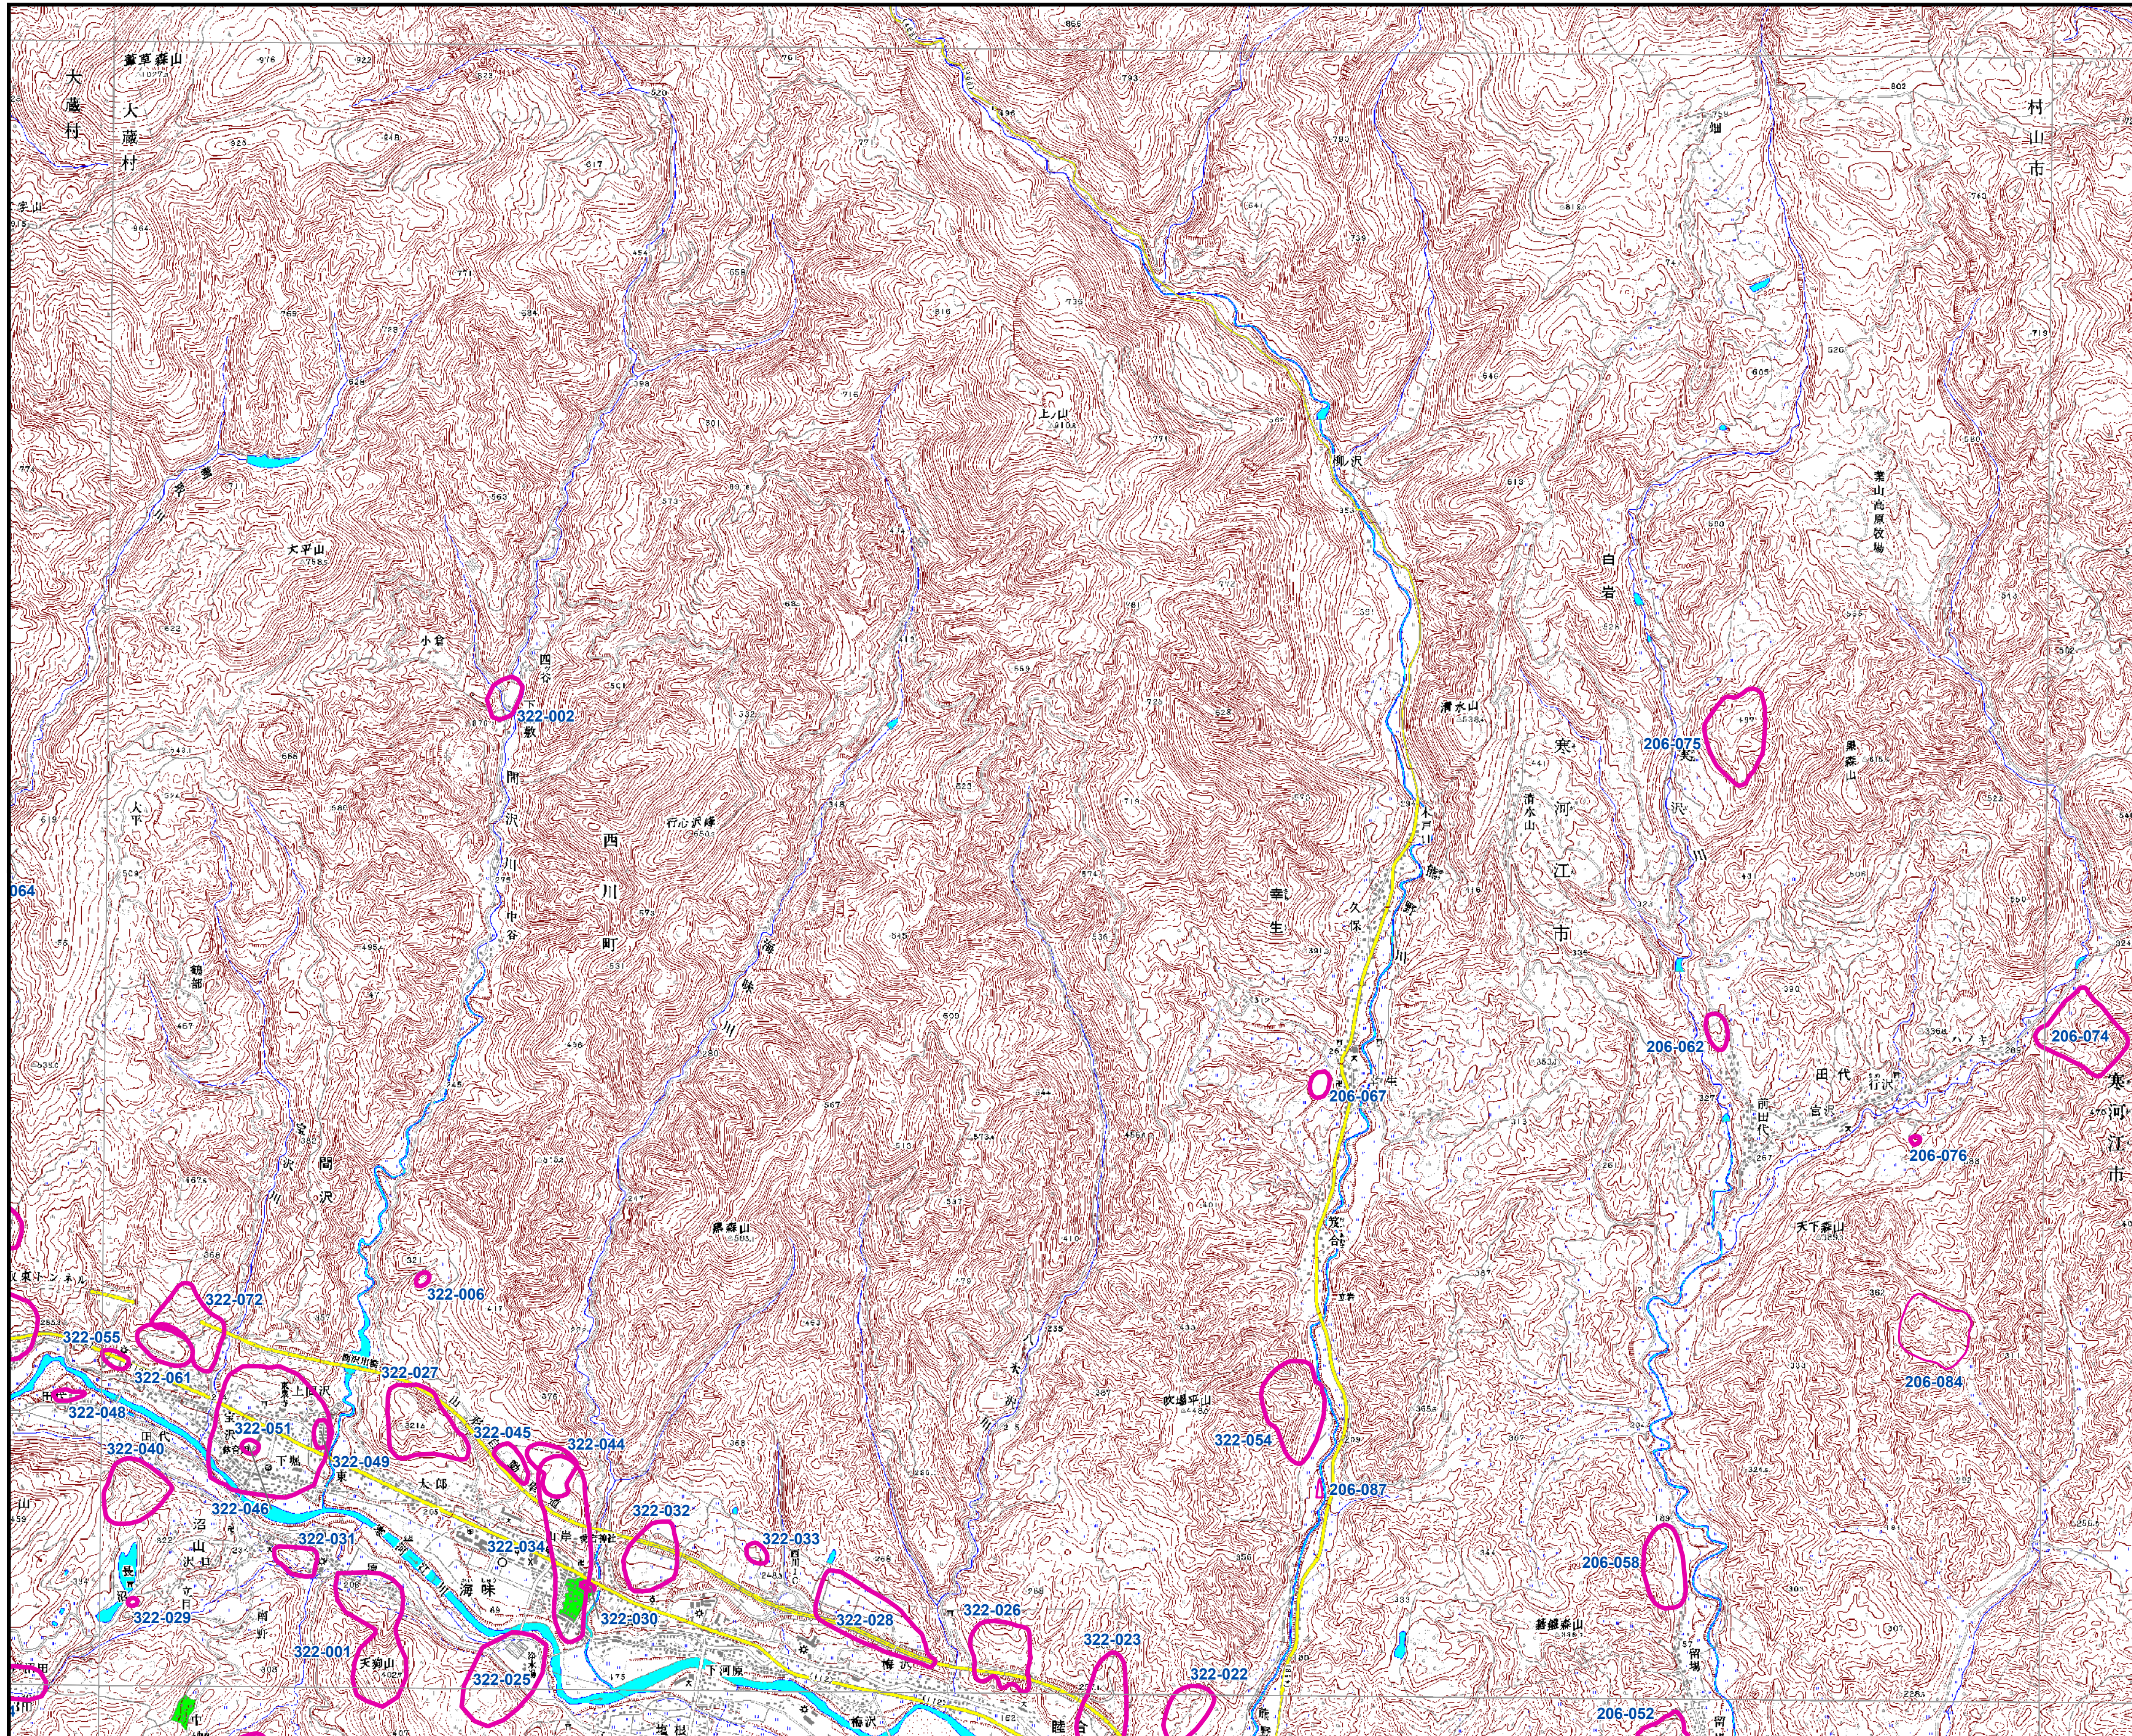

# 山形県遺跡地図

図名：海味

酒田北部1	小砂川11	小砂川12	鳥海山	十里塚	吹浦	釜ノ台	丁岳	松ノ木峠	酒田北部2	羽後鶴巻寺	升田	釜巻峠	及田	羽後川岸	酒田南部	余目	中野原	大沢	羽前金山	神楽山	鬼首峠																																									
湯野浜1	湯野浜2	藤島	清川	羽後沢遺跡	新庄	瀬見	向町	鬼首	三浦1	三浦2	鶴岡	羽黒山	木の沢	古口	舟形	月形	羽前赤巻	嶋子	温海	山五十川	下名川	大船	立谷沢	肘折	海谷	鹿花沢	魚取沢	飯ヶ岡	木野原	上田沢	湖殿山	月山	栗山	富雄	延沢	鶴山温泉																										
番	大馬	赤見堂岳	本道寺	谷地	横岡	船形山	湯金山	大馬池	大井沢	真見	左沢	湯河江	天童	関山峠	相模山	朝日岳	太郎	宮寺	山形北部	山寺	作並	三浦	徳勝	羽前栗山	荒巻	白旗山	山形南部	菅谷峠	舟形	五味沢	羽前上郷	長井	羽前中山	上山	蔵王山	小国	小国東部	手ノ子	羽前小松	赤湯	二井郷	不田山	長者原	叶水	玉庭	米沢北部	鎌野目	名巻	飯盛山	若島	入田沢	米沢	米沢東部	葉子山	大石岳	川入	飯盛山	白布遺跡	天死台	坂台	桂原湖	吾妻山