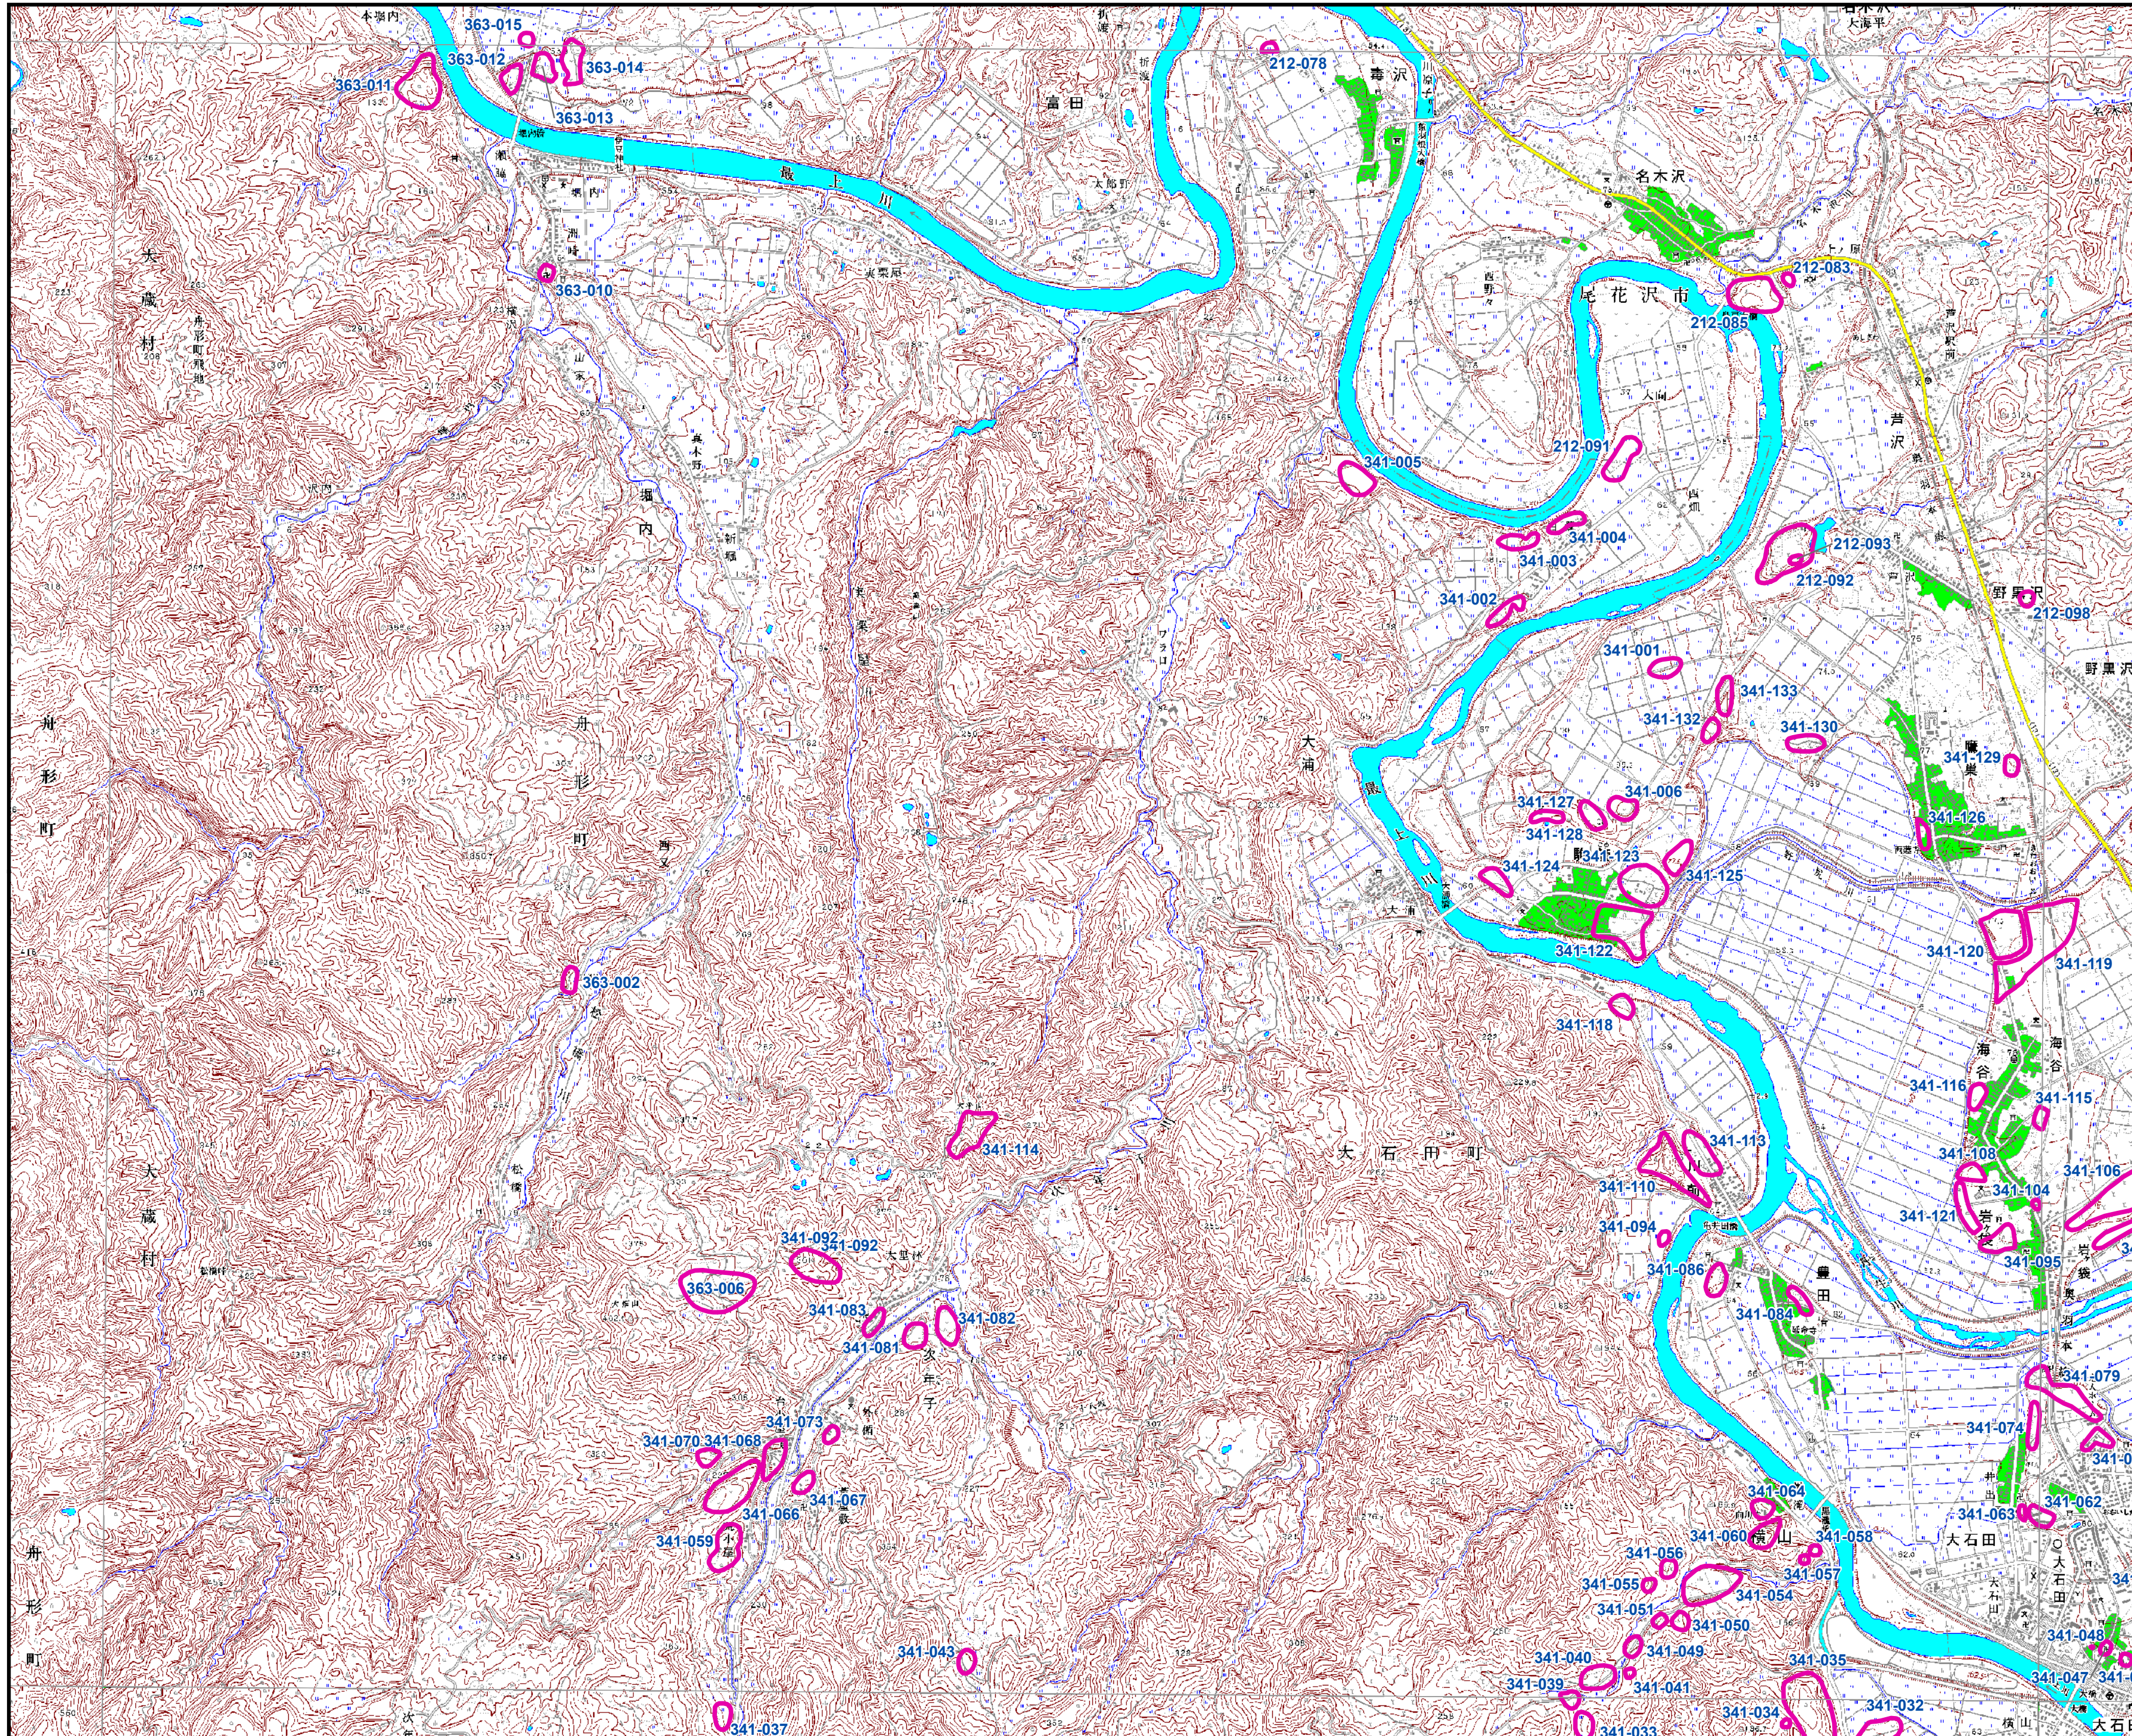

山形県遺跡地図

図名：海谷

酒田北部1	小砂川1	小砂川2	鳥海山	十里塚	吹浦	深ノ台	丁岳	松ノ木峠
酒田北部2	羽後鶴巻寺	升田	釜蓋峠	及位	羽後川岸	酒田南部	余目	中野原
酒田南部	大沢	羽前金山	神楽山	鬼首峠	湯野浜1	湯野浜2	藤島	清川
湯野浜1	湯野浜2	藤島	清川	羽後沢遺跡	新庄	瀬見	向阿	鬼首
三浦1	三浦2	鶴巻	羽黒山	木の沢	古口	舟形	月形	羽前赤巻
三浦2	山五十川	下名沢	大塚	立谷沢	肘折	尾花沢	魚取池	尾花沢
尾花沢	木野原	上田沢	湯殿山	月山	鷹山	富嶽	延沢	鶴山温泉
富嶽	大馬	赤見堂岳	本道寺	海味	谷地	橋岡	船形山	
尾花沢	大馬池	大井沢	真見	左沢	湯野江	天童	関山峠	
尾花沢	相模山	朝日岳	太郎	宮崎	山形北部	山寺	作並	
三浦	三浦	湯野浜山	荒巻	白旗山	山形南部	菅谷峠		
舟形	五味沢	羽前上郷	長井	羽前中山	上山	蔵王山		
小国	小国東部	手ノ子	羽前小松	赤湯	二井原	不老山		
長者原	叶水	玉庭	米沢北部	糠野山	名巻			
飯島山	若島	入田沢	米沢	米沢東部	紫子山			
大石田	川入	飯島山	白布遺跡	天元台	坂台			
			桂原湖	吾妻山				