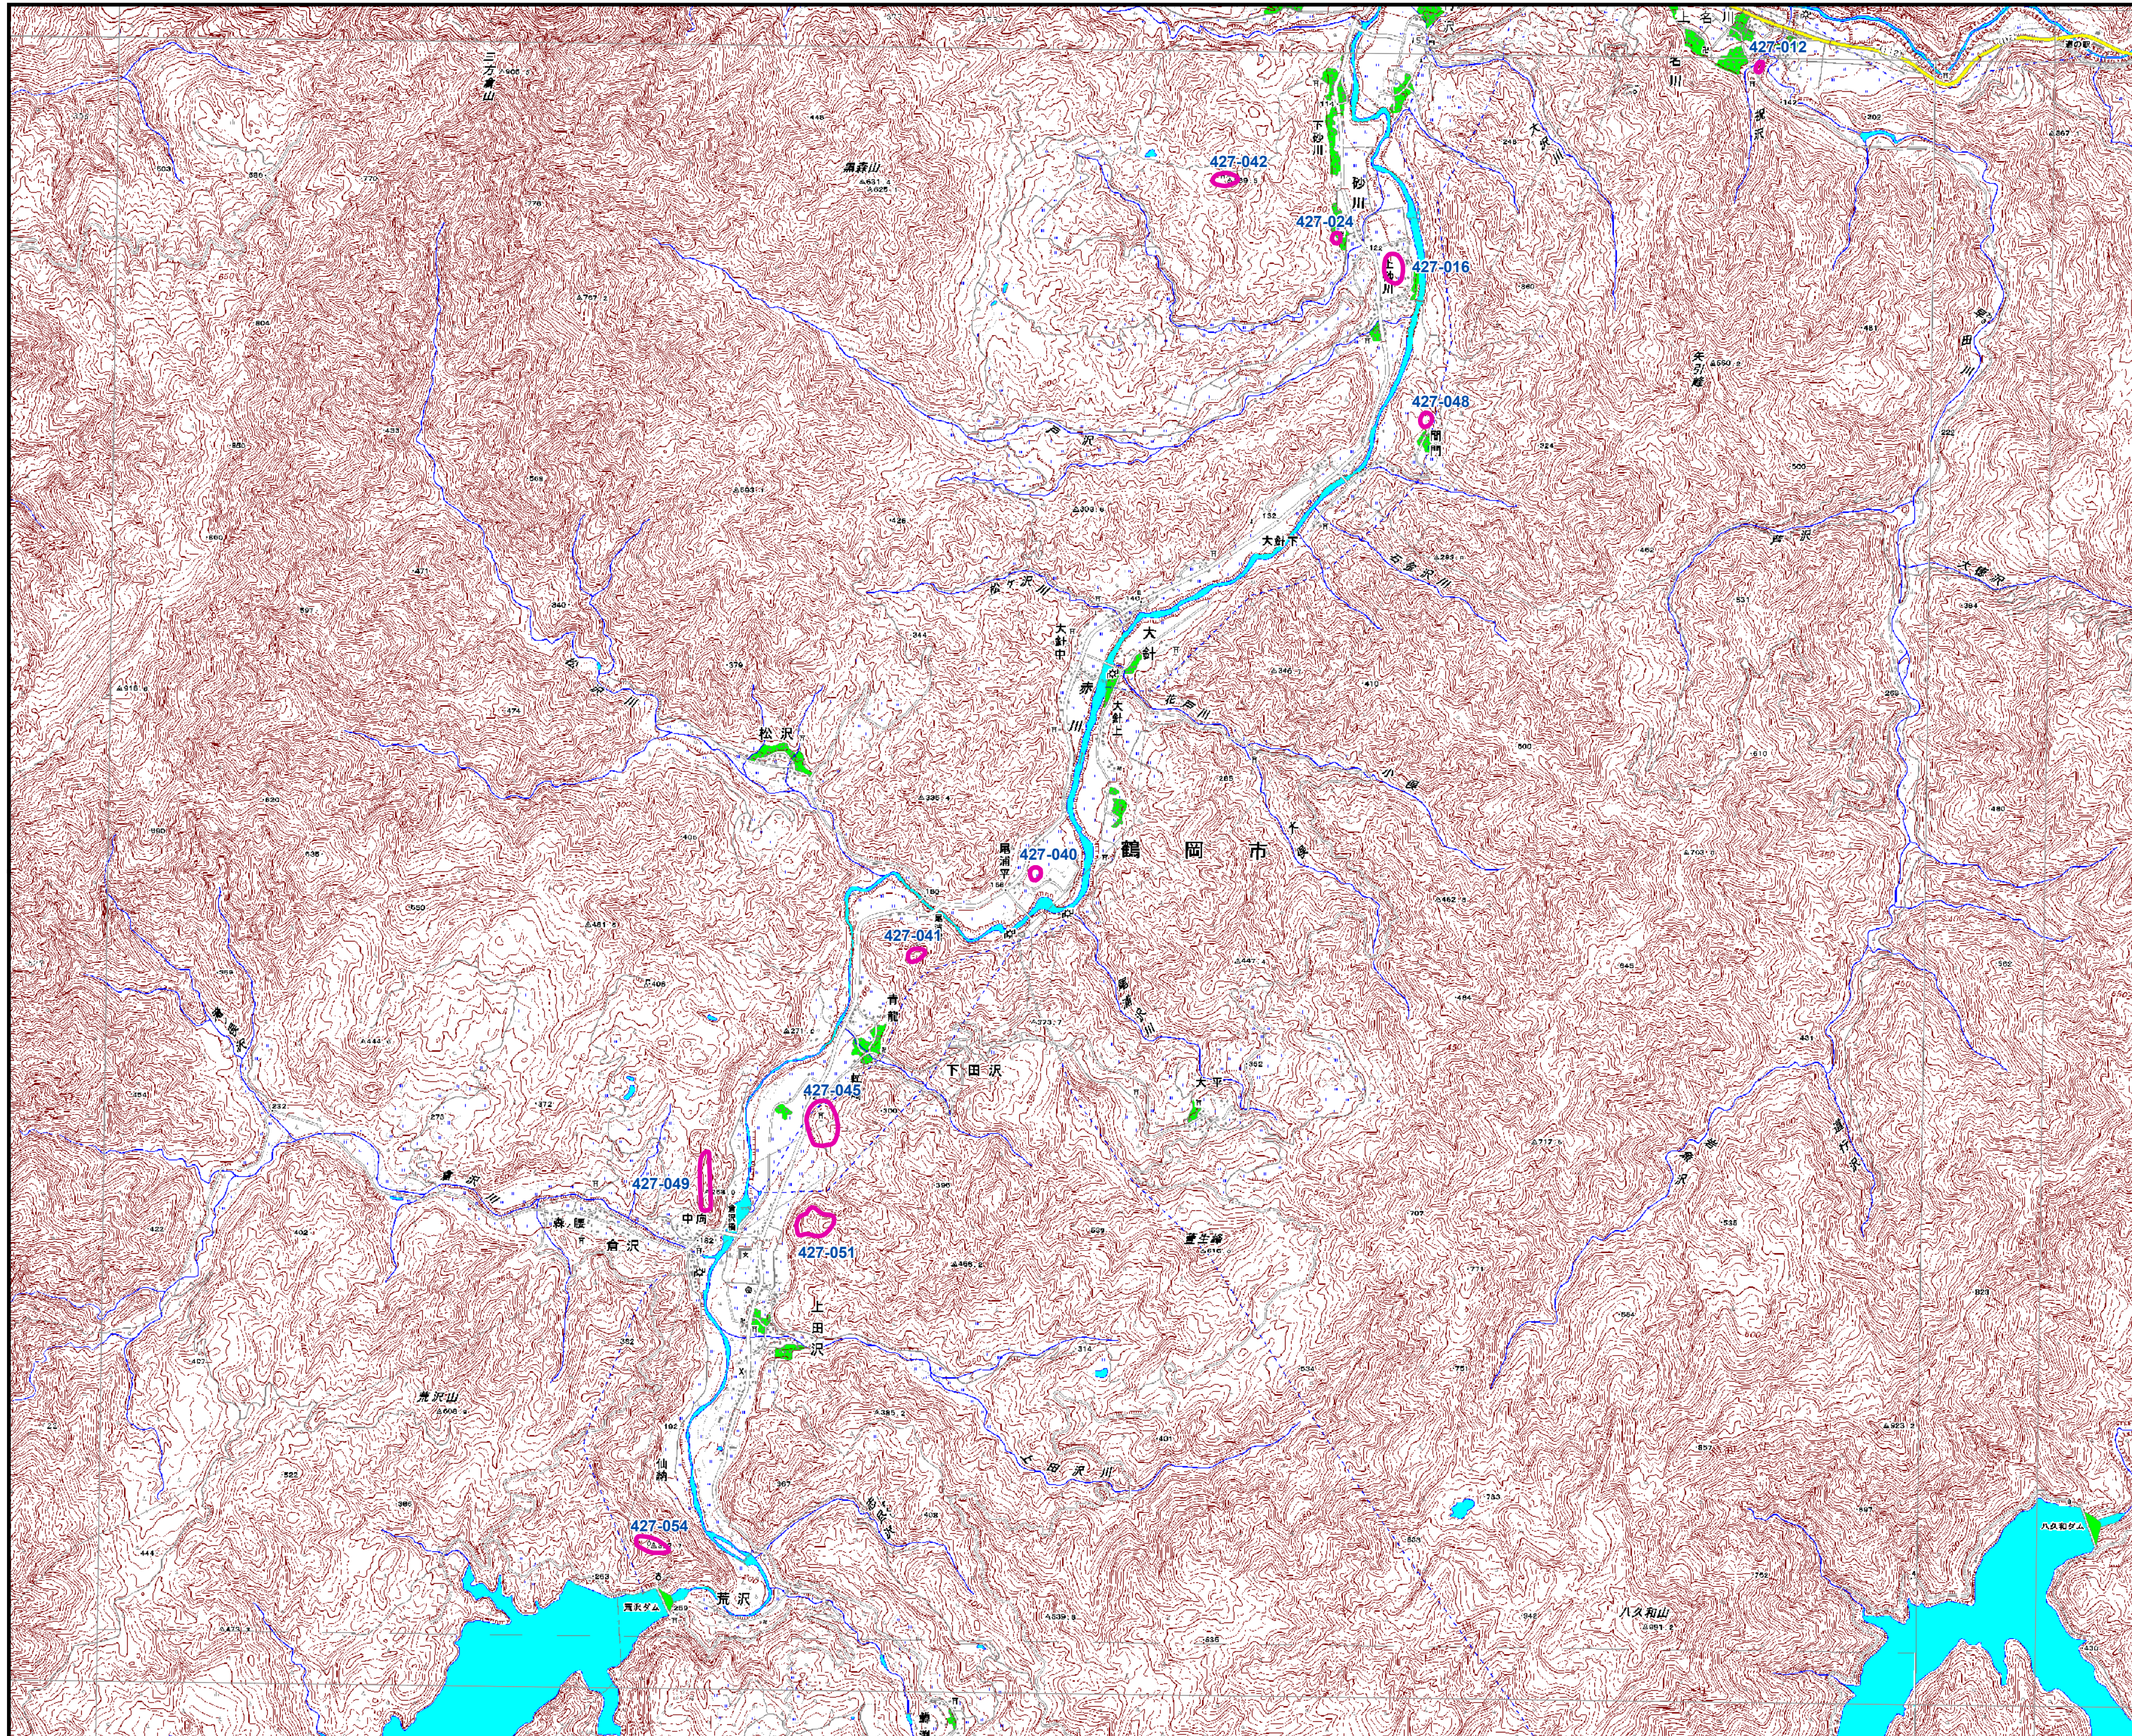

山形県遺跡地図

図名：上田沢

上田北部	小砂川1	小砂川2	高海山						
	十里塚	吹浦	堤ノ台	丁部	松ノ木峠				
	上田北部	羽後郡野井	野井	差野峠	及位	羽後川井			
	上田南部	赤目	中野原	大沢	羽前金山	神楽山	丸蓋峠		
高野浜1	高野浜2	藤島	清川	岩槻沢遺跡	新庄	瀬見	内野	鬼形	
三瀬1	三瀬2	鶴岡	羽黒山	木の沢	古口	舟形	月輪	羽前赤倉	嶋子
遺海	山五ノ川	下名川	大瀬	立谷沢	肘折	南谷	桜花沢	鳥沢	
鎌ヶ岡	木野塚		湯殿山	月山	栗山	富並	延沢	徳山遺跡	
	湯	大馬	赤野堂	本通寺	海味	谷地	福岡	船形山	
	湯海山	大馬池	大井沢	真興	左沢	湯河江	天童	鏡山峠	
	相模山	朝日岳	太郎	宮宿	山形北部	山寺	作並		
	三面	徳綱	羽前栗山	風見	白旗山	山形南谷	菅谷峠		
	舟渡	五味沢	羽前上郷	長井	羽前中山	上山	蔵王山		
	小瀬	小瀬東部	手ノ子	羽前小松	赤澤	二井原	木形山		
	長者原	叶水	玉庭	米沢北部	糠野	名号			
	飯豊山	岩前	入田沢	米沢	米沢東部	栗子山			
	大日岳	川入	飯豊山	白布遺跡	天元台	飯谷			