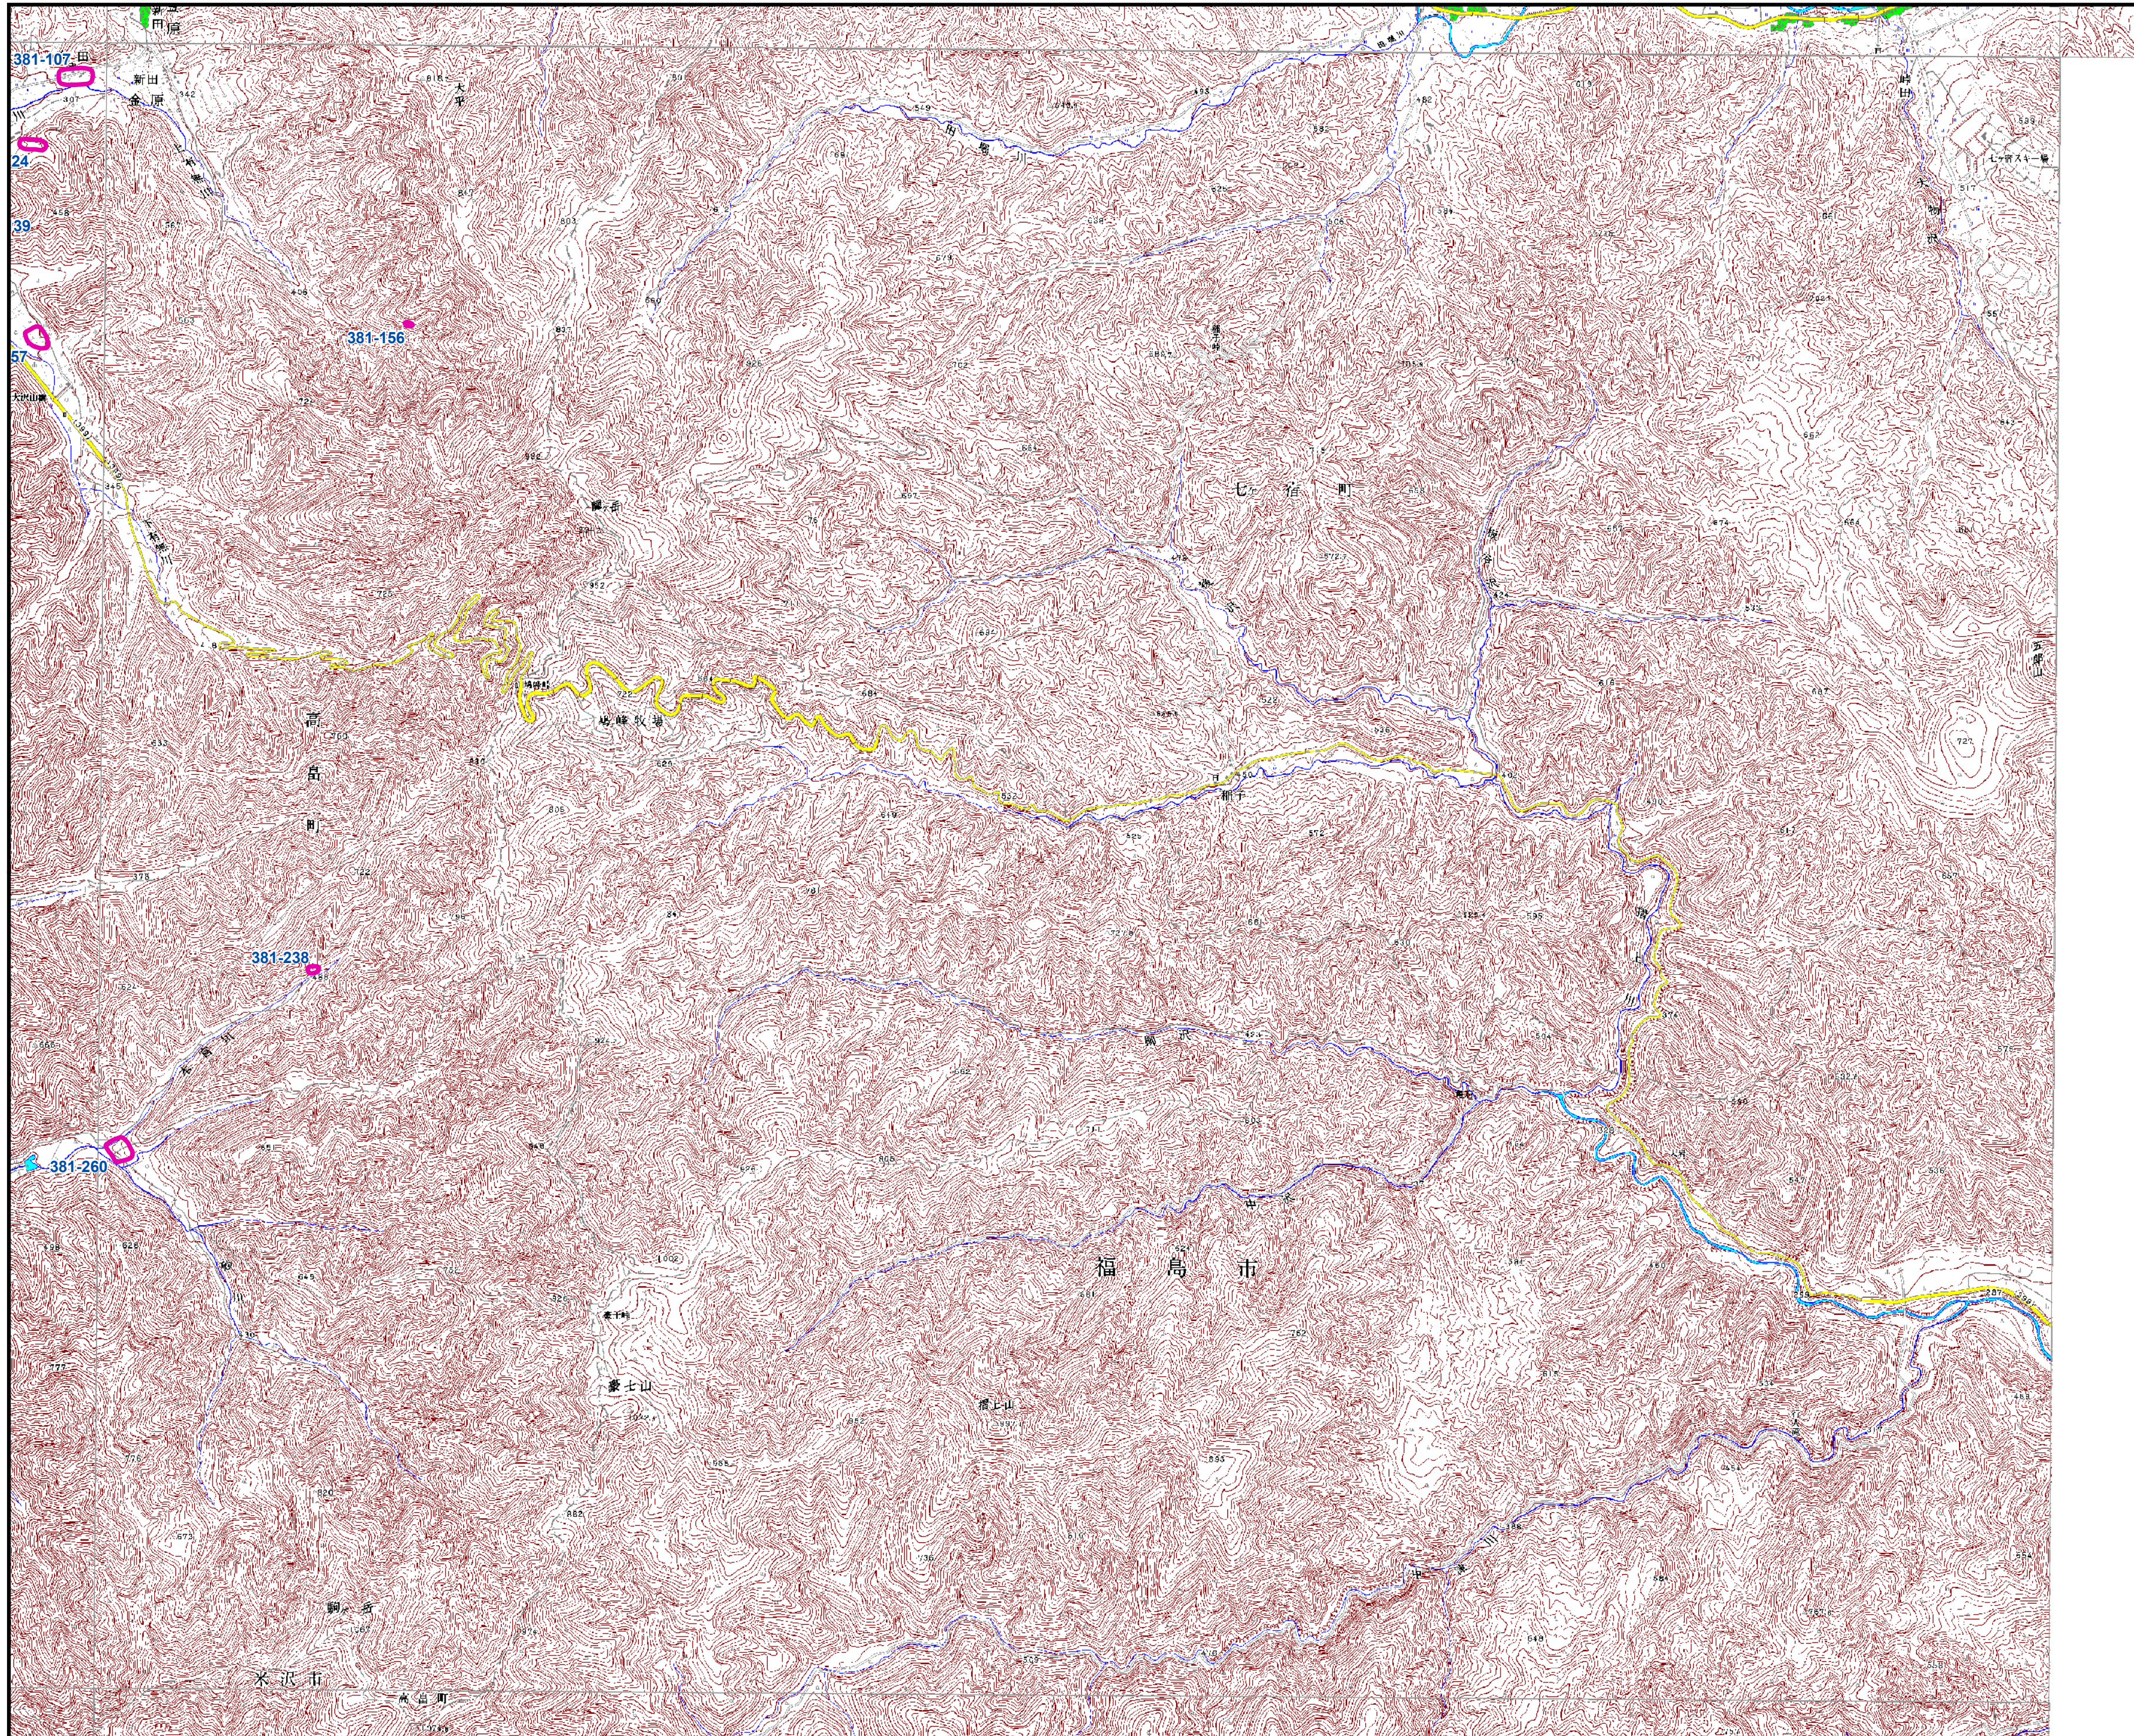

# 山形県遺跡地図

図名：名号

新田北部	小砂川1	小砂川2	高海山						
	十里塚	吹浦	湯ノ台	丁岳	松ノ木峠				
	新田北部	羽後殿前	野井田	差巻峠	及位	羽後川井			
	新田南部	赤目	中野原	大沢	羽前金山	神楽山	鬼面峠		
高野浜1	高野浜2	藤島	清川	岩根沢遺跡	新庄	瀬見	内町	鬼形	
三瀬1	三瀬2	鶴岡	羽黒山	木の沢	古口	舟形	月形	羽前赤巻	嶋子
遺海	山五ノ川	下名川	大瀬	立谷沢	肘折	海谷	桜花沢	鳥取沼	
鎌ヶ岡	木野塚	上田沢	瀬殿山	月山	栗山	富並	延沢	藤山遺跡	
	雲	大高	赤野堂	本道寺	海味	谷地	桶岡	船形山	
	横海山	大馬池	大井沢	真興	左沢	善河江	天童	磯山峠	
	相模山	朝日岳	太郎	宮宿	山形北部	山寺	作並		
	三面	徳川	羽前栗山	荒島	白旗山	山形南部	菅谷峠		
	角渡	五味沢	羽前上郷	長井	羽前中山	上山	蔵王山		
	小湫	小湫東部	手ノ子	羽前小松	赤澤	二井原	不返山		
	長者原	叶水	玉庭	米沢北部	糠野岳				
	飯豊山	岩倉	入田沢	米沢	米沢東部	粟子山			
	大日岳	川入	飯森山	白布遺跡	天元台	板谷			