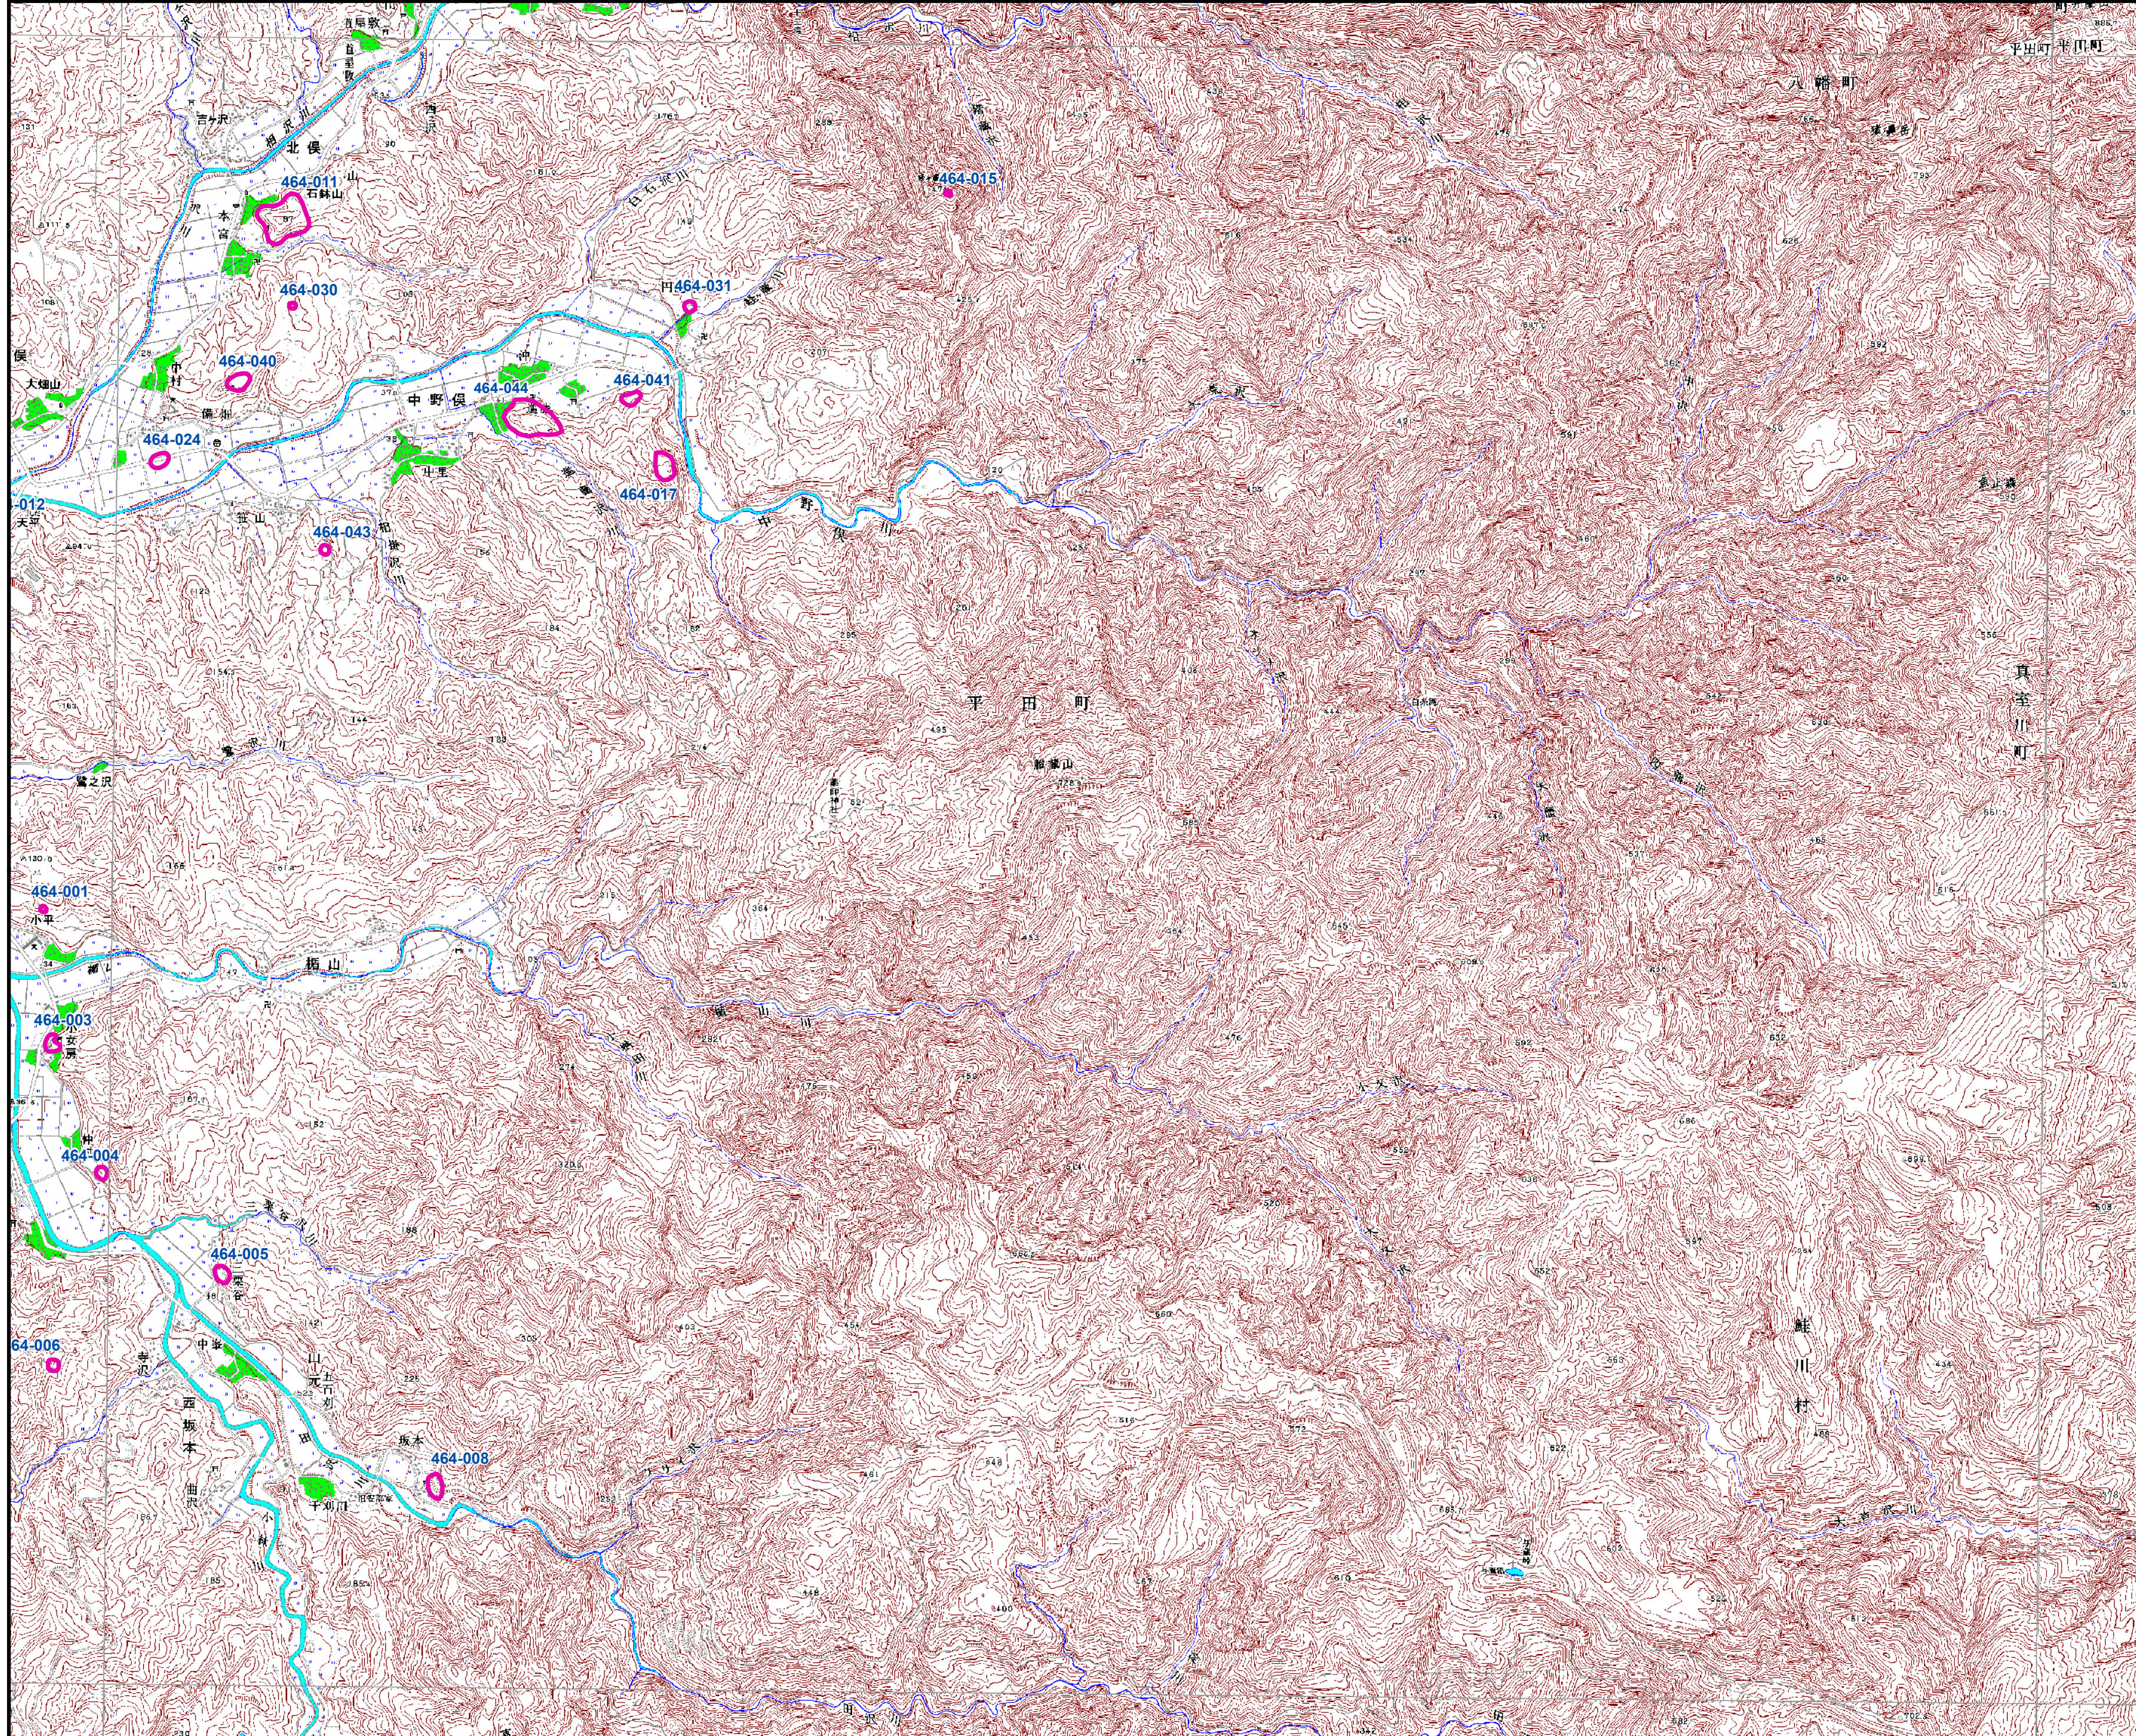

山形県遺跡地図

図名：中野俣

中野川1	小野川2	高海山							
十里塚	吹浦	湯ノ台	丁部	松ノ木峠					
中野川	羽後郡野田	野田	差野峠	及位	羽後川井				
中野川	赤目	大沢	羽前金山	神楽山	鬼首峠				
高野川1	高野川2	藤島	清川	岩根沢遺跡	新庄	瀬見	内野	鬼首	
三瀬1	三瀬2	鶴岡	羽前山	木の沢	古口	舟形	月形	羽前赤倉	嶋子
湯海	山五ノ川	下名川	大瀬	立谷沢	肘折	南谷	桜花沢	鳥取沼	
藤ノ岡	木野塚	上田沢	湯殿山	月山	栗山	富並	延沢	藤山遺跡	
湯	大瀬	赤野塚	本瀬寺	湯味	谷地	福岡	船形山		
湯海山	大瀬池	大井沢	真野	左沢	湯河江	天童	湯山峠		
相模山	朝日岳	太郎	宮宿	山形北部	山寺	作並			
三瀬	湯野	羽前金山	風見	白鳥山	山形南谷	菅谷峠			
舟渡	五味沢	羽前上郷	長井	羽前中山	上山	蔵王山			
小瀬	小瀬東部	手ノ子	羽前小松	赤澤	二井宿	不返山			
長巻峠	叶水	玉庭	米沢北部	糠野	名号				
飯豊山	岩倉	入田沢	米沢	米沢東部	栗子山				
大日岳	川入	飯豊山	白布遺跡	天元台	飯谷				