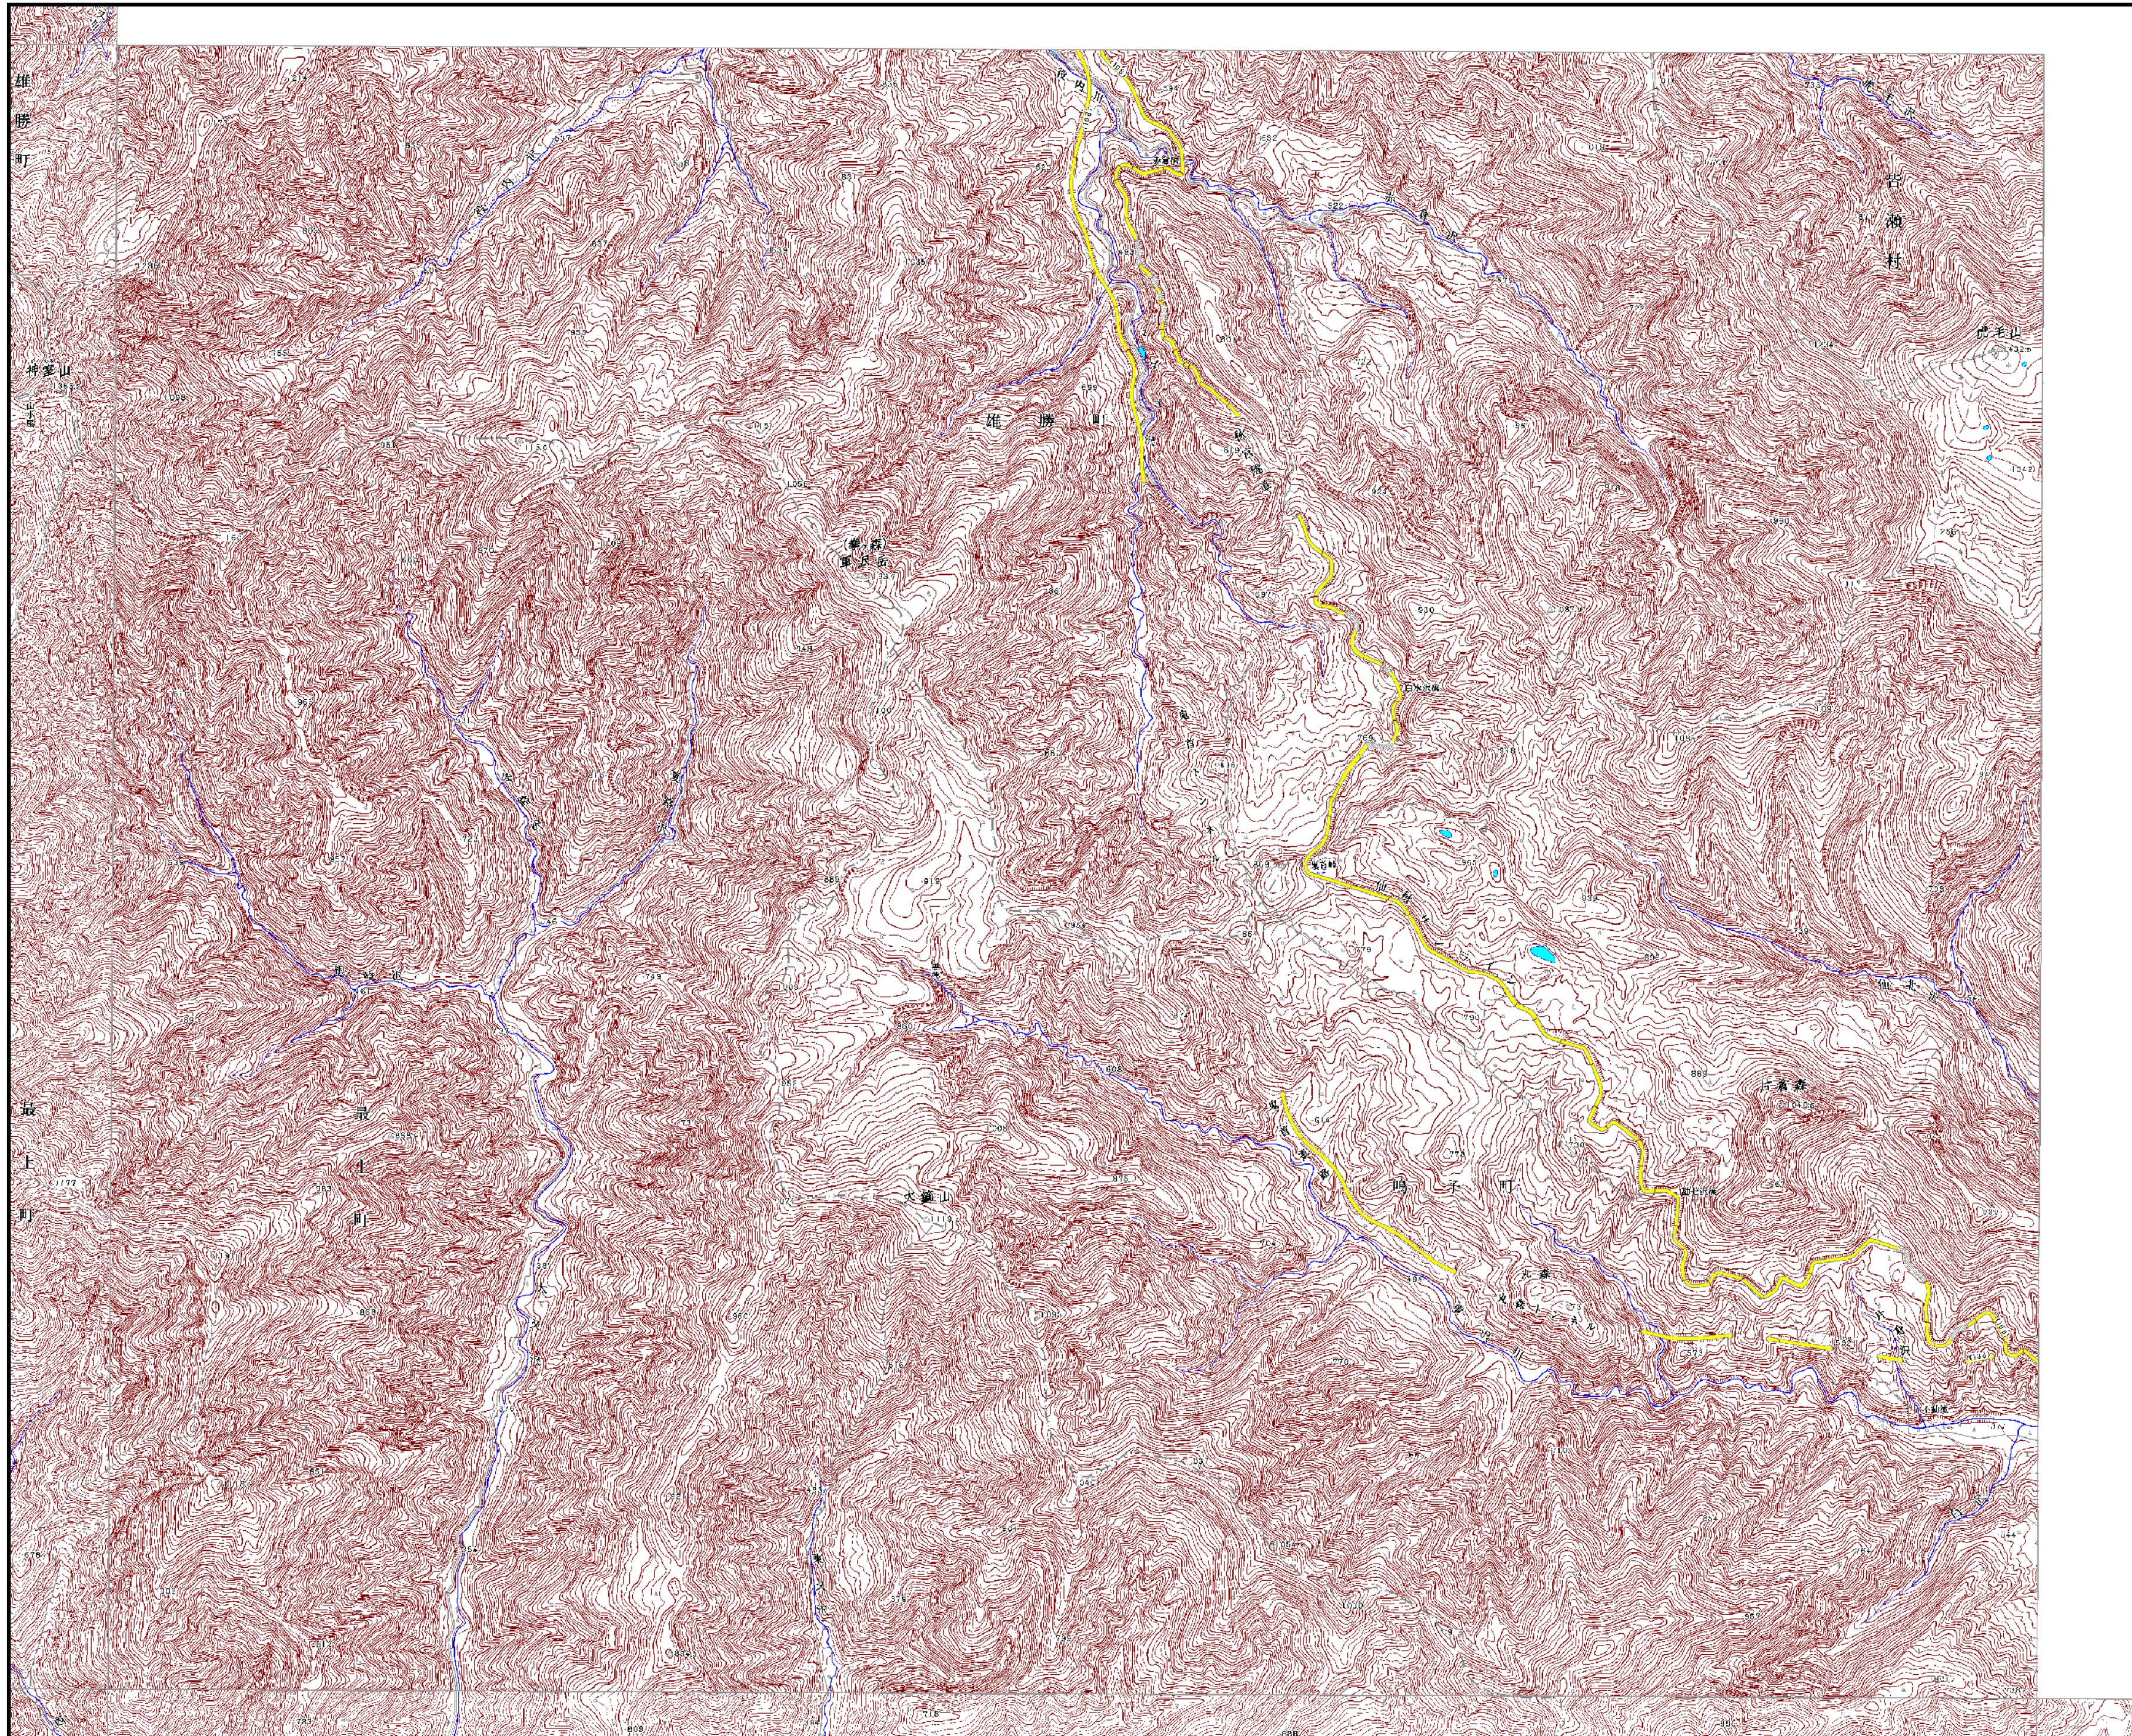

山形県遺跡地図

図名：鬼首峠

酒田北部1	小砂川1	小砂川2	鳥海山						
	十里塚	吹浦	栗ノ台	丁岳	松ノ木峠				
	酒田北部2	羽後鶴巻寺	升田	差巻峠	及位	羽後川井			
	酒田南部	余目	中野原	大沢	羽前金山	神楽山			
湯野浜1	湯野浜2	藤島	清川	羽後沢遺跡	新庄	瀬見	向町	鬼首	
三浦1	三浦2	鶴岡	羽黒山	木の沢	古口	舟形	月形	羽前赤倉	嶋子
温海	山五十川	下名川	大郷	立谷沢	肘折	海谷	鹿花沢	魚取沼	
鼠ヶ関	木野原	上田沢	湯殿山	月山	栗山	富雄	延沢	鶴山温泉	
	帯	大馬	赤見空岳	本道寺	海味	谷地	横岡	船形山	
湯海山	大馬池	大井沢	真鏡	左沢	霧河江	天皇	関山峠		
	相模山	朝日岳	太郎	宮郷	山形北部	山寺	作並		
三浦	徳勝	羽前栗山	荒橋	白旗山	山形南部	菅谷峠			
舟形	五味沢	羽前上郷	奥井	羽前中山	上山	蔵王山			
小国	小国東部	手ノ子	羽前小松	赤湯	二井郷	不田山			
長春原	叶水	玉庭	米沢北部	糠野町	名巻				
飯盛山	岩倉	入田沢	米沢	米沢東部	葉子山				
大白岳	川入	飯盛山	白布遺跡	天冠台	板谷				
			括原湖	吾妻山					