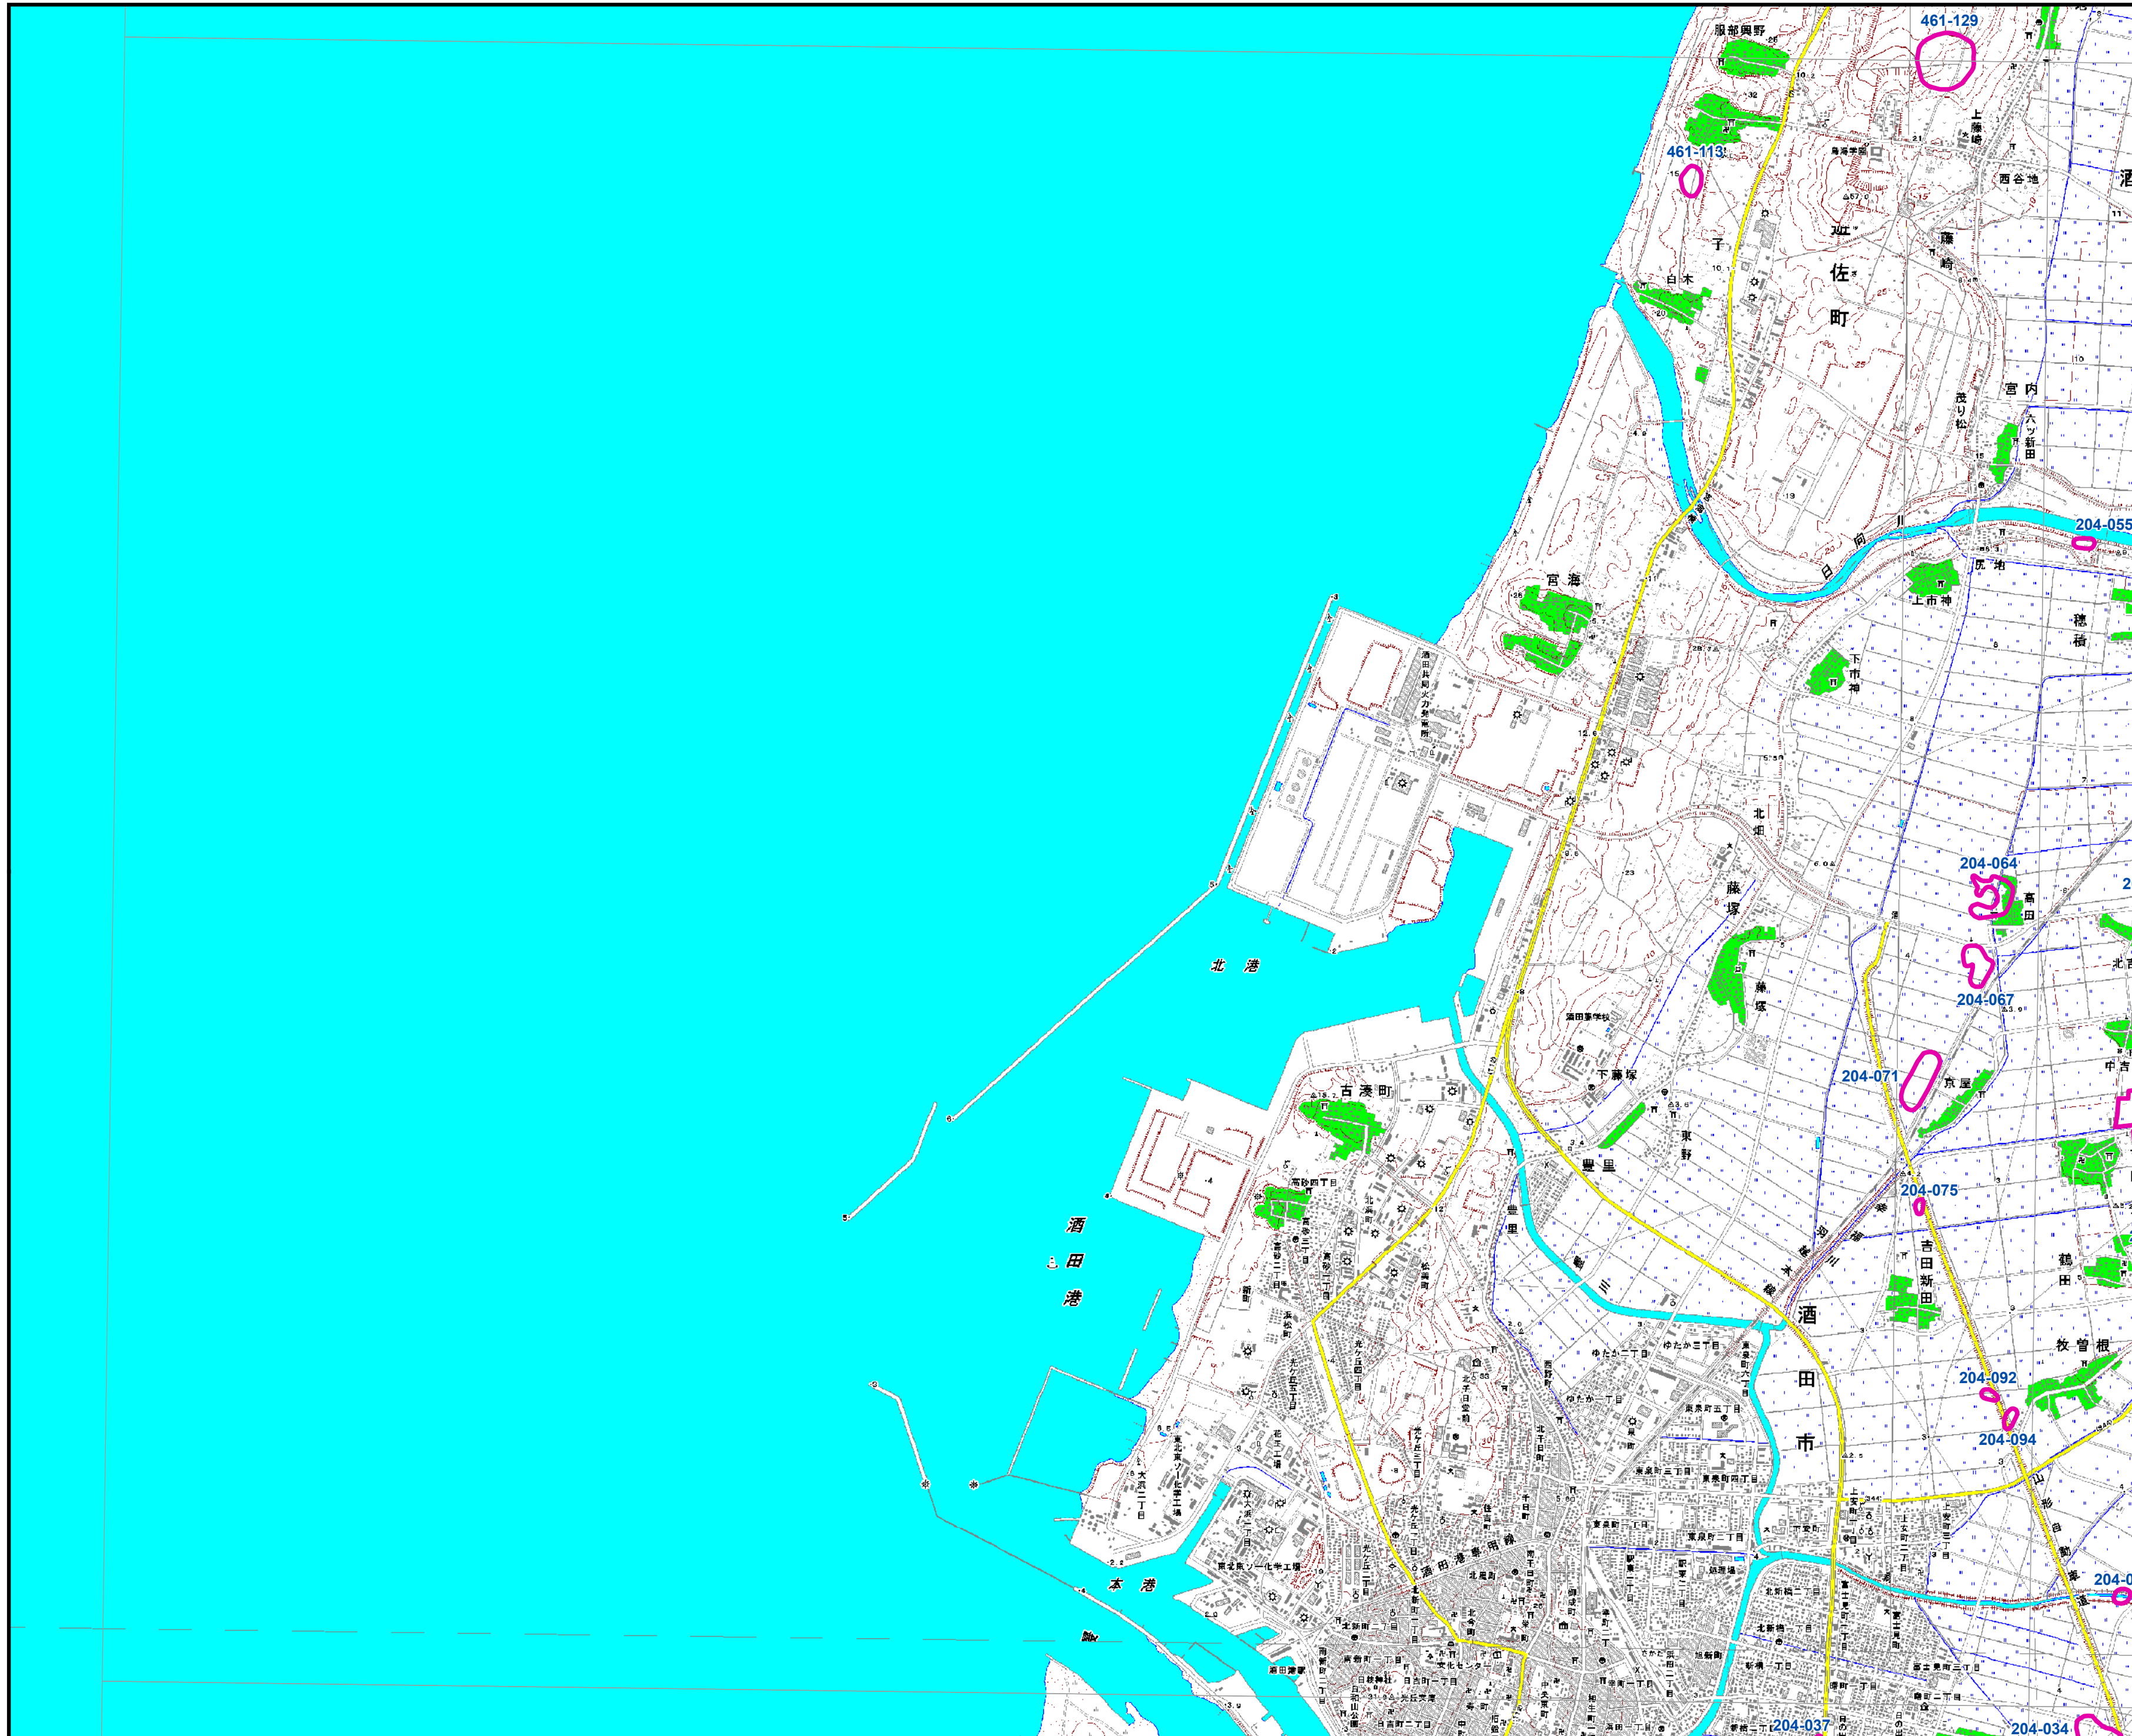

山形県遺跡地図

図名：酒田北部2

酒田北部									
小砂川1	小砂川2	高海山							
十里塚	吹浦	湯ノ台	丁岳	松ノ木峠					
	羽後殿町	野井田	差巻峠	及位	羽後川井				
酒田南原	赤目	中野原	大沢	羽前金山	神楽山	鬼面峠			
高野浜1	高野浜2	藤島	清川	岩根沢遺跡	新庄	瀬見	内町	鬼田	
三瀬1	三瀬2	鶴岡	羽黒山	木の沢	古口	舟形	月橋	羽前赤巻	嶋子
遺海	山五ノ川	下名川	大瀬	立谷沢	肘折	南谷	姫花沢	鳥取沼	
藤ノ岡	木野塚	上田沢	湯殿山	月山	栗山	富並	延沢	徳山遺跡	
	雲	大馬	赤丸堂	本道寺	海味	谷地	福岡	船形山	
崎山	大馬池	大井沢	真野	左沢	壽河江	天童	磯山峠		
	相模山	朝日岳	太郎	宮宿	山形北部	山寺	作並		
三浦	徳崎	羽前栗山	荒島	白鳥山	山形南原	菅谷峠			
舟渡	五味沢	羽前上郷	長井	羽前中山	上山	蔵王山			
小湫	小湫東部	手ノ子	羽前小松	赤澤	二井宿	不老山			
長者原	叶水	玉庭	米沢北部	鶴野	名号				
飯倉山	岩倉	入田沢	米沢	米沢東部	栗子山				
大目岳	川入	飯倉山	白布遺跡	天元台	飯谷				
			拾穂澤	吾妻山					

1:25,000

凡例
201-001 埋蔵文化財包蔵地