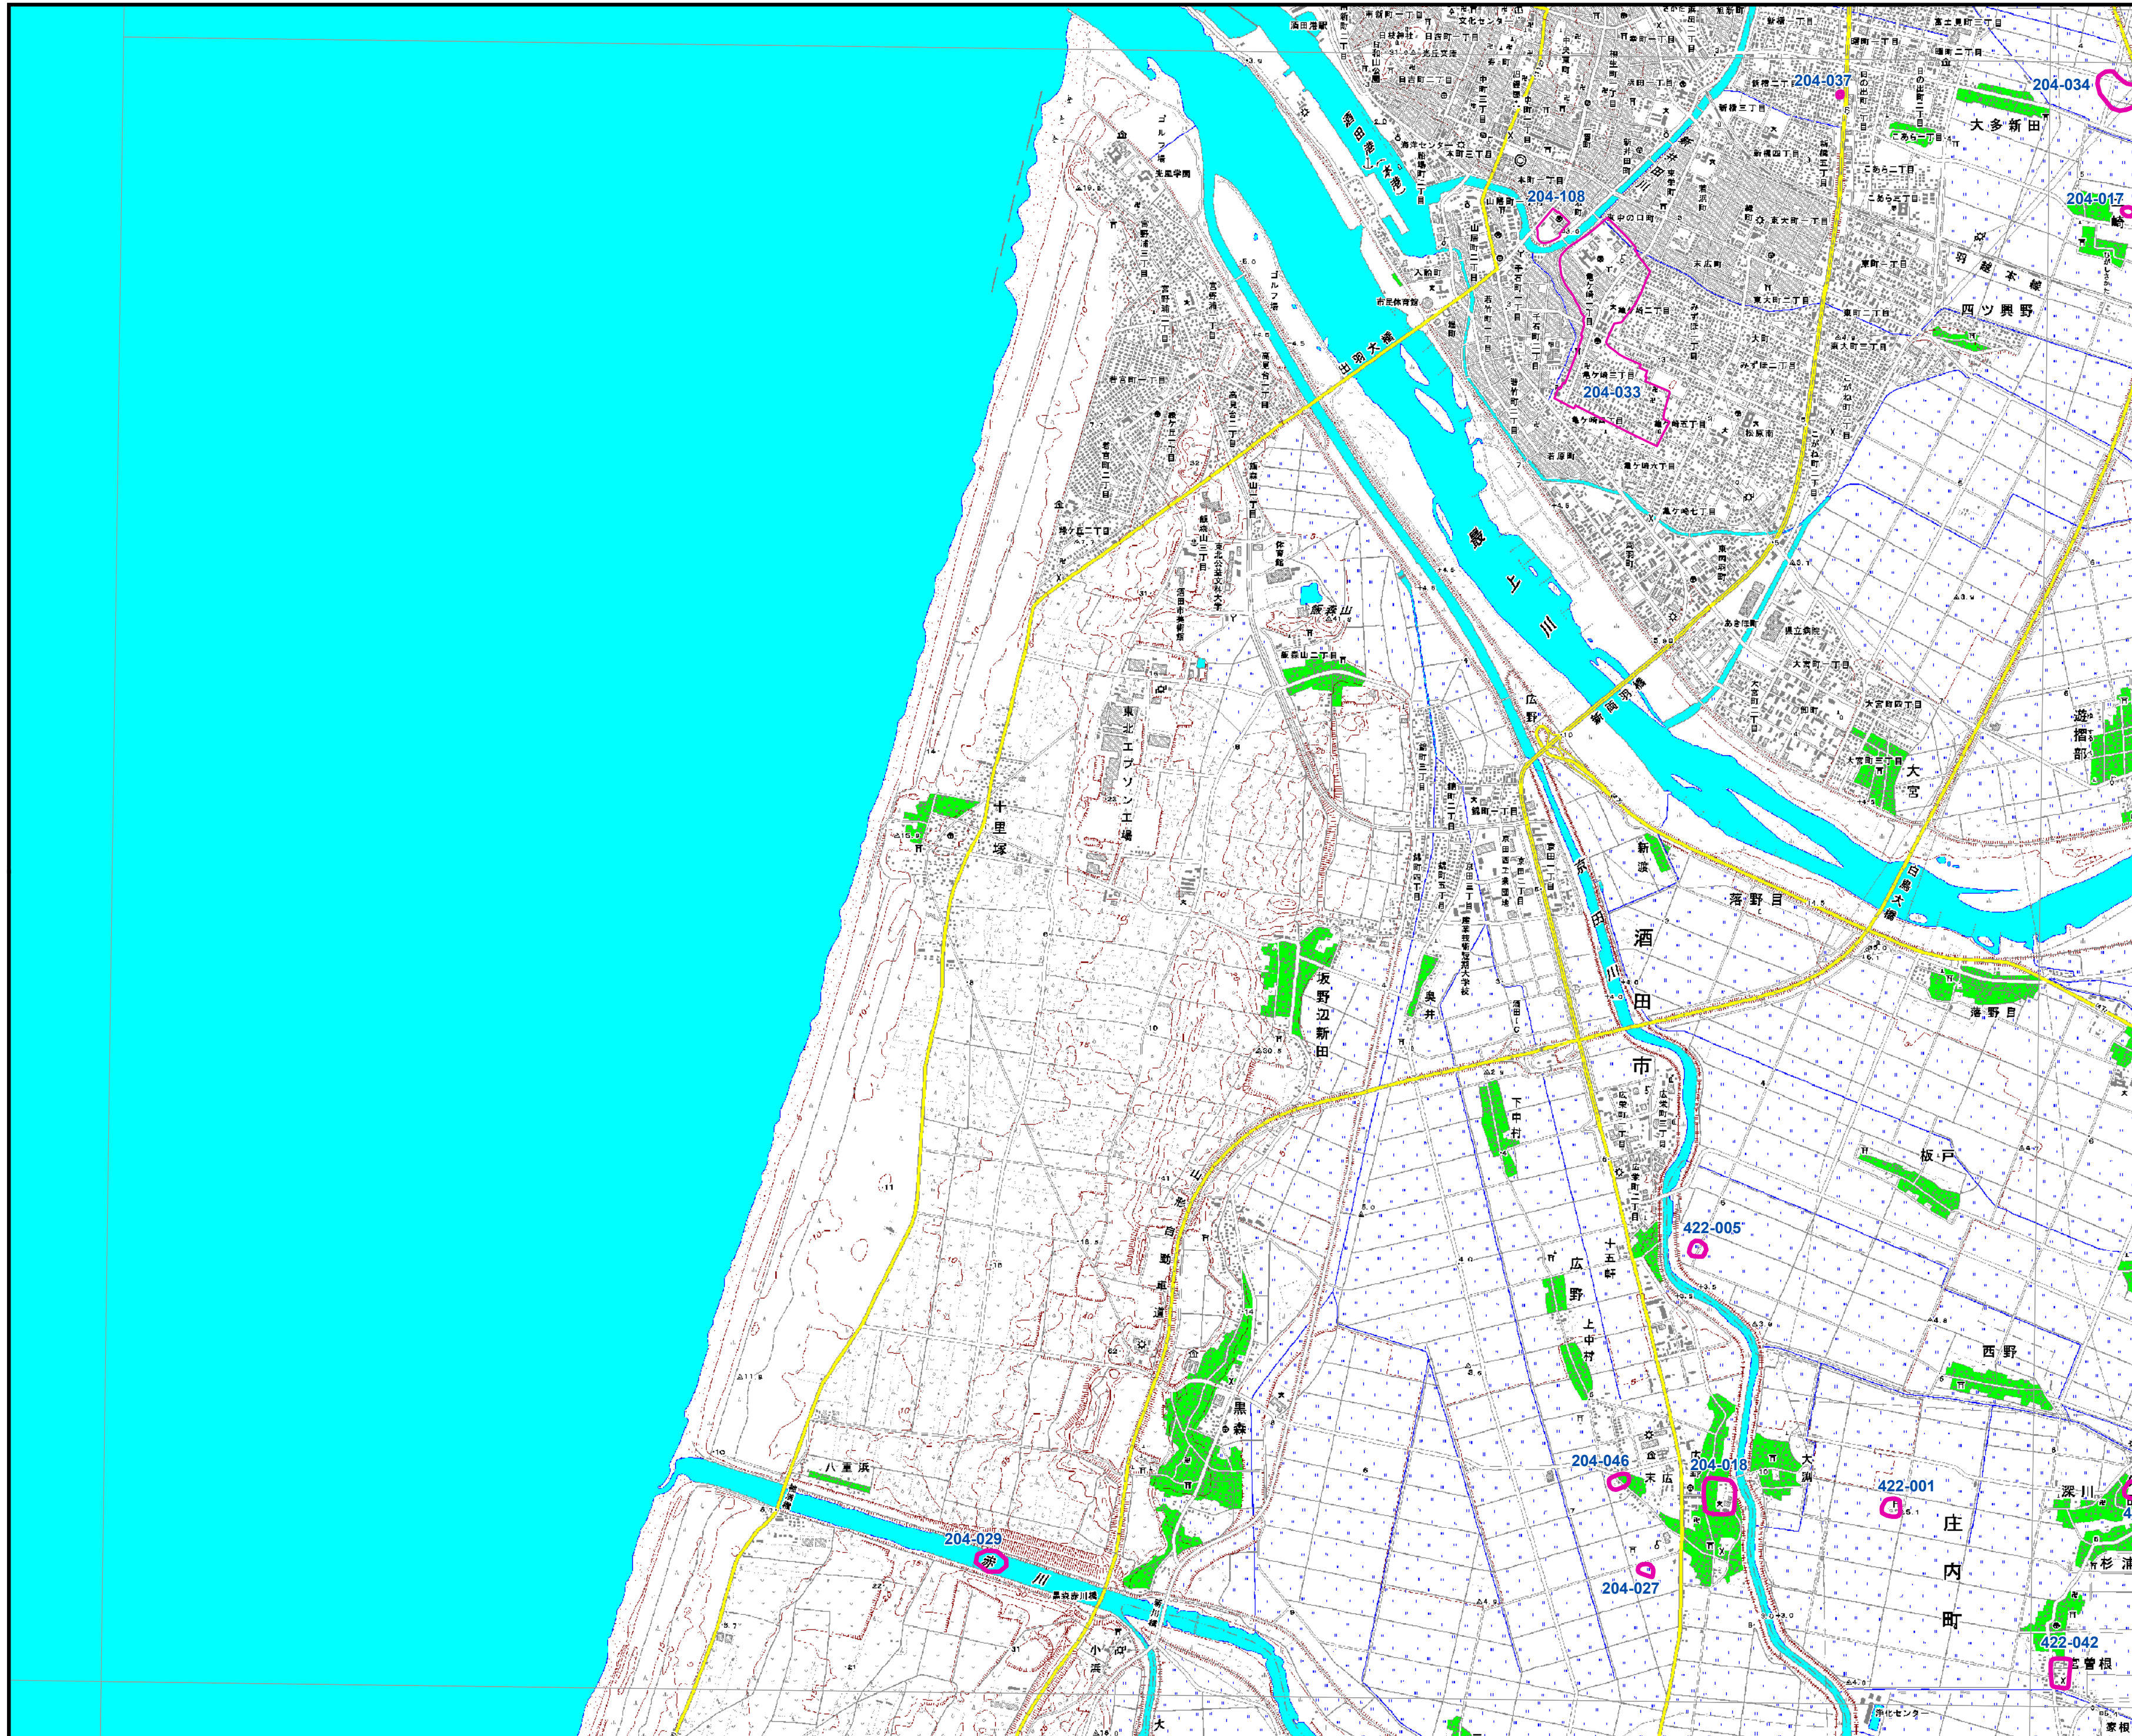

# 山形県遺跡地図

## 図名：酒田南部

酒田北部1	小砂川11	小砂川12	鳥海山						
	十里塚	吹浦	深ノ台	丁岳	松ノ木峠				
	酒田北部2	羽後鶴巻寺	升田	差巻峠	及位	羽後川岸			
		余目	中野原	大沢	羽前金山	神楽山	鬼首峠		
高野浜1	高野浜2	藤島	清川	羽後沢遺跡	新庄	瀬見	向町	鬼首	
三浦1	三浦2	鶴岡	羽黒山	木の沢	古口	舟形	月形	羽前赤巻	嶋子
温海	山五十川	下名川	大郷	立谷沢	肘折	海谷	鹿花沢	魚取沼	
鼠ヶ関	木野原	上田沢	湯殿山	月山	栗山	雷堂	延沢	鶴山温泉	
	帯	大馬	赤見空岳	本道寺	海味	谷地	横岡	船形山	
湯海山	大馬池	大井沢	真見	左沢	喜河江	天童	関山峠		
	相模山	朝日岳	太郎	喜音	山形北部	山寺	作並		
三浦	徳勝	羽前栗山	荒巻	白旗山	山形南部	菅谷峠			
舟形	五味沢	羽前上郷	長井	羽前中山	上山	蔵王山			
小国	小国東部	手ノ子	羽前小松	赤湯	二井郷	不老山			
長者原	叶水	玉庭	米沢北部	雄野町	名巻				
飯豊山	若倉	入田沢	米沢	米沢東部	葉子山				
大石岳	川入	飯盛山	白布遺跡	天元台	坂谷				