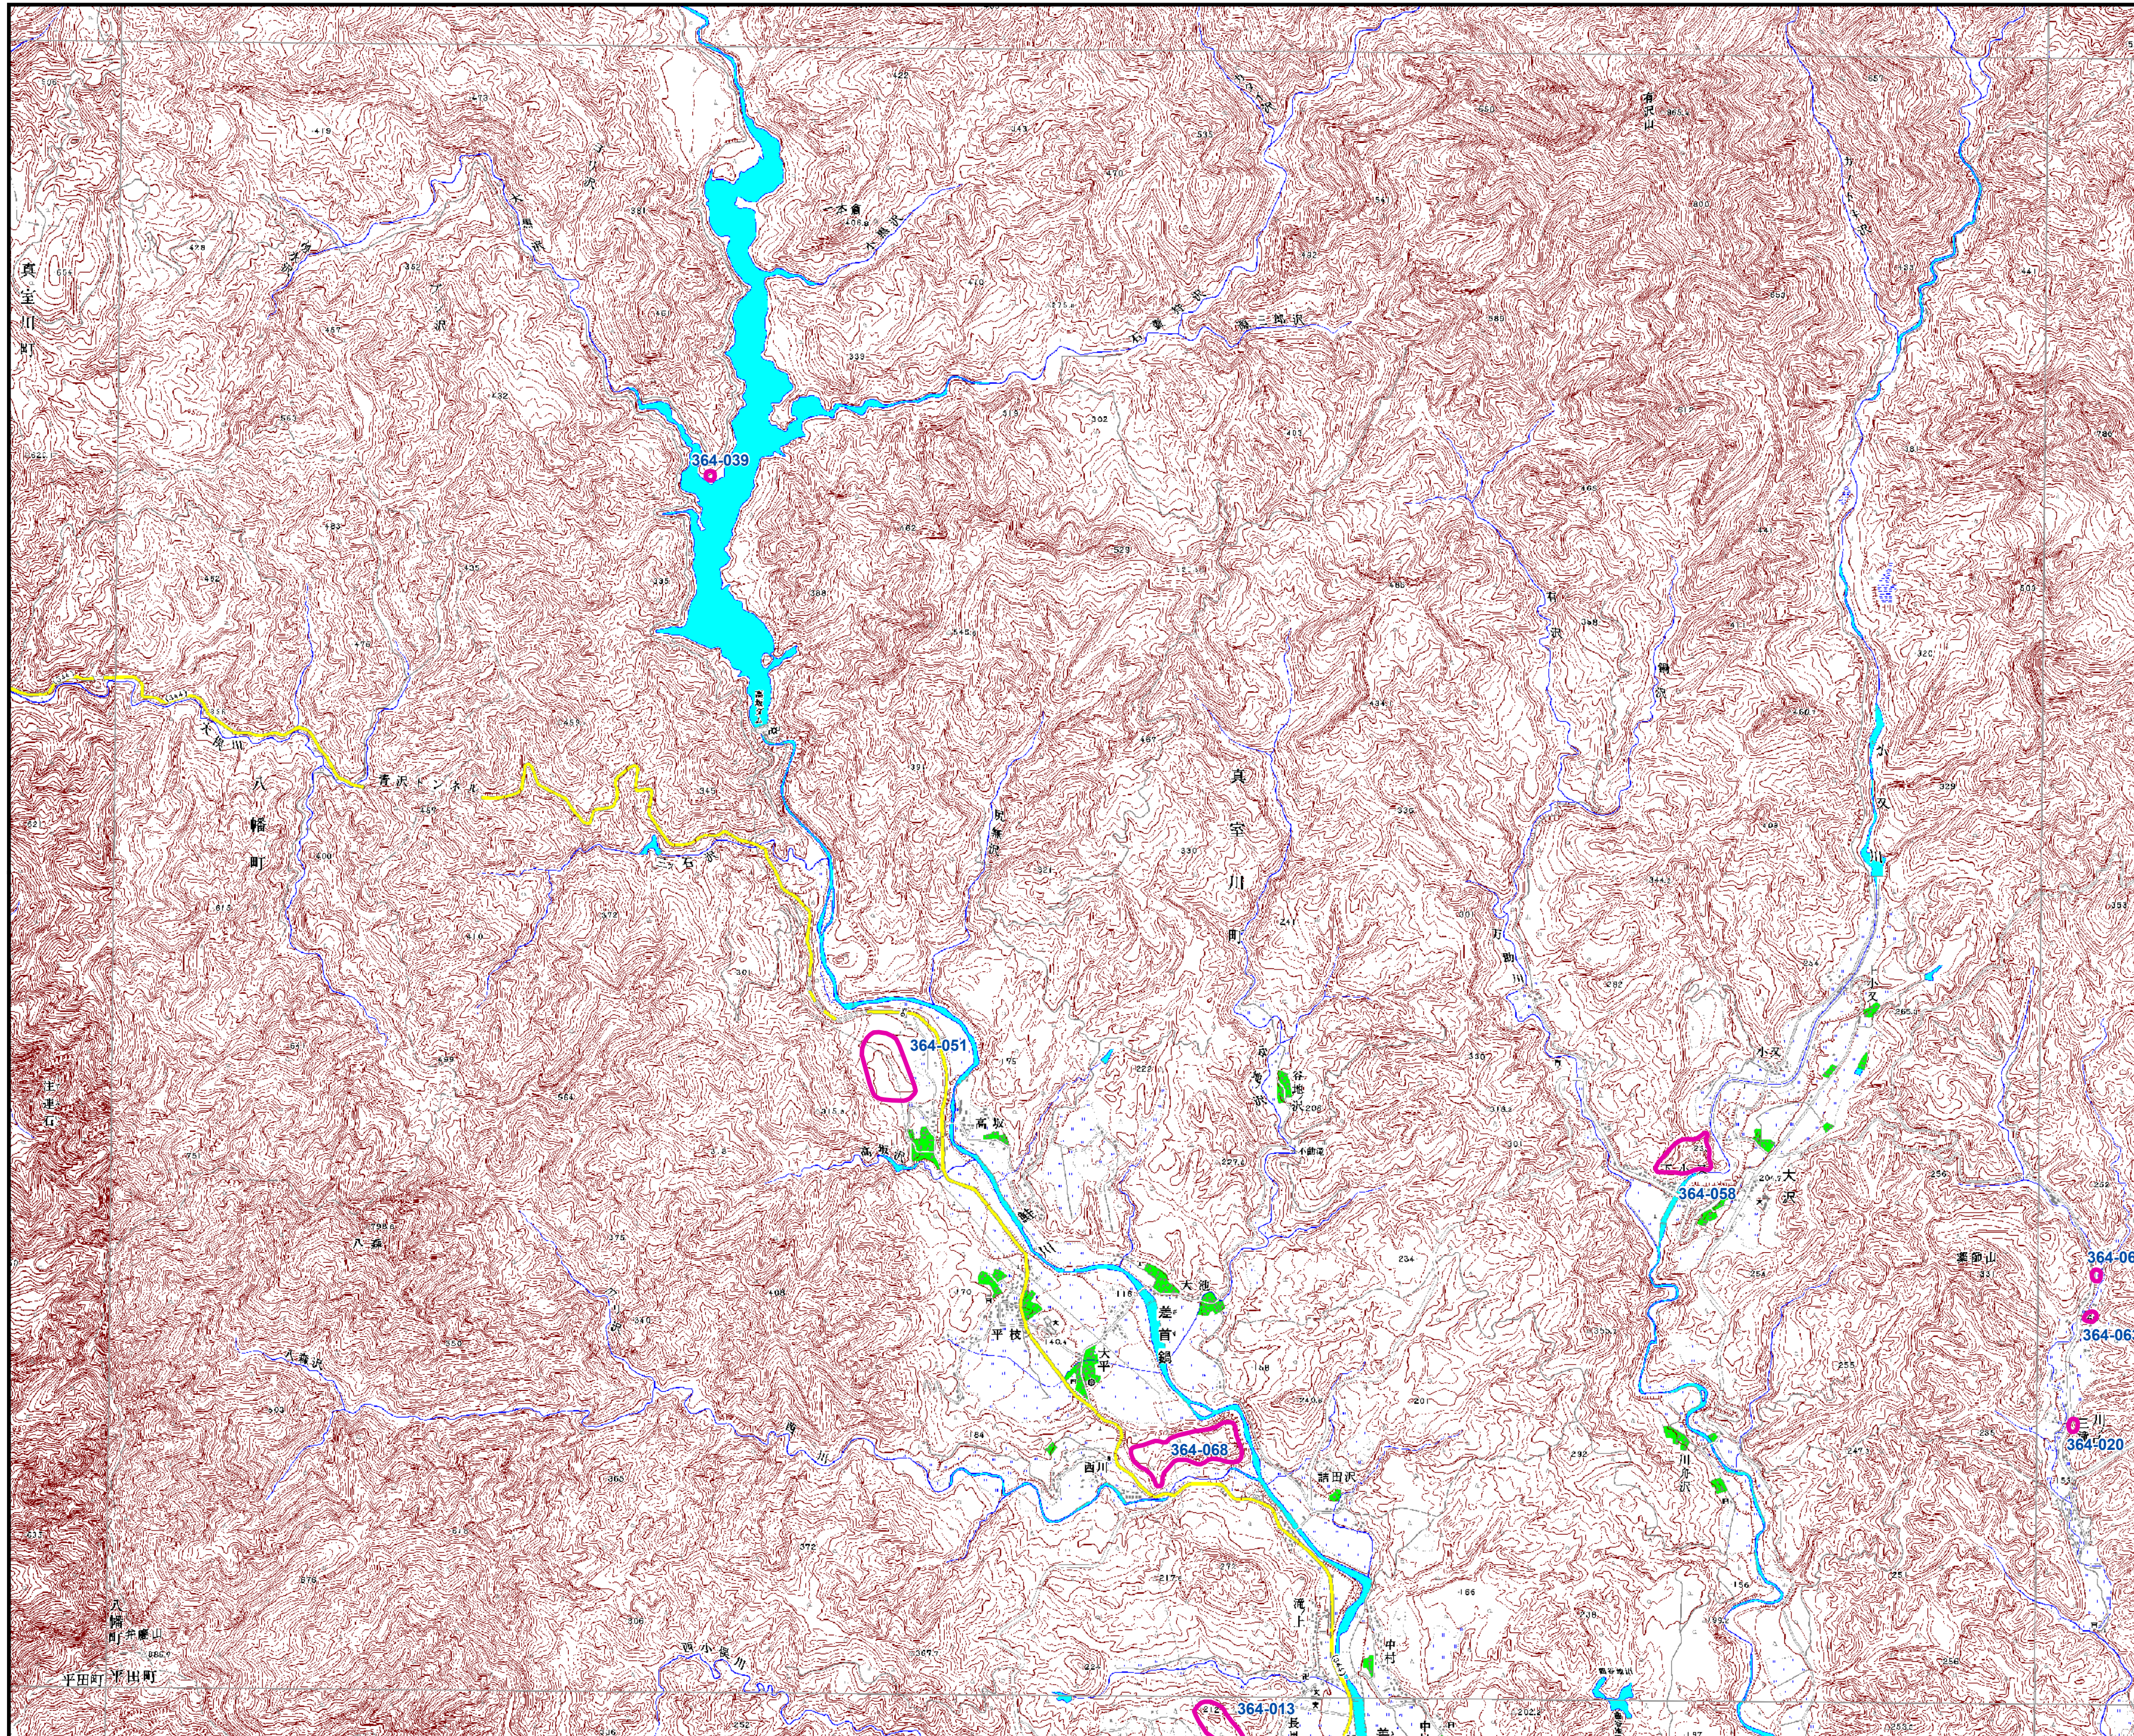

山形県遺跡地図

図名：差首鍋

酒田北部1	小砂川11	小砂川12	鳥海山						
	十里塚	吹浦	釜ノ台	丁岳	松ノ木峠				
	酒田北部2	羽後鶴巻寺	升田	及位	羽後川井				
	酒田南部	余目	中野塚	大沢	羽前金山	神室山	鬼首峠		
	湯野浜1	湯野浜2	藤島	清川	羽後沢遺跡	新庄	瀬見	向町	鬼首
三浦1	三浦2	鶴岡	羽黒山	木の沢	古口	舟形	月形	羽前赤倉	嶋子
湯海	山五十川	下名沢	大郷	立谷沢	肘折	海谷	庵花沢	魚取沼	
飯ヶ岡	木野塚	上田沢	湯殿山	月山	栗山	富雄	延沢	鶴山温泉	
	帯	大馬	赤見堂岳	本道寺	海味	谷地	横岡	船形山	
	湯海山	大馬池	大井沢	真見	左沢	湯河江	天童	関山峠	
	相模山	朝日岳	太郎	宮崎	山形北部	山寺	作並		
	三浦	徳勝	羽前栗山	荒橋	白旗山	山形南部	菅谷峠		
	舟形	五味沢	羽前上郷	長井	羽前中山	上山	蔵王山		
	小国	小国東部	手ノ子	羽前小松	赤湯	二井郷	不老山		
	長者原	叶水	玉庭	米沢北部	雄野部	名巻			
	飯豊山	岩倉	入田沢	米沢	米沢東部	葉子山			
	大石岳	川入	飯森山	白布遺跡	天元台	坂谷			
				桂原湖	吾妻山				