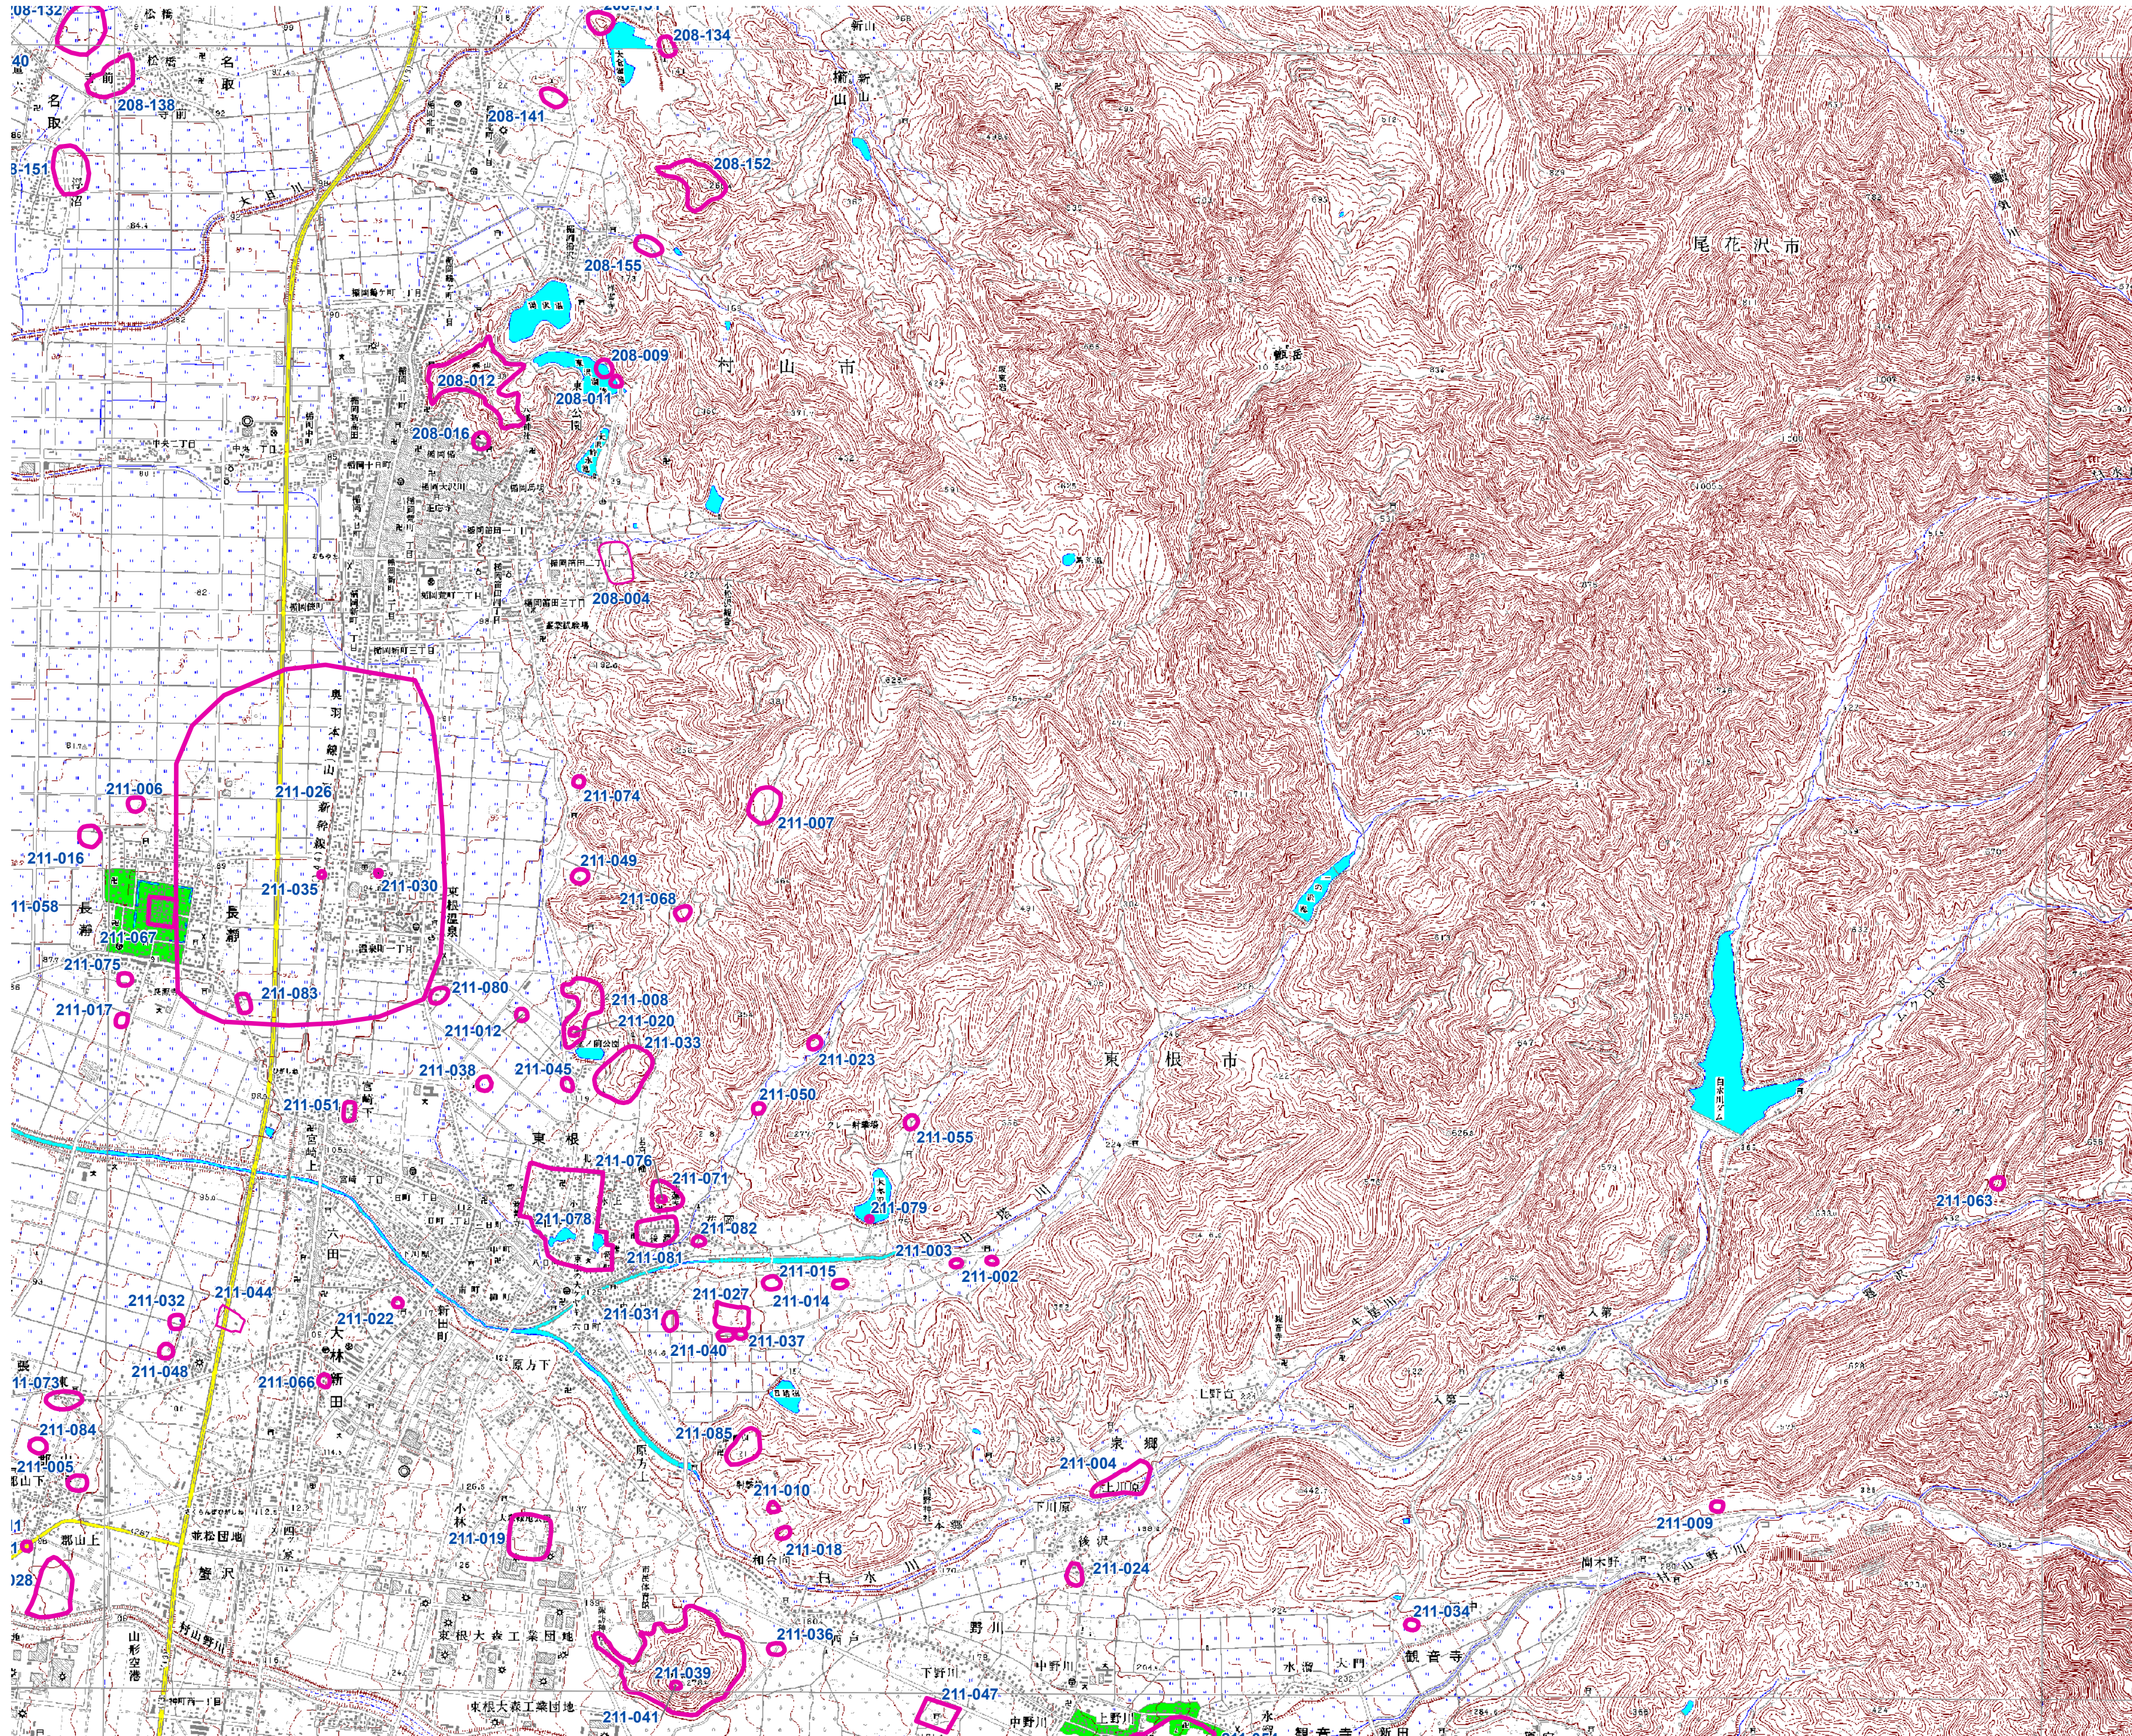

山形県遺跡地図

図名：楯岡

楯岡北部	小砂川1	小砂川2	高海山	丁岳	松ノ木峠				
	十里塚	吹浦	湯ノ台	善善峠	及位	羽後川井	鬼首峠		
	楯岡北部	羽後郡野井	野井	大沢	羽前金山	神楽山	鬼首峠		
	楯岡南部	赤目	中野原	大沢	羽前金山	神楽山	鬼首峠		
	高野浜1	高野浜2	藤島	清川	善徳沢遺跡	新庄	瀬見	杓町	鬼首
三瀬1	三瀬2	鶴岡	羽前山	木の沢	古口	角形	月形	羽前赤松	鳴子
遺海	山五十二	下名川	大瀬	立谷沢	肘折	海谷	桜花沢	鳥取沢	
藤ヶ岡	木野塚	上田沢	瀬殿山	月山	栗山	富並	延沢	楯山遺跡	
	雲	大高	赤野塚	本澤寺	海味	谷地		楯山	
	楯海山	大高池	大井沢	真井	左沢	善徳江	天童	楯山峠	
	相模山	朝日岳	太郎	宮宿	山形北部	山寺	作並		
	三面	徳綱	羽前金山	真見	白鳥山	山形南部	菅谷峠		
	舟渡	五味沢	羽前上郷	真井	羽前中山	上山	蔵王山		
	小園	小園東部	手ノ子	羽前小松	赤澤	二井原	不返山		
	長者原	叶水	玉庭	米沢北部	楯野原	名号			
	飯倉山	岩倉	入田沢	米沢	米沢東部	栗子山			
	大日岳	川入	飯倉山	白布遺跡	天元台	飯谷			