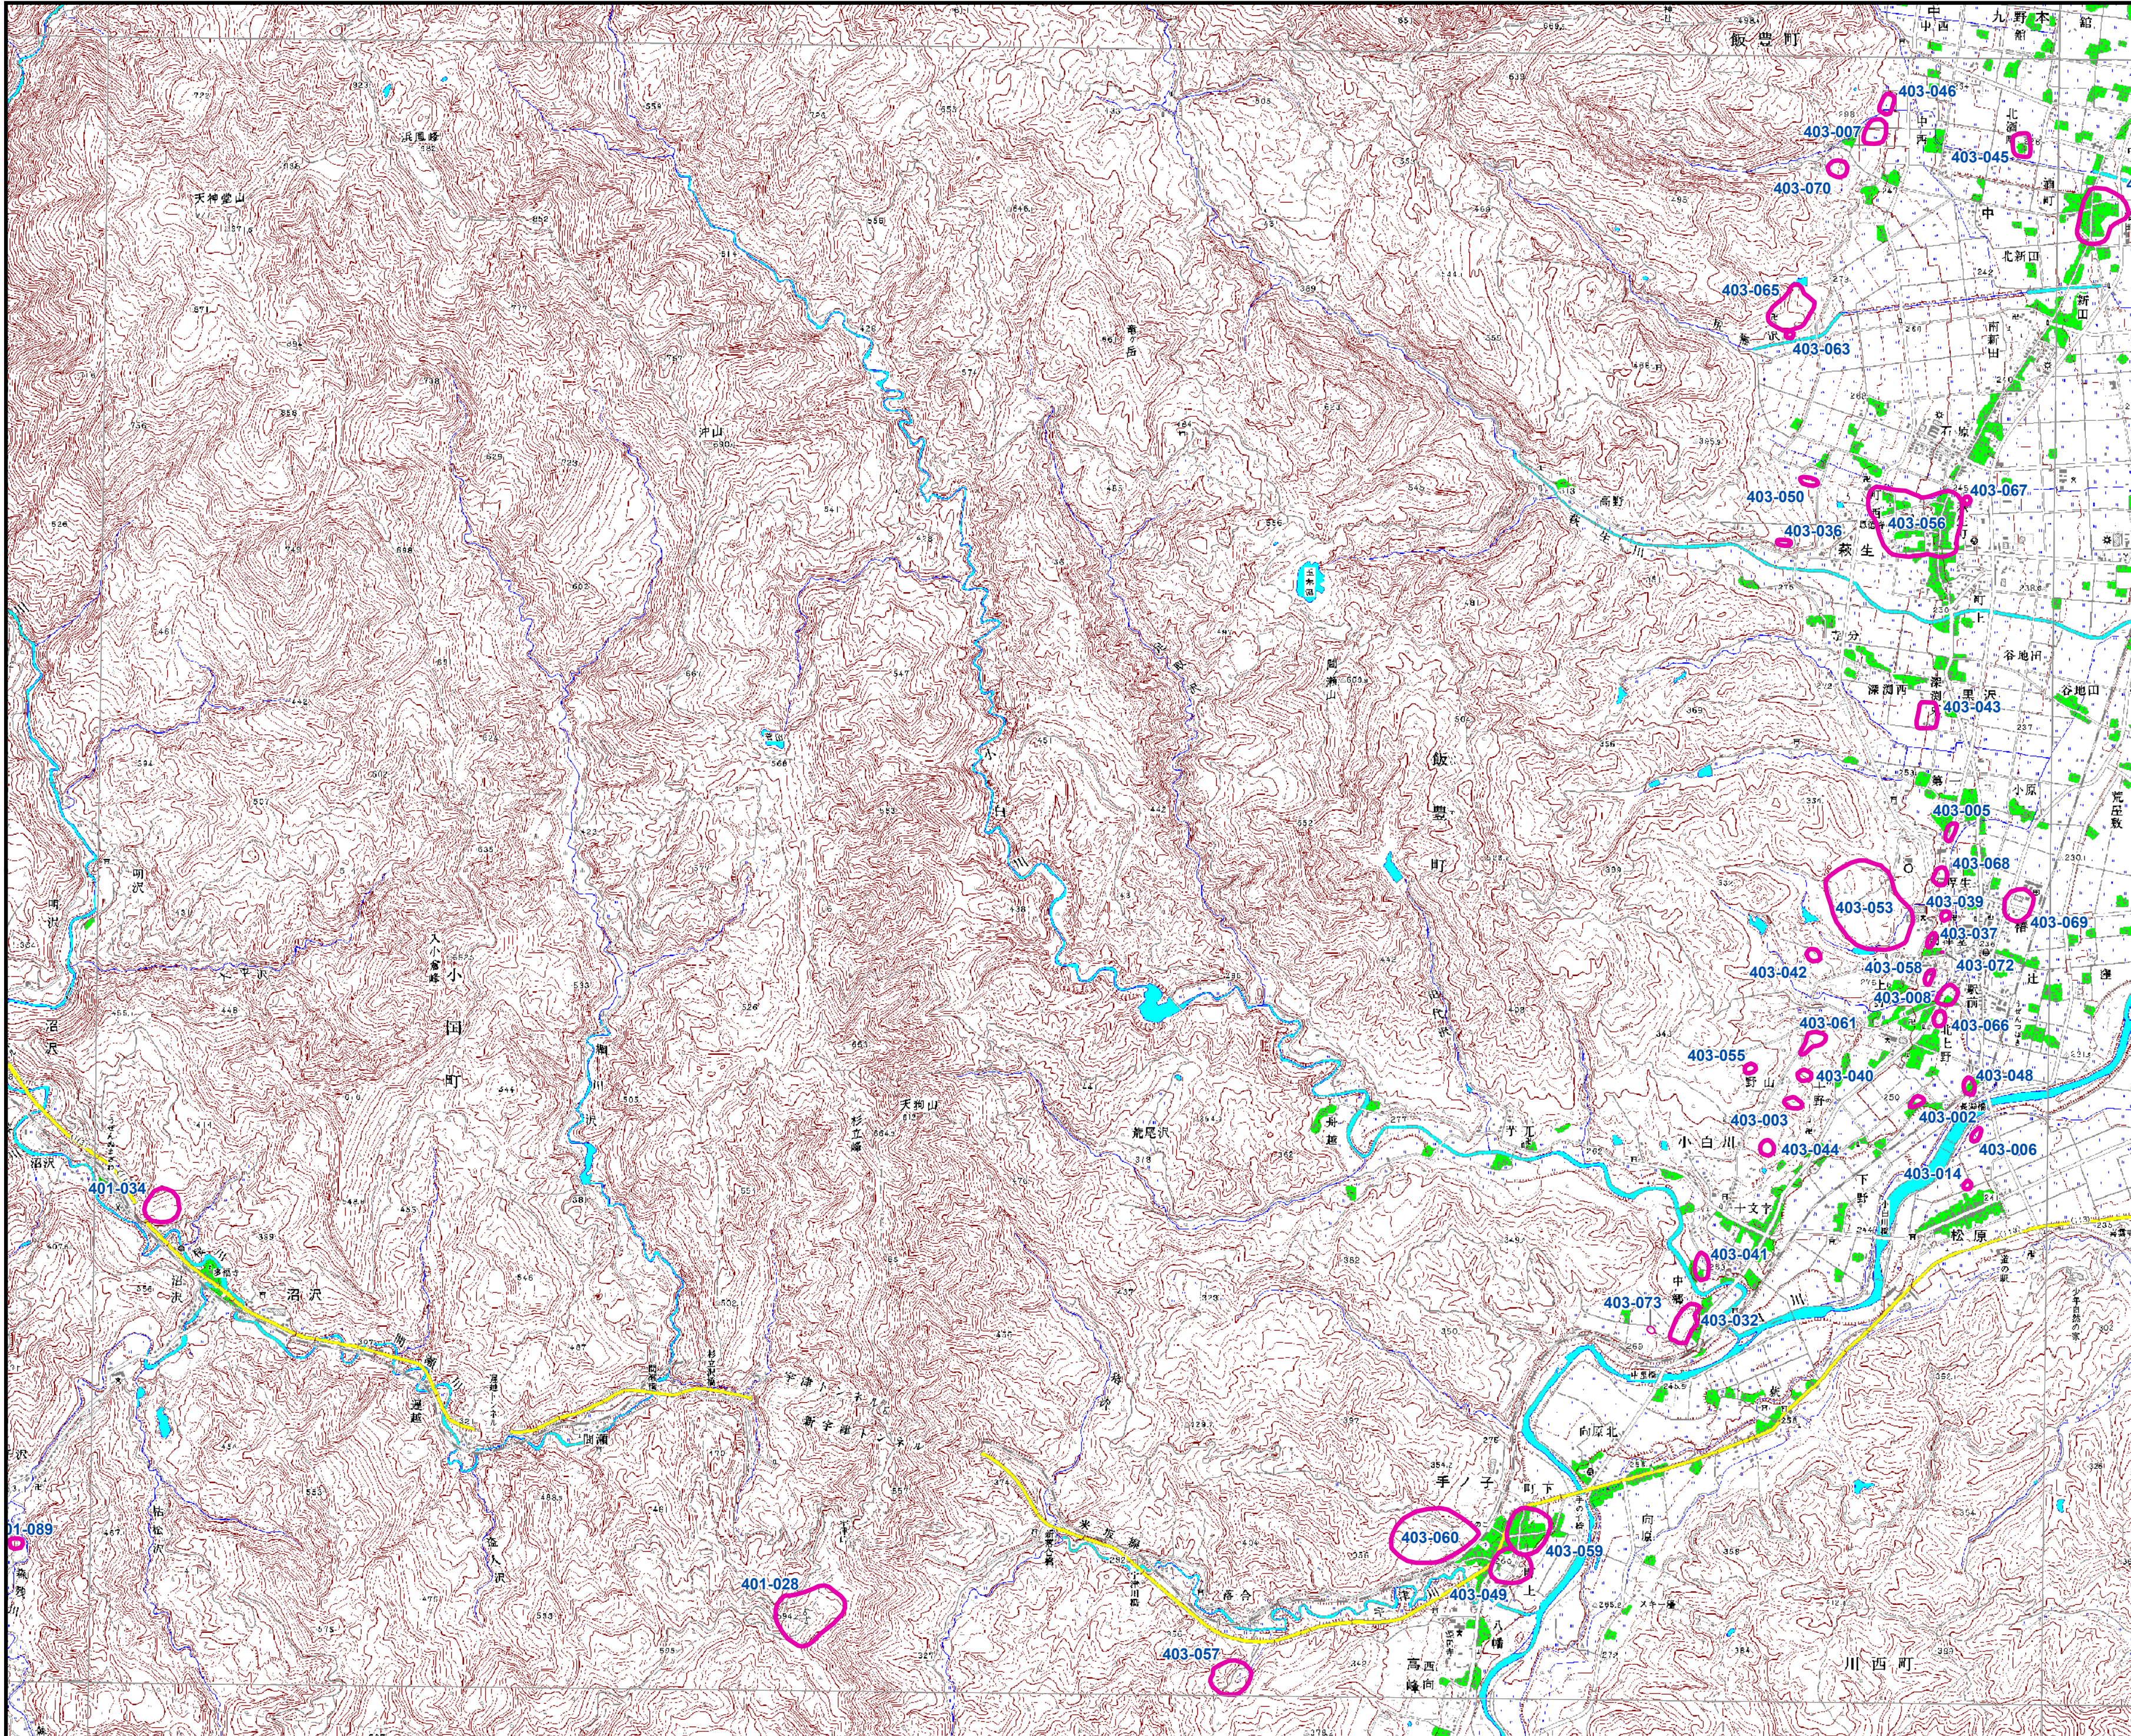

山形県遺跡地図

図名：手ノ子

酒田北部1	小砂川1	小砂川2	鳥海山							
十里塚	吹浦	湯ノ台	丁岳	松ノ木峠						
酒田北部2羽後鶴巻寺	升田	岩崎橋	及位	羽後川岸						
酒田南部	余目	中野原	大沢	羽前金山	神堂山	兜首峠				
高野浜1	高野浜2	勝島	清川	羽後沢遺跡	新庄	瀬見	向町	鬼首		
三浦1	三浦2	鶴岡	羽黒山	木の沢	古口	舟形	月形	羽前赤屋	嶋子	
温海	山五十川	下名沢	大瀬	立谷沢	折折	谷谷	雁花沢	魚取沼		
鼠ヶ関	木野原	上田沢	湯殿山	月山	磯山	富田	延沢	鶴山温泉		
帯	大島	赤見空岳	本造寺	海味	谷地	横岡	船形山			
湯殿山	大馬込	大井沢	真見	左沢	喜河江	天皇	関山峠			
	相模山	朝日岳	太郎	喜堂	山形北部	山寺	作並			
三浦	徳勝	羽前巖山	荒橋	白旗山	山形南部	菅谷峠				
舟波	五味沢	羽前上郷	長井	羽前中山	上山	蔵王山				
小国	小国東部		羽前小松	赤湯	二井郷	不動山				
長者原	叶水	玉庭	米沢北部	糠野町	名巻					
飯豊山	岩倉	入田沢	米沢	米沢東部	葉子山					
大田岳	川入	飯森山	白布遺跡	天元台	坂台					
			桂原湖	吾妻山						

1:25,000

凡例

201-001 埋蔵文化財包蔵地

承認番号「平21業複 第941号」

山形県教育庁文化財保護推進課 発行
平成22年3月31日