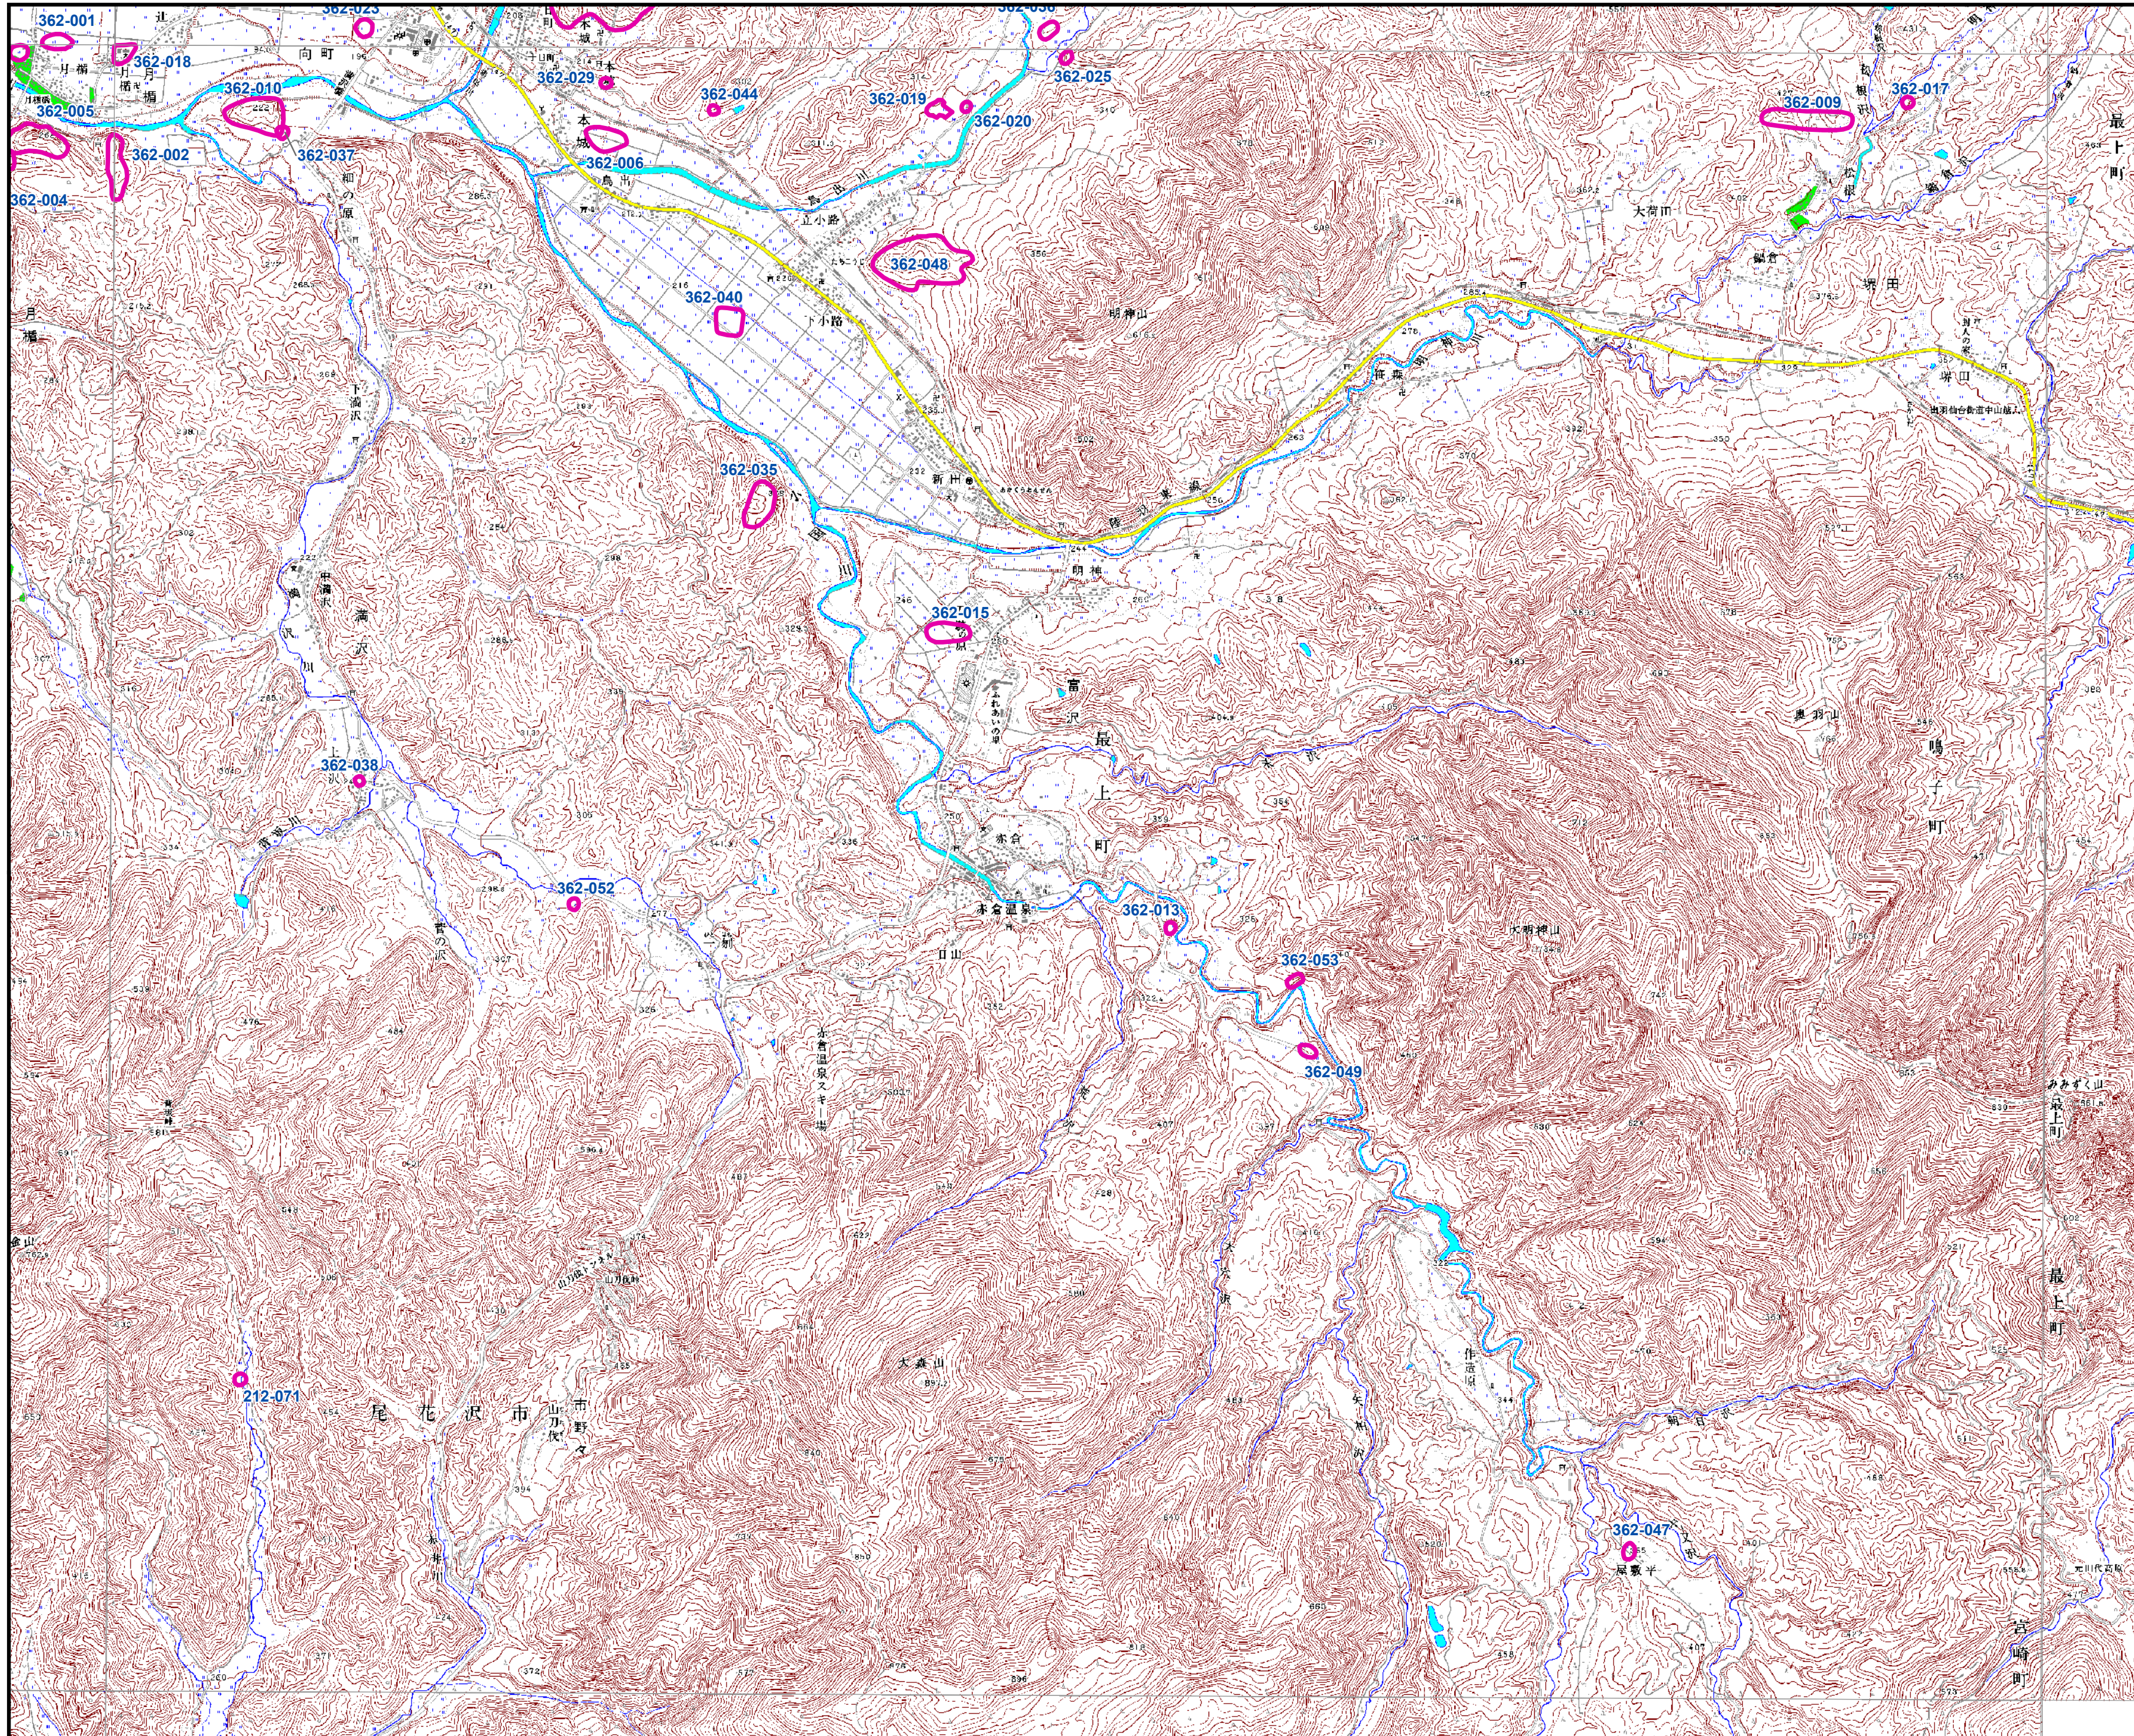

# 山形県遺跡地図

## 図名：羽前赤倉

酒田北部1	小砂川11	小砂川12	鳥海山	十里塚	吹浦	栗ノ台	丁岳	松ノ木峠				
酒田北部2	羽後朝倉寺	升田	善善峠	及位	羽後川岸	酒田南部	余目	中野原	大沢	羽前金山	神楽山	鬼首峠
湯野浜1	湯野浜2	藤島	清川	羽後沢遺跡	新庄	瀬見	向町	鬼首				
三浦1	三浦2	鶴岡	羽黒山	木の沢	古口	舟形	月形	嶋子				
温海	山五十川	下名川	大船	立谷沢	肘折	海谷	尾花沢	魚取沼				
飯ヶ岡	木野原	上田沢	湯殿山	月山	栗山	富雄	延沢	鶴山温泉				
帯	大馬	赤見堂岳	本道寺	海味	谷地	横岡	船形山					
嶋海山	大馬池	大井沢	真見	左沢	喜河江	天童	関山峠					
相模山	朝日岳	太郎	喜音	山形北部	山寺	作並						
三浦	徳勝	羽前栗山	荒巻	白旗山	山形南部	菅谷峠						
舟形	五味沢	羽前上郷	長井	羽前中山	上山	蔵王山						
小国	小国東部	手ノ子	羽前小松	赤湯	二井郷	不老山						
長者原	叶水	玉庭	米沢北部	雄野山	名巻							
飯豊山	若倉	入田沢	米沢	米沢東部	葉子山							
大石岳	川入	飯森山	白布遺跡	天死台	坂台							
			桂原湖	吾妻山								