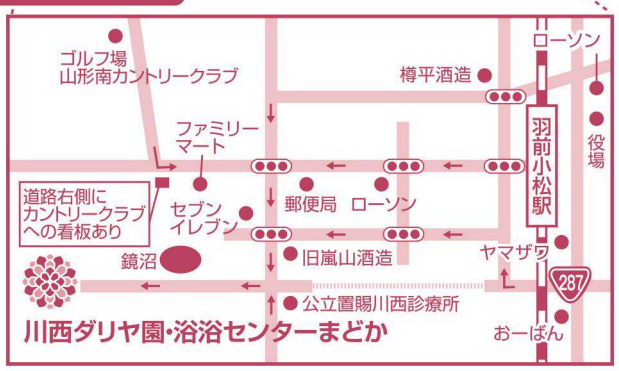

夏休み企画
小人(小学生)は
8月中
入園料
無料

11月3日(金)祝
ダリア切り花
収穫デー

園内のダリアを
自分で選んで
収穫できます。

Map

川西ダリヤ園
浴センターまどか

川西ダリヤ園・浴センターまどか

川西ダリヤ園
約6km(車で約10分) 道の駅いいで
約11km(車で約15分) 国道13号線
約16km(車で約30分) 道の駅米沢

カーナビをご利用の方へ
施設名検索 川西ダリヤ園

電話番号検索の際は「浴センターまどか」で
検索してください。☎0238-42-6664

川西温泉 浴センター まどか

日帰り入浴のご案内(毎月第4月曜休業)
■営業時間/8:00~20:00(最終受付19:30)
■入浴料/大人400円、小学生200円
山形県東置賜郡川西町大字上小松5095-36

☎0238-42-4126

※ご宿泊ご宴会も承ります。詳しくはお問い合わせください。
レストラン燦燦(さんさん) ■営業時間/11:30~14:30(LO14:00)

川西ダリヤパークゴルフ場

■営業期間/4月~11月(毎月第4月曜休業)
■営業時間/9:00~17:00
■利用料金/大人500円、中学生以下250円、用具貸出300円
山形県東置賜郡川西町大字上小松5095-369

☎0238-33-9390

※季節や天候、芝の状況等により、変更となる場合がありますのでご了承ください。

かわにし森のマルシェ

■営業時間/9:30~18:00 ■定休日/毎月第4水曜日
山形県東置賜郡川西町大字中小松2534