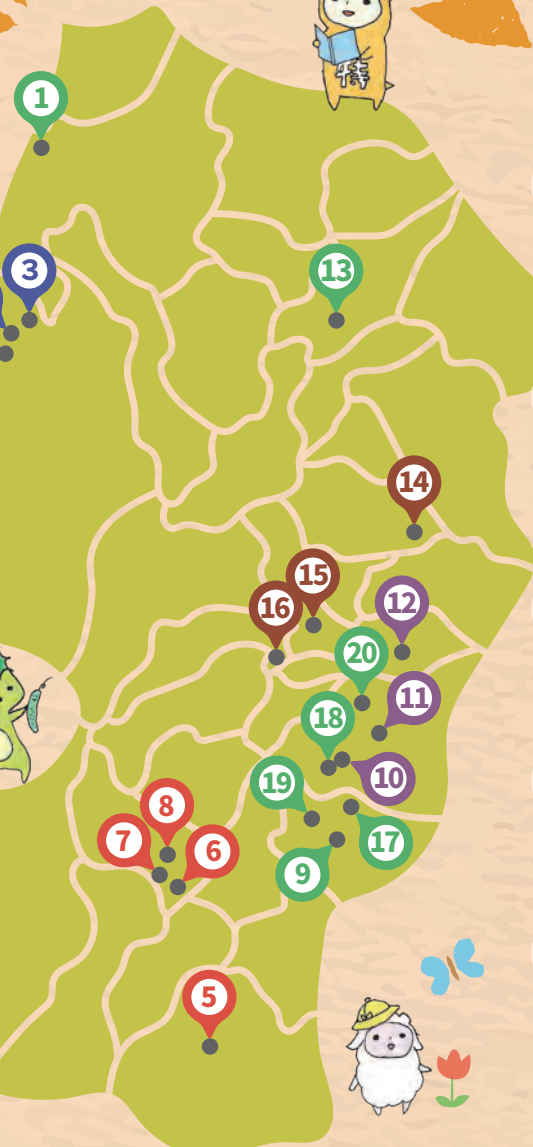

知的障がい
小/中/高

3 【分教室】
鶴岡養護学校おひさま分教室

病弱 小/中

4 鶴岡高等養護学校

知的障がい 高

5 【本校】
米沢養護学校

知的障がい
小/中/高(総合・就労)

6 【分教室】
米沢養護学校やまなみ学園分教室

知的障がい 小/中

7 【分校】
米沢養護学校長井校

知的障がい 小

8 【分校】
米沢養護学校西置賜校

知的障がい 中/高

9 上山高等養護学校

知的障がい 高

13 新庄養護学校

知的障がい
小/中/高(総合・就労)

14 【本校】
楯岡特別支援学校

知的障がい
小/中/高

15 【分校】
楯岡特別支援学校寒河江校

知的障がい 小

16 【分校】
楯岡特別支援学校大江校

知的障がい 中/高

17 山形盲学校

視覚障がい
幼/小/中/高・専

18 山形聾学校

聴覚障がい
幼/小/中/高・専

19 ゆきわり養護学校

肢体不自由
幼/小/中/高

10 【本校】
村山特別支援学校

知的障がい
小/中/高

11 【分校】
村山特別支援学校山形校