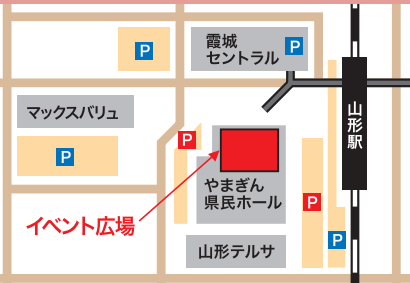

会場案内図

P 県民ベにばな駐車場

会場：やまぎん県民ホールイベント広場

隣接エリアにて //

山形と宮城の「おいしい」が集まる

味祭 開催!

9/30(土)・10/1(日) ● 時間: 10:00~15:00

場所: やまぎん県民ホールイベント広場