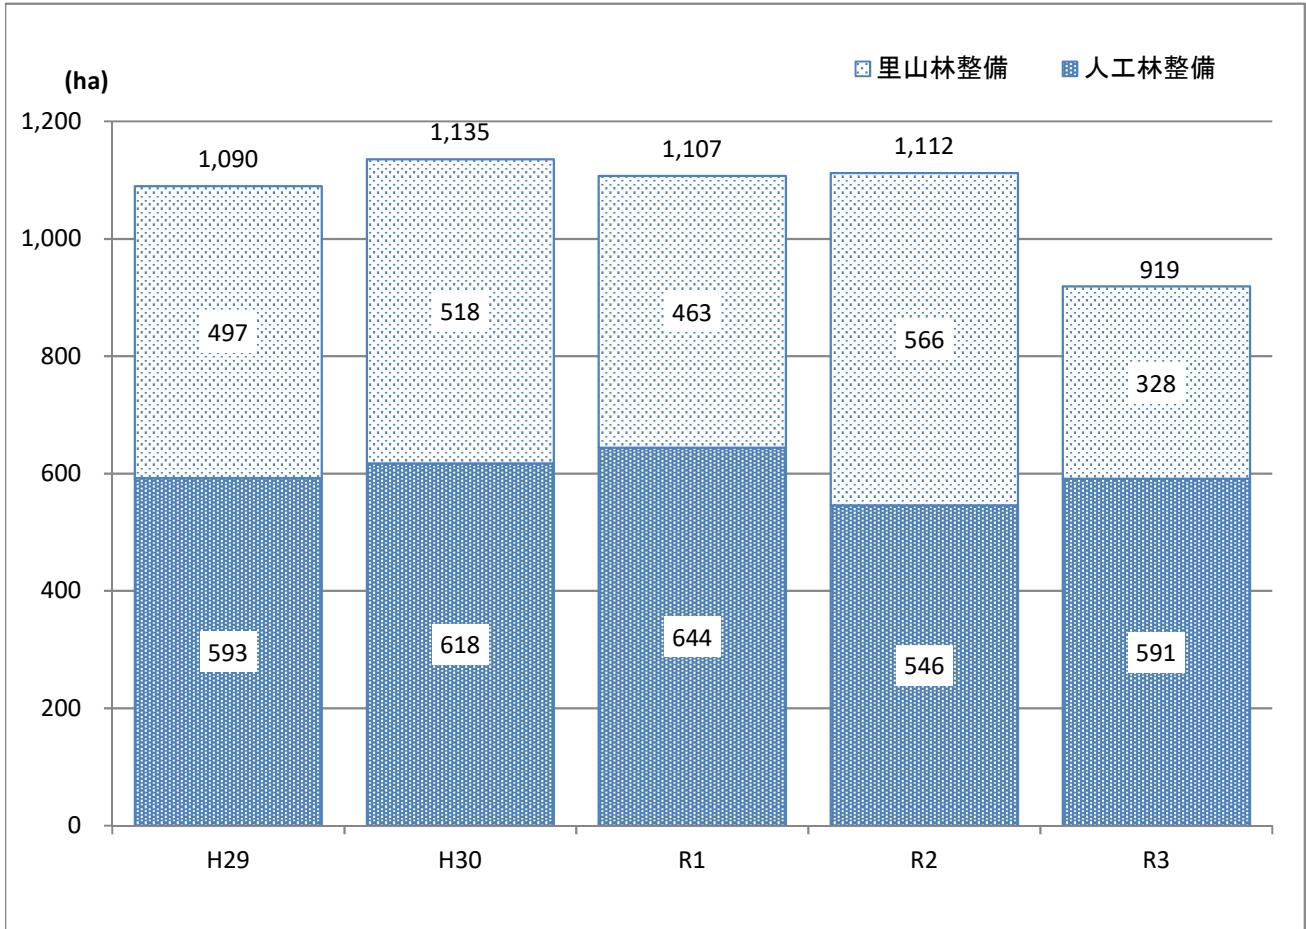

# 荒廃森林緊急整備事業の実績(平成29年度～)について

## ◆ 年度別整備実績

## ◆ 計画に対する進捗率