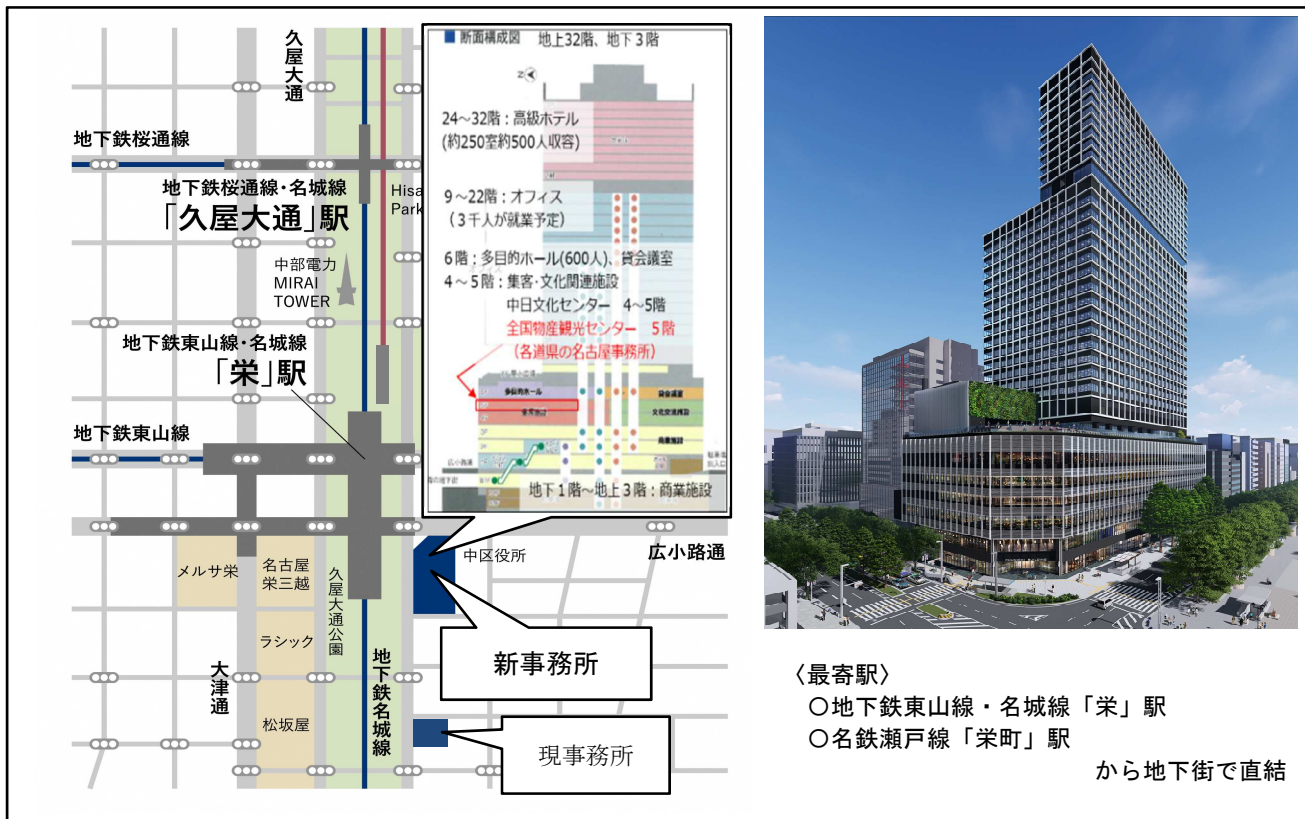

PRESS RELEASE

上質ないいものを創造する
山形の理想的ものづくりを
このマークで伝えていきます。

創造の山
理想の形

令和6年1月23日

県政記者クラブ報道機関 各位

山形県産業労働部産業創造振興課

名古屋事務所の「中日ビル」への移転について

このたび、山形県名古屋事務所は、下記のとおり移転することとなりましたのでお知らせします。

記

1 業務開始日

令和6年4月1日（月）

2 移転先

中日ビル 5階
住所 名古屋市中区栄4丁目1番1号

〈最寄駅〉

- 地下鉄東山線・名城線「栄」駅
- 名鉄瀬戸線「栄町」駅

から地下街で直結