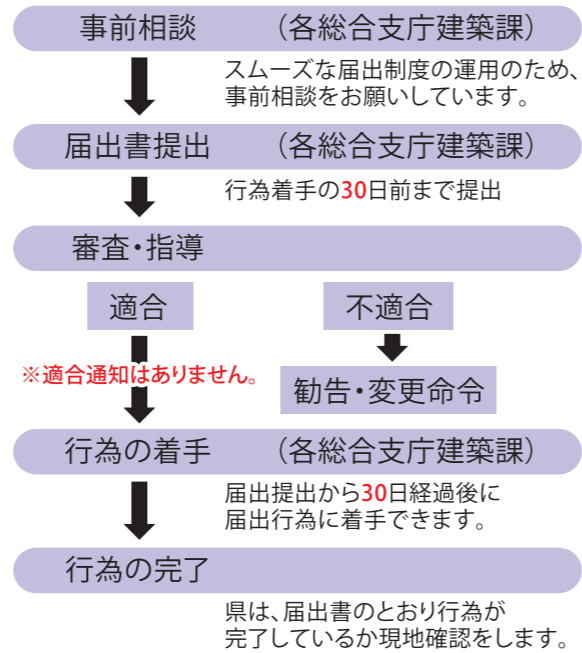

注) 高さや面積は両方を満たす必要があります。詳しくは、山形県景観条例及び山形県景観規則をご覧ください。
注) 太陽光発電パネル、風力発電用風車は「その他の工作物」として取り扱います。

「届出の手引き」
「各種様式」は、
山形県ホームページから
ダウンロード
できます。

どこに届出するのか

行為地によって届出先が異なります。

届出の流れ

届出窓口・事前相談窓口

- 村山総合支庁 建築課 審査指導担当 〒990-2492 山形市鉄砲町二丁目 19-68 TEL:023-621-8235 FAX:023-634-9204 (寒河江市、上山市、村山市、天童市、東根市、尾花沢市、山辺町、中山町、西川町、朝日町、大石田町)
- 最上総合支庁 建築課 審査指導担当 〒996-0002 新庄市金沢字大道上 2034 TEL:0233-29-1419 FAX:0233-23-1164 (新庄市、最上町、舟形町、真室川町、大蔵村、鮭川村、戸沢村)
- 置賜総合支庁 建築課 審査指導担当 〒992-0012 米沢市金池七丁目 1-50 TEL:0238-26-6090 FAX:0238-24-7994 (南陽市、川西町、小国町、白鷹町、飯豊町)
- 庄内総合支庁 建築課 審査指導担当 〒997-1392 三川町大字横山字袖東 19-1 TEL:0235-66-5643 FAX:0235-66-3898 (三川町、庄内町、遊佐町)