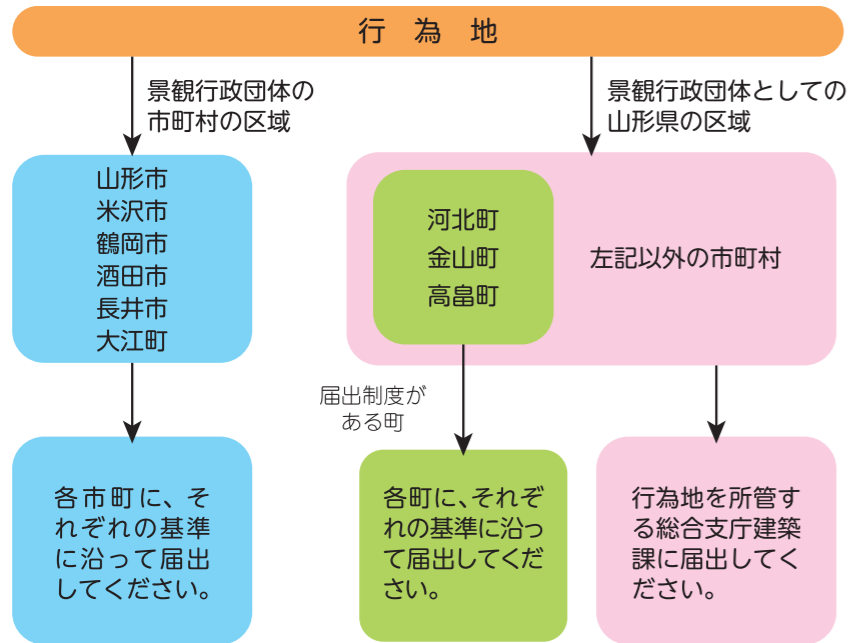

届出対象行為

1. 次の5つの行為をする場合は、景観法に基づく届出が必要になります。
- (1) 建築物の新築、増築、改築若しくは移転、外観を変更することとなる修繕若しくは模様替又は色彩の変更
  - (2) 工作物の新設、増築、改築若しくは移転、外観を変更することとなる修繕若しくは模様替又は色彩の変更
  - (3) 都市計画法第4条第12項に規定する開発行為その他政令で定める行為
  - (4) 土地の開墾、土石の採取、鉱物の掘採その他の土地の形質の変更
  - (5) 屋外における土石、廃棄物、再生資源その他の物件の堆積

届出適用除外行為

上記の行為のうち、次の表の規模以下のものは届出の必要はありません。

対象	区分	規模	
		高さ (m)	面積 (m²)
建築物	新築、増築、改築 (建築面積)	13	1,000
	外観の変更、色彩の変更 (変更面積)	—	400
工作物	煙突、広告塔、高架水槽など	13	—
	製造施設、貯蔵施設、遊戯施設など	13	1,000
	電気供給又は電気通信施設	20	—
	その他の工作物	13	1,000
	開発行為 (法又は擁壁の高さ及び長さ、土地面積)	高さ5かつ長さ30	3,000
土地の形質の変更 (法又は擁壁の高さ及び長さ、土地面積)	高さ5かつ長さ30	3,000	
物件の堆積 (堆積高さ、土地面積)	5	1,000	

注) 高さや面積は両方を満たす必要があります。詳しくは、山形県景観条例及び山形県景観規則をご覧ください。
注) 太陽光発電パネル、風力発電用風車は「その他の工作物」として取り扱います。

「届出の手引き」
「各種様式」は、
山形県ホームページから
ダウンロード
できます。

どこに届出するのか

行為地によって届出先が異なります。