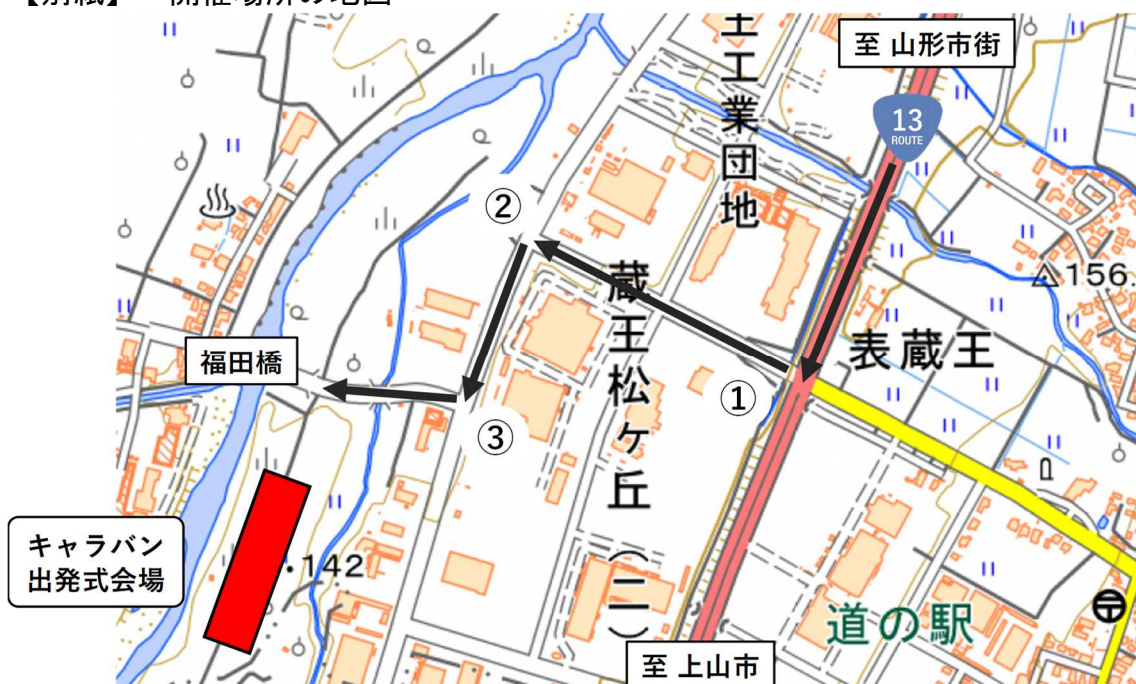

【別紙】 開催場所の地図

〔主な経路〕

- ① 13号線のセブンイレブン山形表蔵王店の交差点を西へ進む
- ② 道なりに西へ直進し、つき当たりを南へ進む
- ③ 1つめの交差点を西へ進む、道なりに福田橋手前の南側が会場

〔詳細地図〕