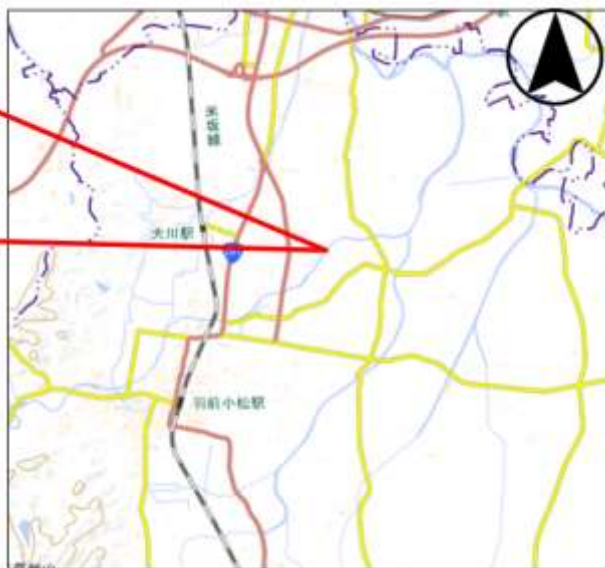

<活動団体の紹介①>

こうずく地域保全組合

活動箇所：川西町 犬川

<活動団体の紹介②>

置賜野川石湍溪谷保全会

活動箇所：長井市 置賜野川

<グループワーク>