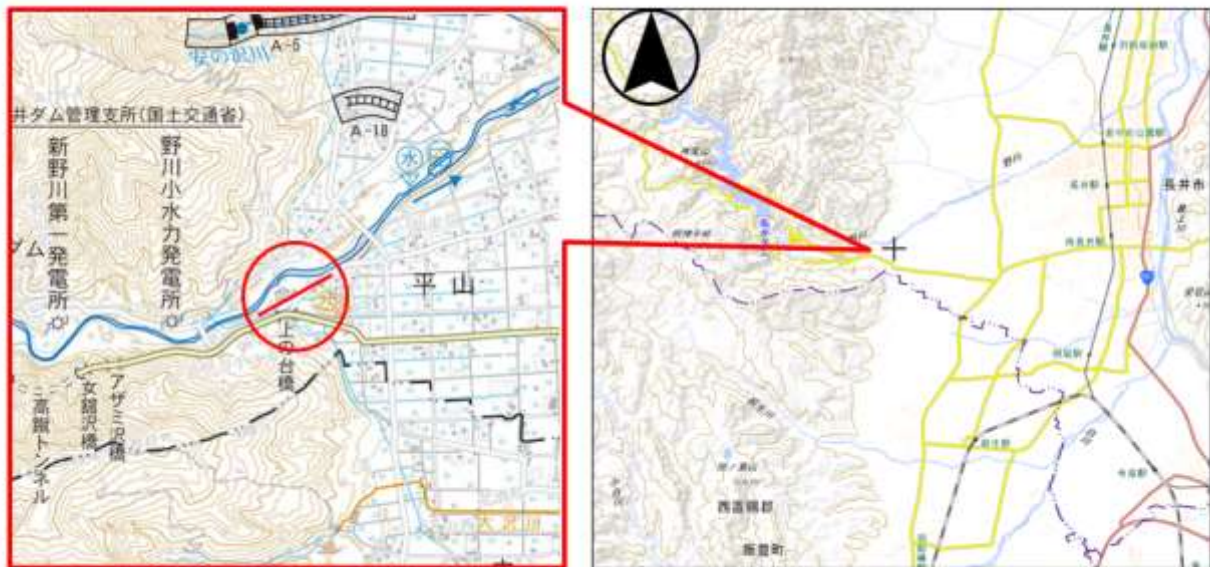

<活動団体の紹介①>

こうずく地域保全組合

活動箇所：川西町 犬川

<活動団体の紹介②>

置賜野川石湍溪谷保全会

活動箇所：長井市 置賜野川

<グループワーク>