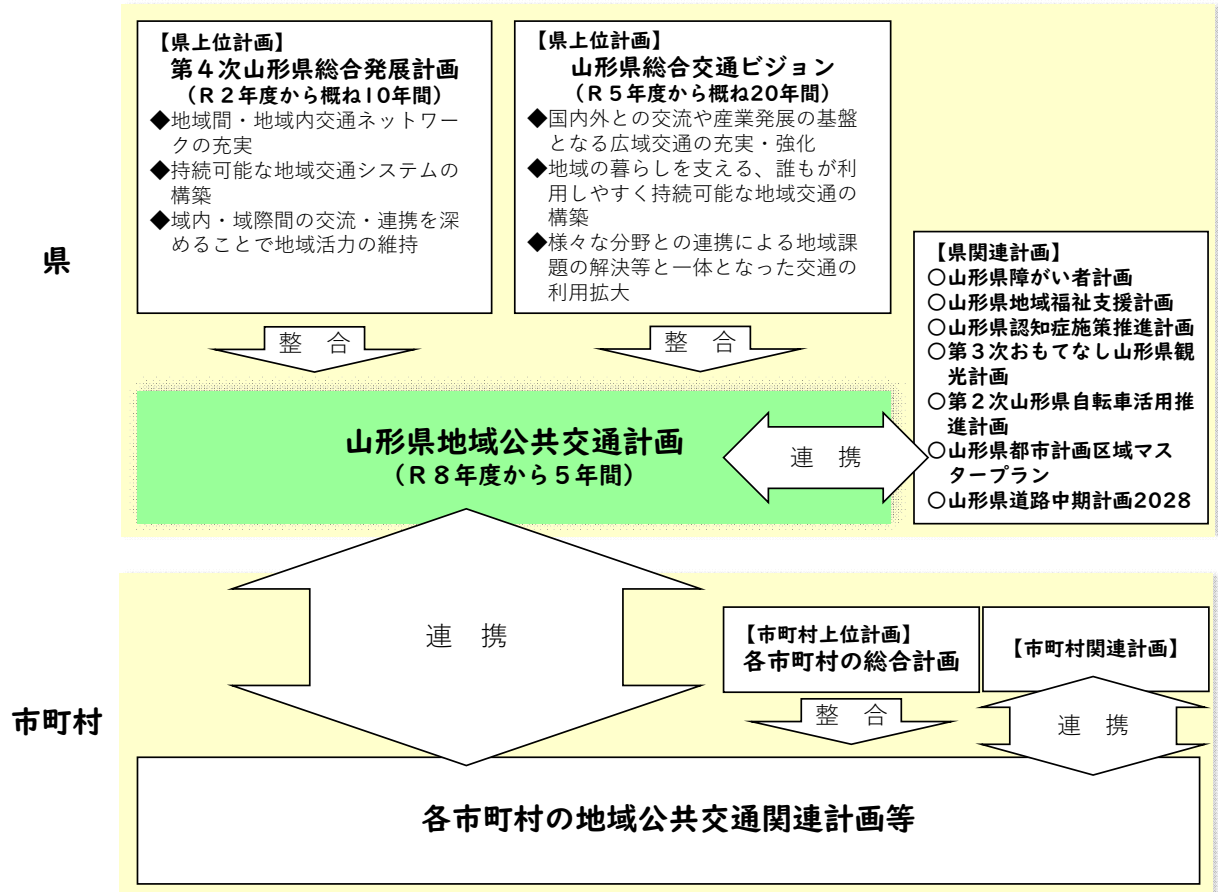

(2) 計画の位置付け

- 本計画は、山形県と県内35市町村の総合的な交通計画である「山形県地域公共交通計画」の鶴岡市、酒田市及び三川町内における実施計画とする。

<参考：山形県地域公共交通計画の位置付け>