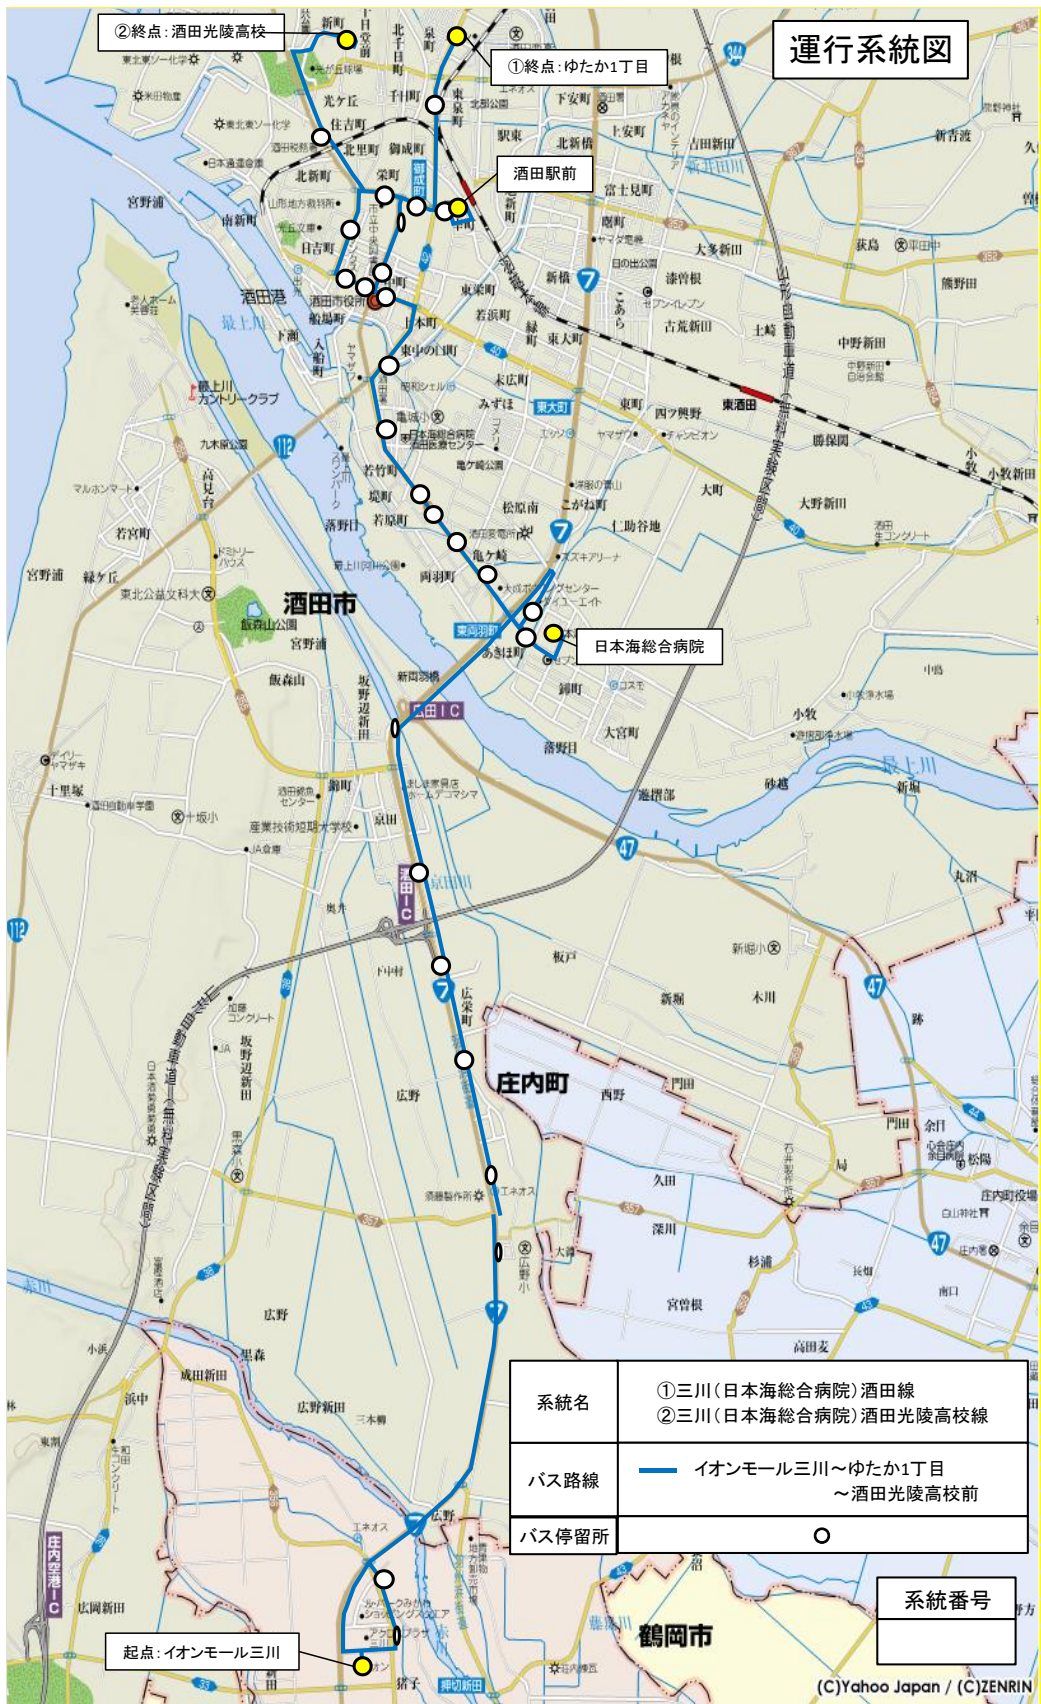

3 事業の内容・実施主体

- 本計画において定める地域旅客運送サービス継続事業については、山形県地域公共交通計画に基づき、地域間幹線系統のうち鶴岡三川線及び三川酒田線を対象とし、次のとおりとする。

事業者名	庄内交通株式会社
事業の種類	一般乗合旅客自動車運送事業
運行の態様	路線定期運行
運行期間	令和8年4月1日～令和13年3月31日
運行路線・運行区間	路線図のとおり
運行日	毎日
運行時間・運行便数	運行便数・ダイヤのとおり
運行車両	バス車両
運賃体系	運賃表のとおり

- 事業者については、下記により公募を実施したうえで決定している。

選定方式	公募型プロポーザル方式
スケジュール	プロポーザル公告 令和7年12月1日 企画提案書の提出期限 令和7年12月12日 業者選定審査会（書面） 令和7年12月17日 審査結果の通知 令和8年1月6日
応募事業者数	1社
選定事業者	庄内交通株式会社

■ 路線図

<鶴岡三川線>

ただし、道路および周辺施設等の状況に応じ、利用者の需要を考慮し利便性向上に向けた変更も適宜実施する。

<三川（日本海総合病院）酒田線・酒田光陵高校線>

ただし、道路および周辺施設等の状況に応じ、利用者の需要を考慮し利便性向上に向けた変更も適宜実施する。

■時刻表

<鶴岡発酒田着>

【平日時刻表】

系統番号	012	011	013	013	013	013	013	013
停留所	三川 光陵高校	三川 酒田	三川	三川	三川	三川	三川	三川
エスモールバスターミナル③のりば	6:50	7:30	9:55	10:55	13:50	16:20	17:50	19:00
鶴岡駅前①のりば	6:53	7:33	9:58	10:58	13:53	16:23	17:53	19:03
道形	6:55	7:35	10:00	11:00	13:55	16:25	17:55	19:05
二中前	6:56	7:36	10:01	11:01	13:56	16:26	17:56	19:06
茅原	6:57	7:37	10:02	11:02	13:57	16:27	17:57	19:07
産業大通り三丁目	6:58	7:38	10:03	11:03	13:58	16:28	17:58	19:08
文下口	6:59	7:39	10:04	11:04	13:59	16:29	17:59	19:09
湯ノ沢口	7:00	7:40	10:05	11:05	14:00	16:30	18:00	19:10
横山	7:01	7:41	10:06	11:06	14:01	16:31	18:01	19:11
横山八幡裏	7:02	7:42	10:07	11:07	14:02	16:32	18:02	19:12
いろり火の里	7:03	7:43	10:08	11:08	14:03	16:33	18:03	19:13
田田前	7:04	7:44	10:09	11:09	14:04	16:34	18:04	19:14
三川中学校前	7:05	7:45	10:10	11:10	14:05	16:35	18:05	19:15
三本木	7:06	7:46	10:11	11:11	14:06	16:36	18:06	19:16
三川町役場前	7:07	7:47	10:12	11:12	14:07	16:37	18:07	19:17
庄内総合支庁前	7:08	7:48	10:13	11:13	14:08	16:38	18:08	19:18
長沼温泉口	7:10	7:50	10:15	11:15	14:10	16:40	18:10	19:20
押切	7:11	7:51	10:16	11:16	14:11	16:41	18:11	19:21
美河	7:11	7:51	10:16	11:16	14:11	16:41	18:11	19:21
山の神	7:12	7:52	10:17	11:17	14:12	16:42	18:12	19:22
福岡	7:13	7:53	10:18	11:18	14:13	16:43	18:13	19:23
イオンモール三川	7:18	7:58	10:24	11:24	14:19	16:49	18:19	19:29