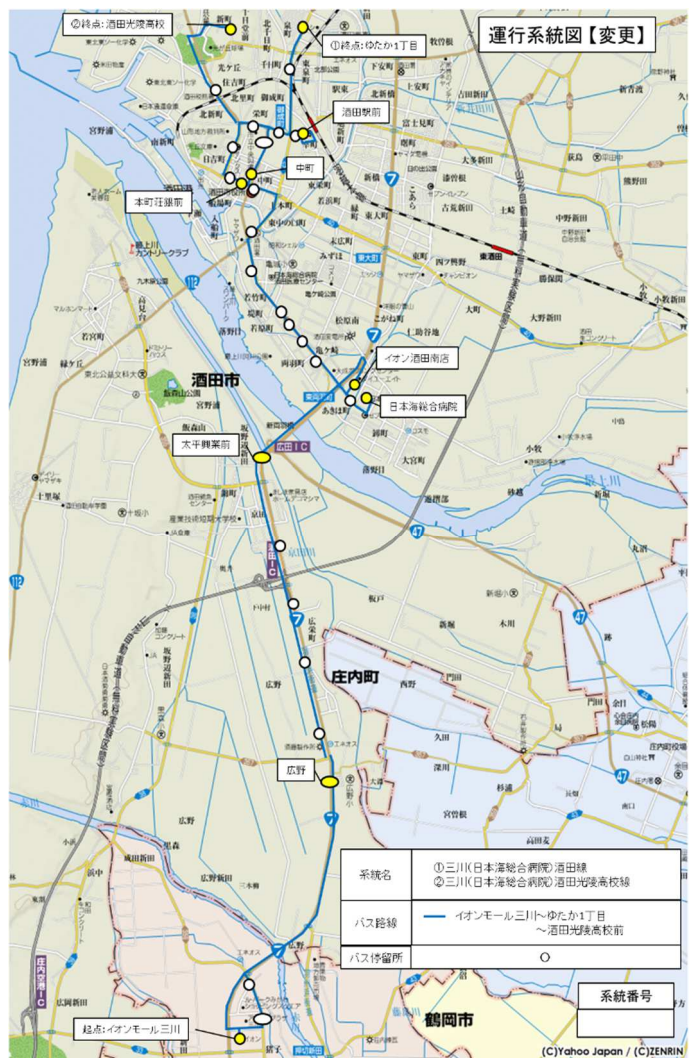

（2）事業を実施する路線等において現に実施されている特定旅客運送事業の状況 〈現行のサービス内容〉

①路線：鶴岡—三川線

三川（日本海総合病院）酒田線

三川（日本海総合病院）酒田光陵高校線

（青路線：継続事業を実施する路線）

【鶴岡—三川線】

【三川（日本海総合病院）酒田線・酒田光陵高校線】

②運賃：運賃表のとおり

③運行便数

路線 (系統名)	平日(回)		土日祝日		事業者名	事業の種類	運行の態様
	往	復	往	復			
① 鶴岡三川線	8便	8便	4便	4便	庄内交通(株)	一般乗合旅客 自動車運送事業	路線定期運行
② 三川(日本海総合病院) 酒田線・酒田光陵高校線	7便	7便	3便	3便	庄内交通(株)	一般乗合旅客 自動車運送事業	路線定期運行

④ダイヤ：時刻表のとおり

(3) (2) 路線等において地域旅客運送サービスの維持を図るために引き続き実施する運送（継続旅客運送）に係る運送機関の種類、態様その他内容

（引き続き実施するサービスの内容）

①運送機関の種類：一般乗合旅客自動車運送事業

②運 送 の 態 様：路線定期運行

③運 行 区 間：鶴岡—三川線

三川（日本海総合病院）酒田線

三川（日本海総合病院）酒田光陵高校線

④運 賃：提案する運行サービスに適した運賃の提案

ただし、最終的には選定した運行予定事業者と協議し、決定する。

⑤路線（運行ルート）：路線バス事業者による継続

【鶴岡—三川線】

【三川（日本海総合病院）酒田線・酒田光陵高校線】

⑥運 行 便 数：現行便数を目指すべき運行便数とする。提案は現行便数を基本とするが、下回る提案を妨げるものではない。

⑦ダ イ ヤ：現行ダイヤを参考に、移動需要及び利用状況を考慮したダイヤの提案を求める。

4 継続旅客運送を実施する者の条件

企画提案に参加する者は、次に掲げる要件を全て満たしていること。