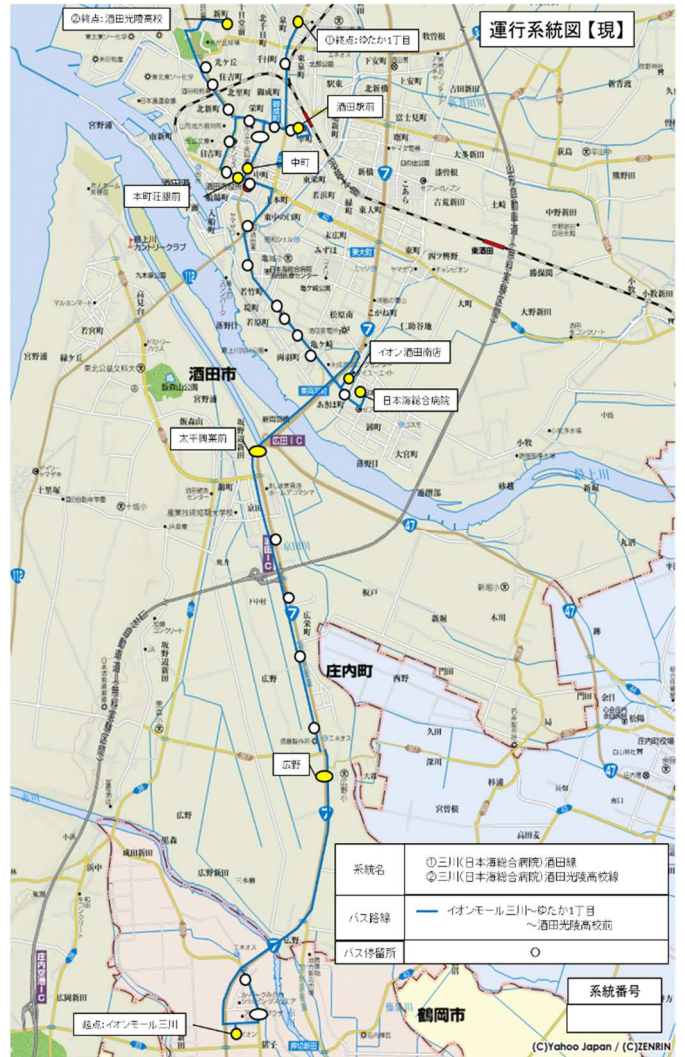

- ・鶴岡市：錦町、宝田二丁目、茅原町、文下字広野、文下字中田、文下字久保田
- ・三川町：横山字横山、横山字堤、横山字西田、横山字袖東、押切新田字豊秋、押切新田字美河、押切新田字前川原、押切新田字茨谷地、猪子字和田庫、猪子字大堰端、成田新田字前田元
- ・酒田市：広野字上通、広野字末広、広野字中曾美、広野字下中中村、京田、坂野辺新田字下割、あきほ町、両羽町、若原町、若竹町、山居町、本町二丁目、中央西町、御成町、幸町、泉町、ゆたか町、相生町、光ヶ丘二丁目、北千日堂前字松境

（2）事業を実施する路線等において現に実施されている特定旅客運送事業の状況 〈現行のサービス内容〉

①路線：鶴岡—三川線

三川（日本海総合病院）酒田線

三川（日本海総合病院）酒田光陵高校線

（青路線：継続事業を実施する路線）

【鶴岡—三川線】

【三川（日本海総合病院）酒田線・酒田光陵高校線】

②運賃：運賃表のとおり

③運行便数

路線 (系統名)	平日(回)		土日祝日		事業者名	事業の種類	運行の態様
	往	復	往	復			
① 鶴岡三川線	8便	8便	4便	4便	庄内交通(株)	一般乗合旅客 自動車運送事業	路線定期運行
② 三川(日本海総合病院) 酒田線・酒田光陵高校線	7便	7便	3便	3便	庄内交通(株)	一般乗合旅客 自動車運送事業	路線定期運行

④ダイヤ：時刻表のとおり

(3) (2) 路線等において地域旅客運送サービスの維持を図るために引き続き実施する運送（継続旅客運送）に係る運送機関の種類、態様その他内容