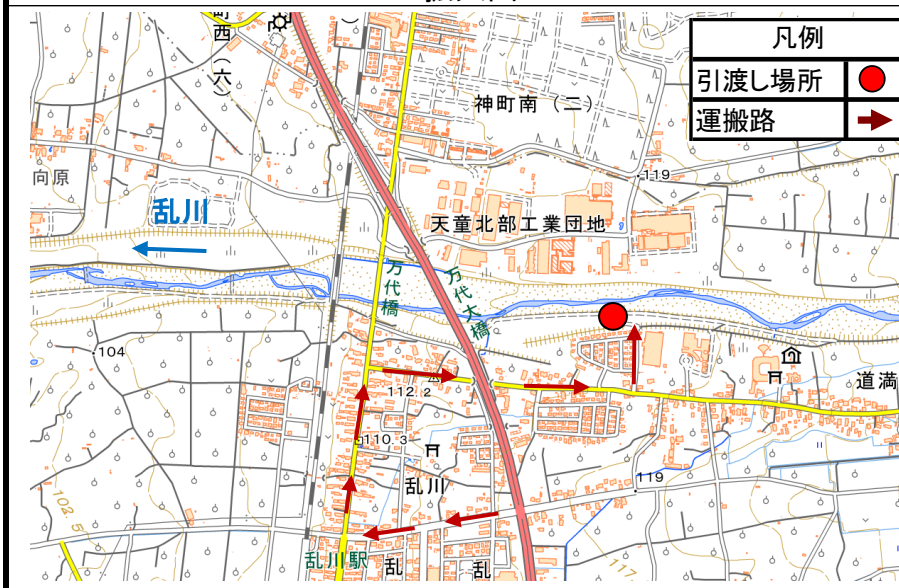

①河川名：乱川 場所：天童市大字乱川地内(国道13号 万代大橋上流[左岸]) 樹種：ニセアカシア

引渡し場所位置図

状況写真1

直径5~30cm程度、長さ1.5m程度

軽トラック 30台分

拡大図

状況写真2

【注意】 軽トラック等への積み込み・運搬にあたっては、車両の往来に十分ご注意ください。

※「地理院地図」(国土地理院 <https://maps.gsi.go.jp>) を加工して作成