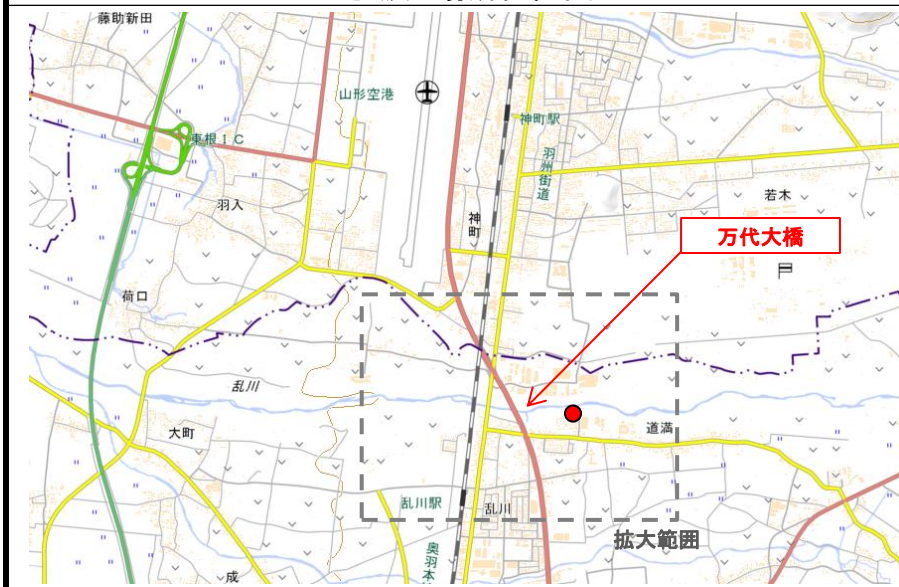

①河川名：乱川 場所：天童市大字乱川地内(国道13号 万代大橋上流[左岸]) 樹種：ニセアカシア

引渡し場所位置図

状況写真1

直径5~30cm程度、長さ1.5m程度

軽トラック 30台分

拡大図

状況写真2

【注意】 軽トラック等への積み込み・運搬にあたっては、車両の往来に十分ご注意ください。