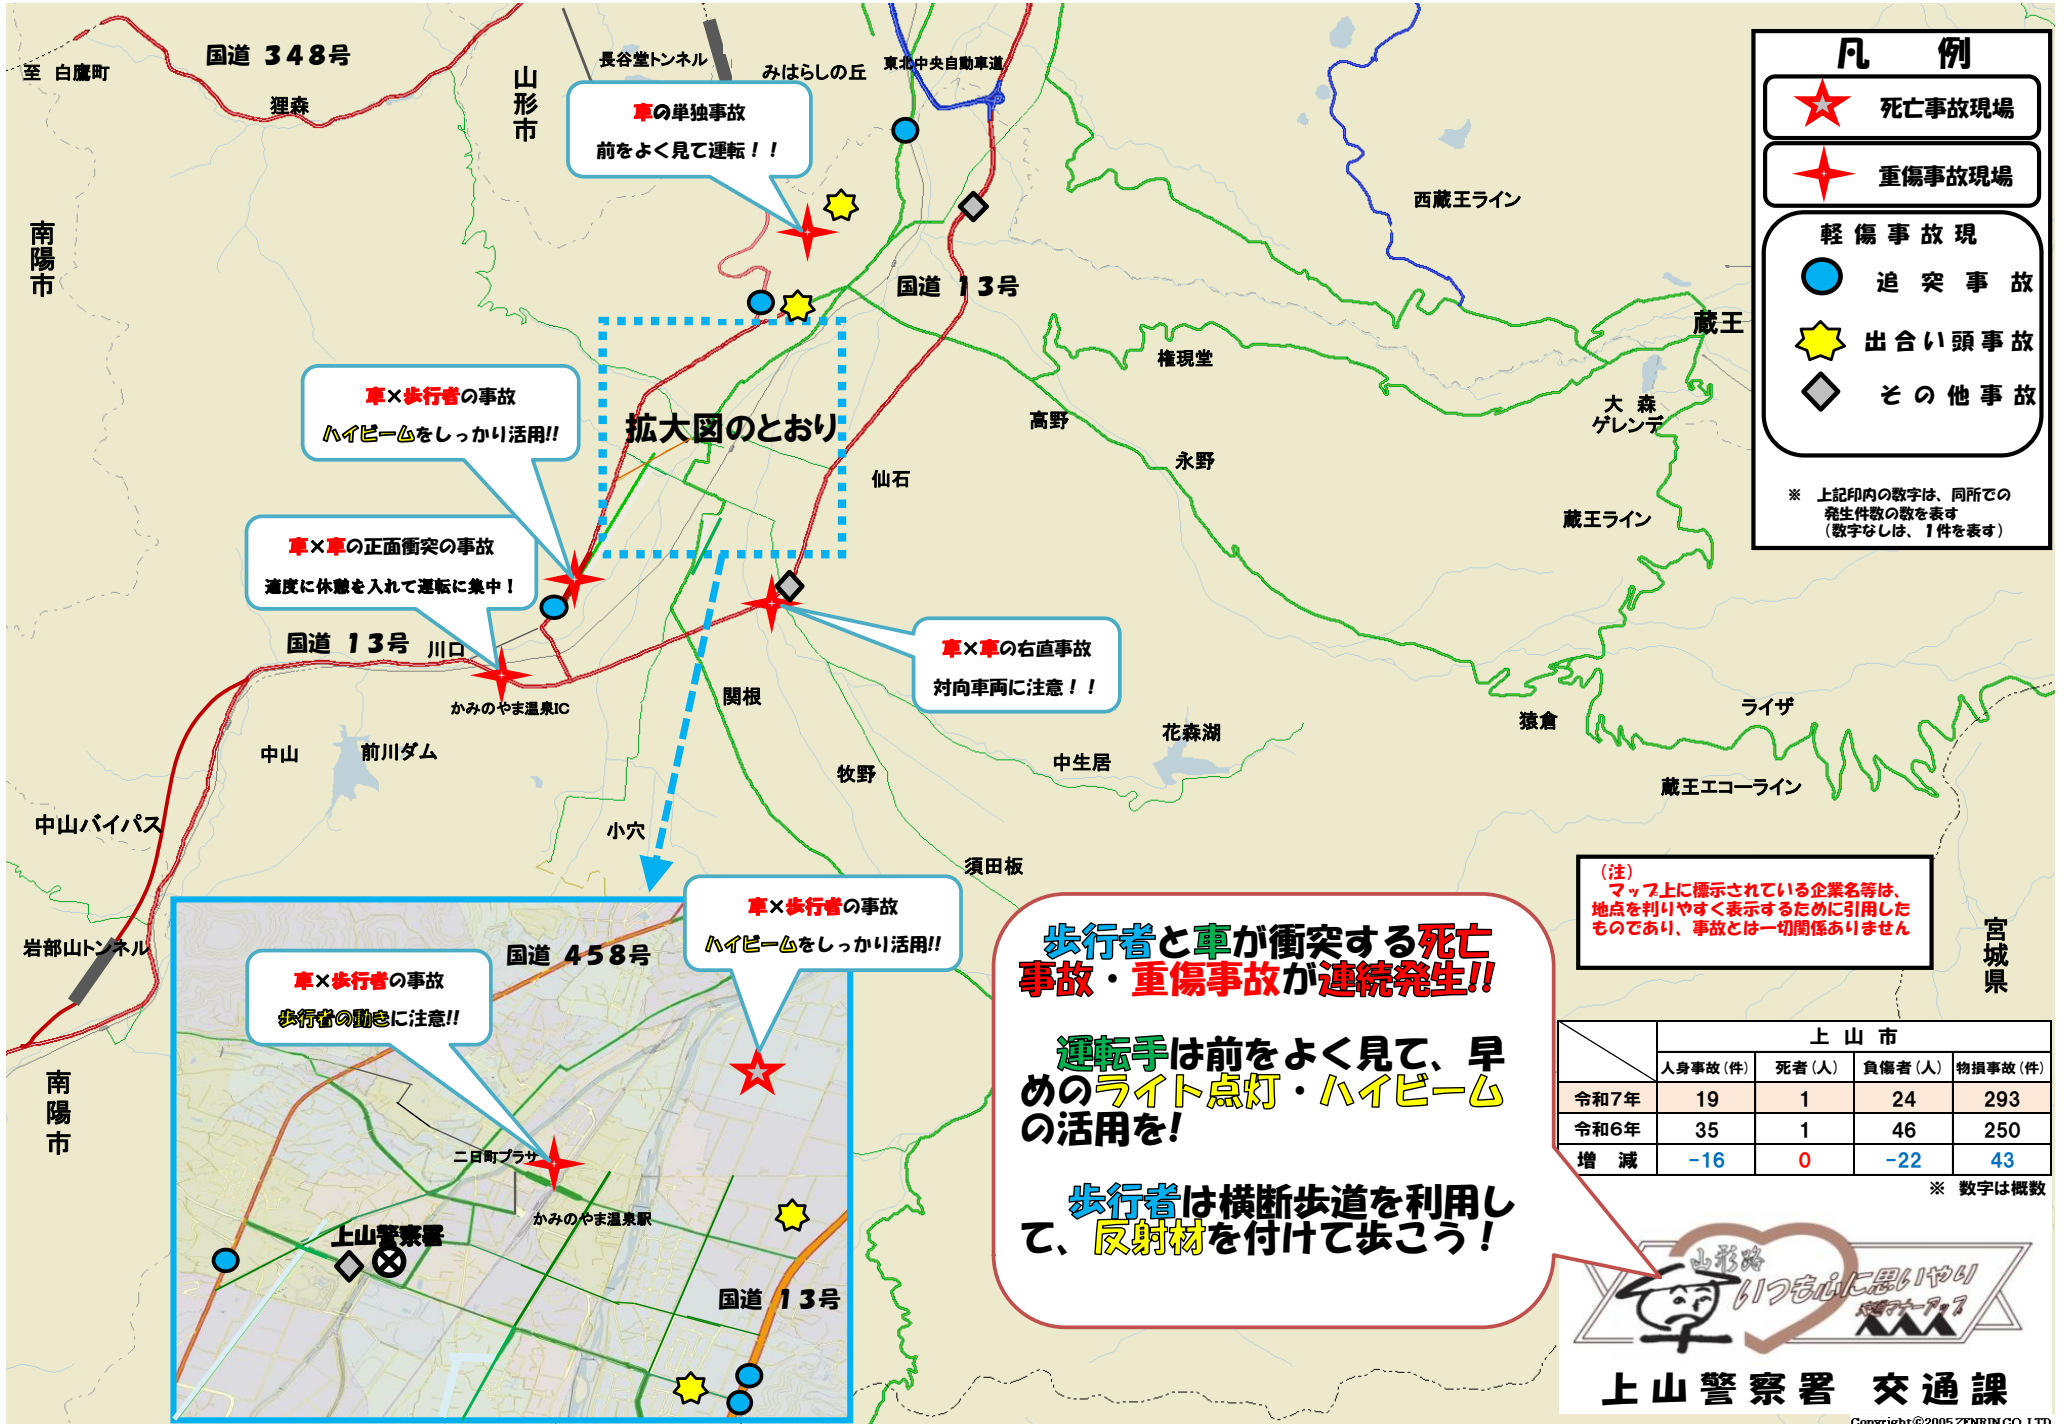

# 上山警察署管内の人身交通事故発生状況マップ

令和7年5月31日現在

### 凡例

- ★ 死亡事故現場
- ★ 重傷事故現場
- 追突事故
- ★ 出会い頭事故
- ◇ その他事故

※ 上記印内の数字は、同所での発生件数の数を表す(数字なしは、1件を表す)

(注) マップ上に標示されている企業名等は、地点を判りやすく表示するために引用したものであり、事故とは一切関係ありません

上山市				
	人身事故(件)	死者(人)	負傷者(人)	物損事故(件)
令和7年	19	1	24	293
令和6年	35	1	46	250
増減	-16	0	-22	43

※ 数字は概数

**歩行者と車が衝突する死亡事故・重傷事故が連続発生!!**

運転手は前をよく見て、早めのライト点灯・ハイビームの活用を!

歩行者は横断歩道を利用して、反射材を付けて歩こう!

上山警察署 交通課