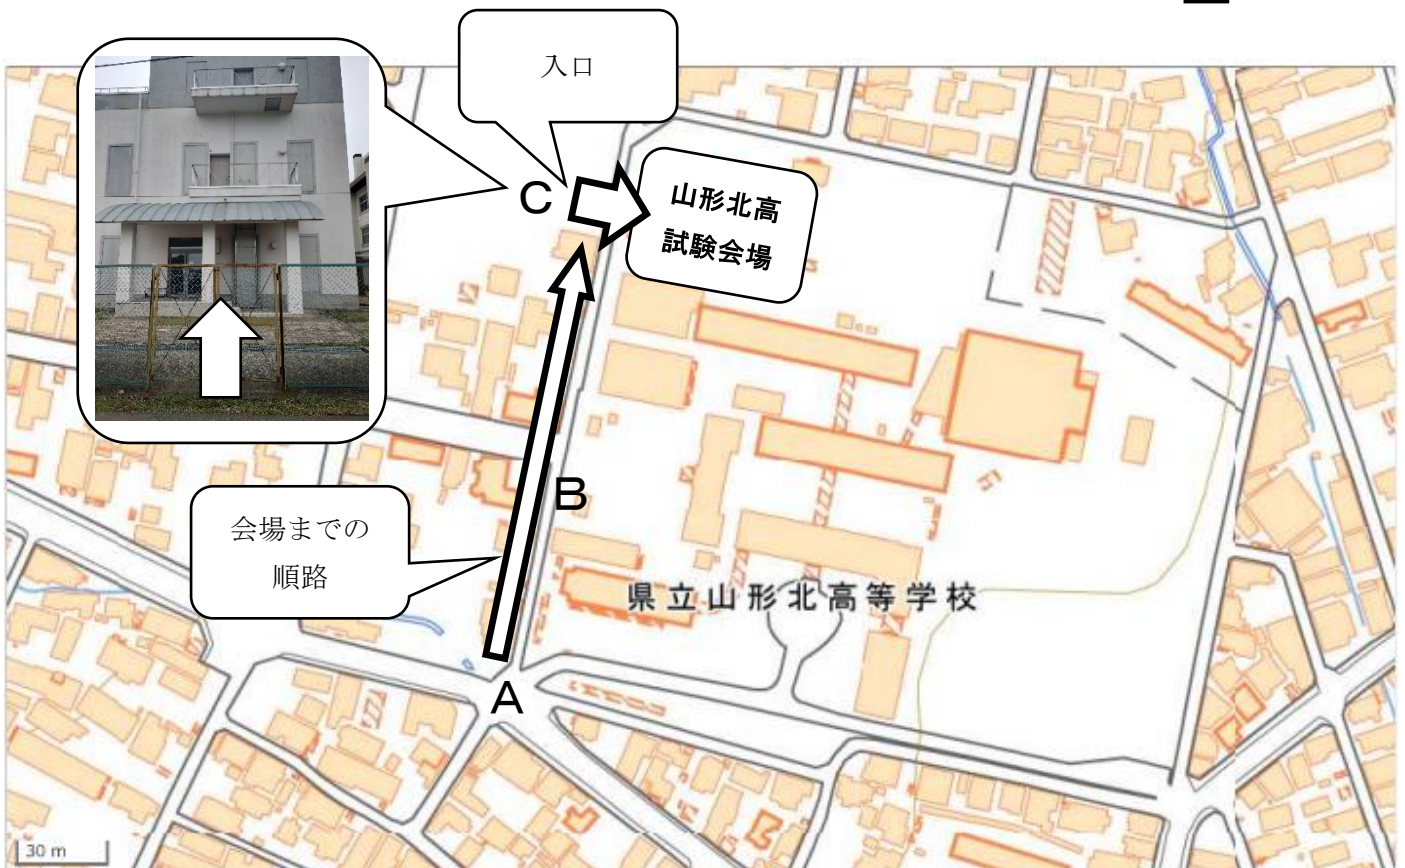

山形県公立学校教員選考試験の試験会場について

○下記「受験者移動経路」を確認して、当日は試験会場までお越しください。

【山形県立山形工業高等学校】

受験者移動経路：

(出典：国土地理院地図に写真情報等を追加して作成)

【山形県立山形中央高等学校】

受験者移動経路：

(出典：国土地理院地図に写真情報等を追加して作成)

【山形県立山形北高等学校】

受験者移動経路：

(出典：国土地理院地図に写真情報等を追加して作成)

※矢印のとおり進んでください。

※教育資料館前をそのまま直進します。

本館見取図

← 受験者移動経路