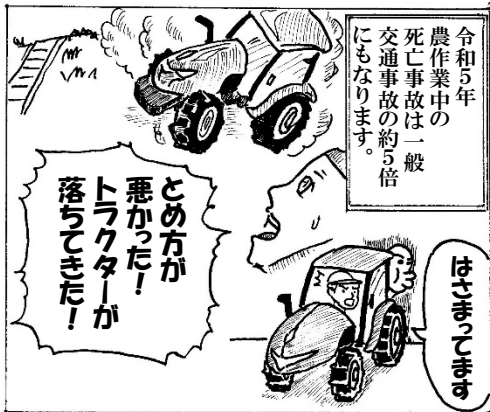

農機（トラクター等）での事故防止！

回覧

平田駐在所

HP第5号
だより

農機での事故に注意！

令和2年～6年（過去5年間）で公道での農機による交通事故は

全国で 263件（重傷以上）

山形県でも 23件

発生しています。

この内死亡事故の件数は

全国では 116件

山形県でも 3件

発生しています。

発生は春・秋に集中しているようです。

酒田市でも農繁期となります。

以下のポイントを押さえ、自分の命を守りましょう！

ポイント

- 1 確実な運転操作とブレーキ連結の確認
- 2 安全キャブ・フレームの装着
シートベルト・ヘルメット着用
- 3 ランプ類や低速車マーク等の取り付け

追突事故も多いよ！
せっかくついている反射材が泥などで見えなくなっていないかな？

いざという時、すぐに助けを呼べるように、携帯電話を携行しましょう！