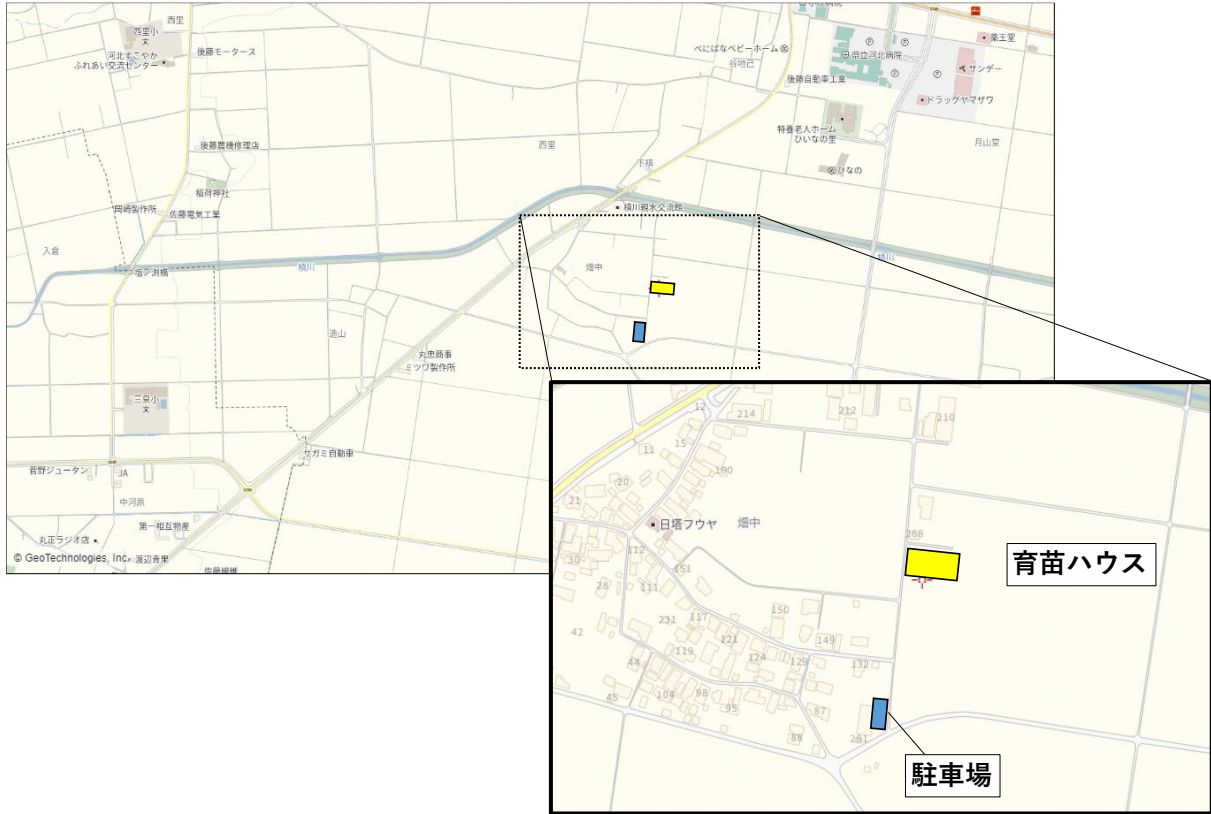

令和8年度「つや姫」「雪若丸」等県産米健苗育成巡回 育苗施設地図

株式会社奥山農園 育苗ハウス (河北町畑中)

※畑中集落センターの駐車場をご利用ください。