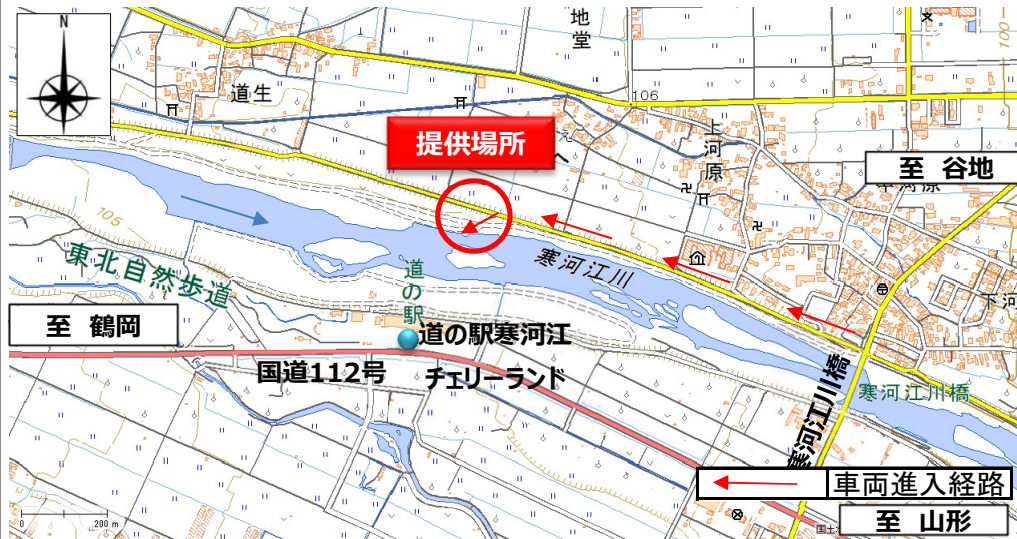

令和8年度 河川内の伐採木提供

西村山管内（令和8年7月11日提供予定）

位置図

現地状況

航空写真

現地状況