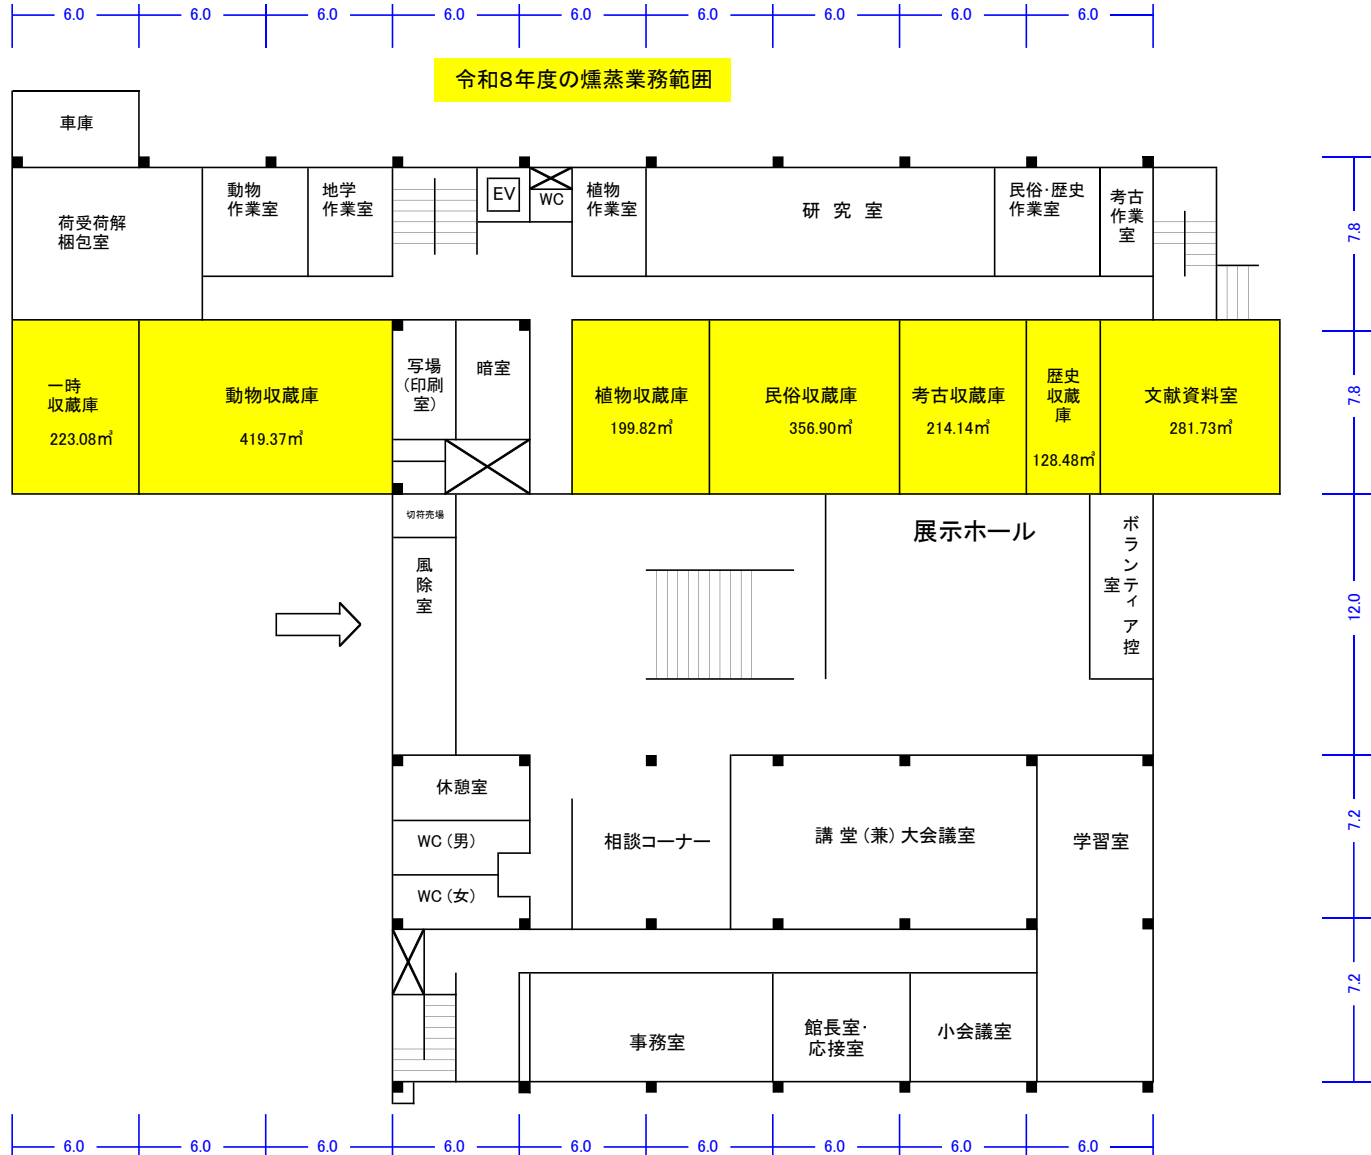

山形県立博物館（本館）地階（略図）

531.74㎡

令和8年度の燻蒸業務範囲

山形県立博物館 (本館) 1F (略図)

1,804.27m²

山形県立博物館 (本館) 2階 (略図)

1,705.10㎡

令和8年度の燻蒸業務範囲