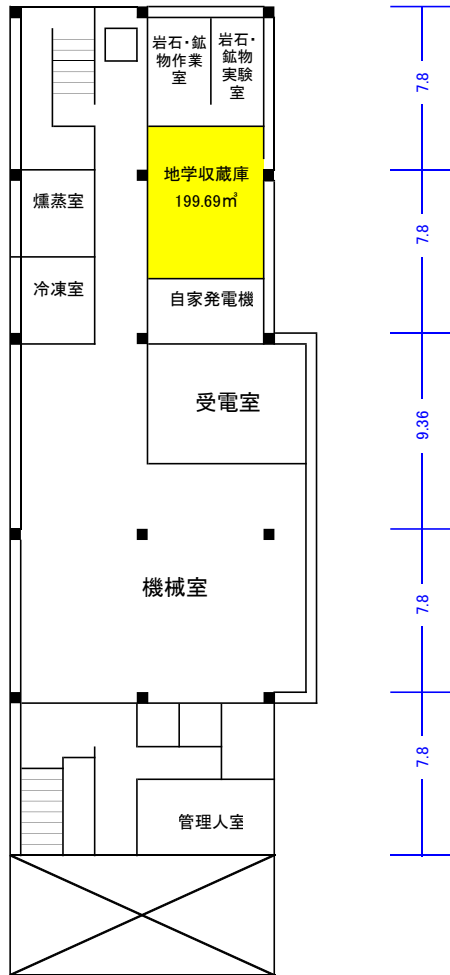

山形県立博物館（本館）地階（略図）

531.74㎡

令和8年度の燻蒸業務範囲

山形県立博物館 (本館) 1F (略図)

1,804.27m²

山形県立博物館 (本館) 2階 (略図)

1,705.10㎡

令和8年度の燻蒸業務範囲