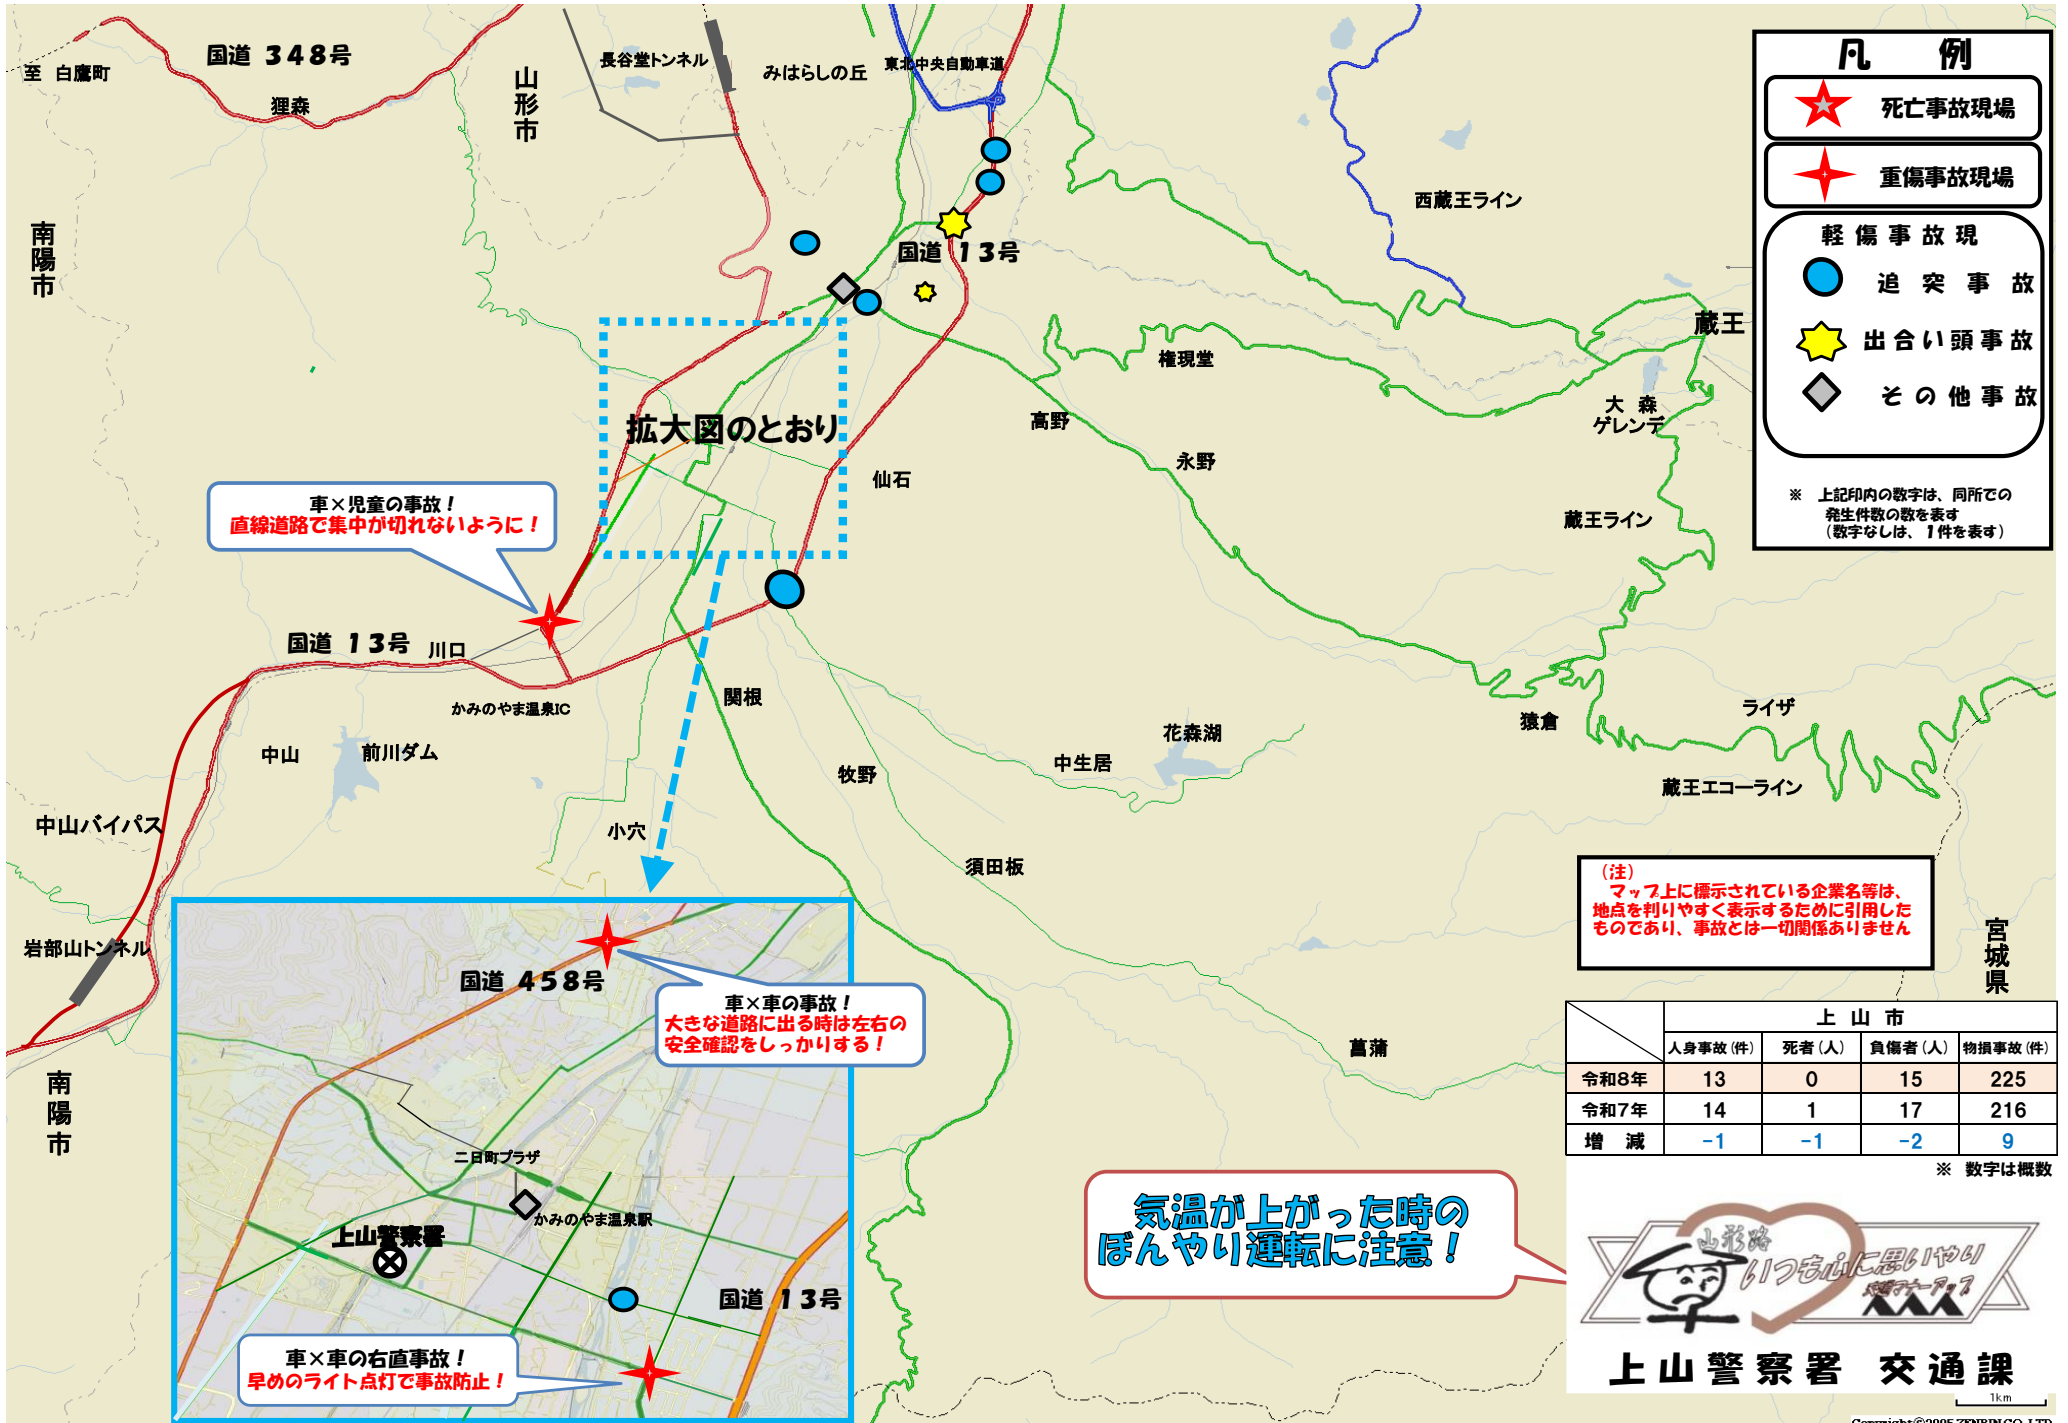

上山警察署管内の人身交通事故発生状況マップ

令和8年4月30日現在

凡例

- ★ 死亡事故現場
- ★ 重傷事故現場
- 軽傷事故現場
 - 追突事故
 - ★ 出会い頭事故
 - ◇ その他事故

※ 上記印内の数字は、同所での発生件数の数を表す
(数字なしは、1件を表す)

(注)
マップ上に標示されている企業名等は、地点を判りやすく表示するために引用したものであり、事故とは一切関係ありません

	上山市			
	人身事故(件)	死者(人)	負傷者(人)	物損事故(件)
令和8年	13	0	15	225
令和7年	14	1	17	216
増減	-1	-1	-2	9

※ 数字は概数

気温が上がった時の
ほんやり運転に注意!