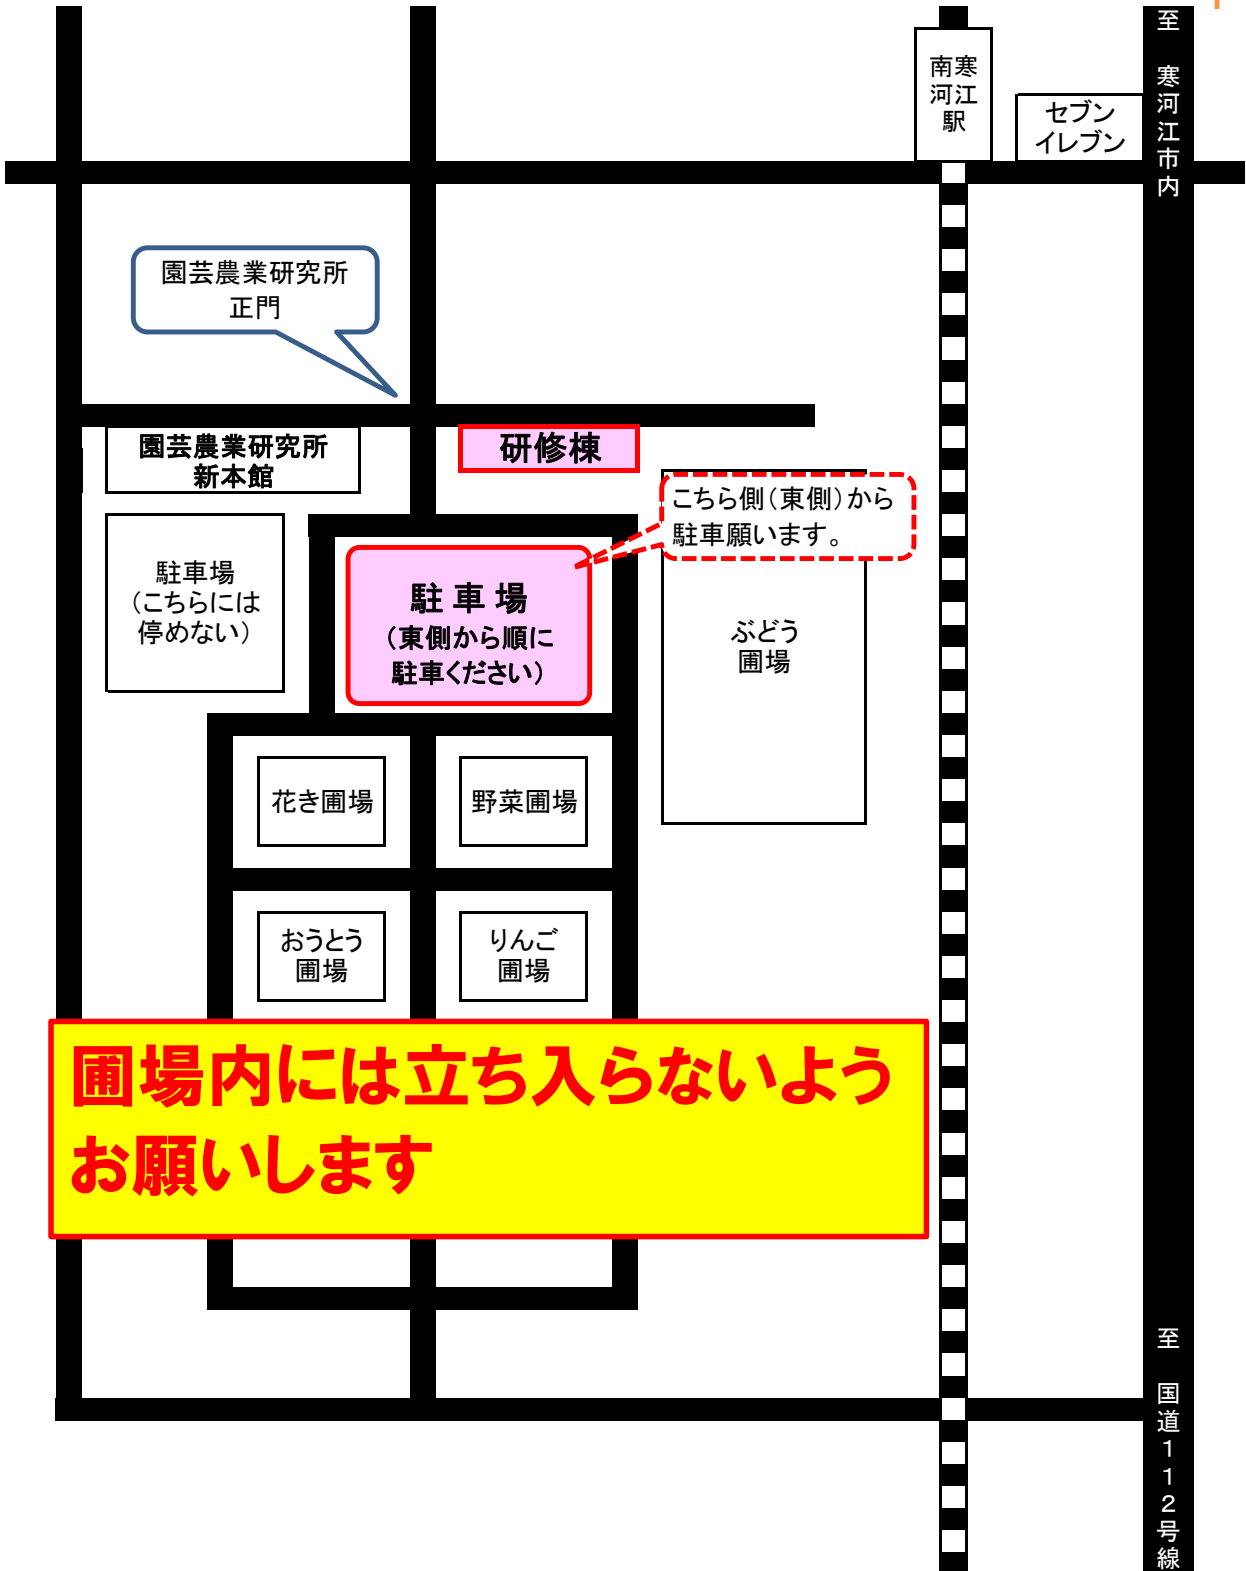

令和8年度「やまがた紅王」出荷説明会 会場地図

**圃場内には立ち入らないよう  
お願いします**