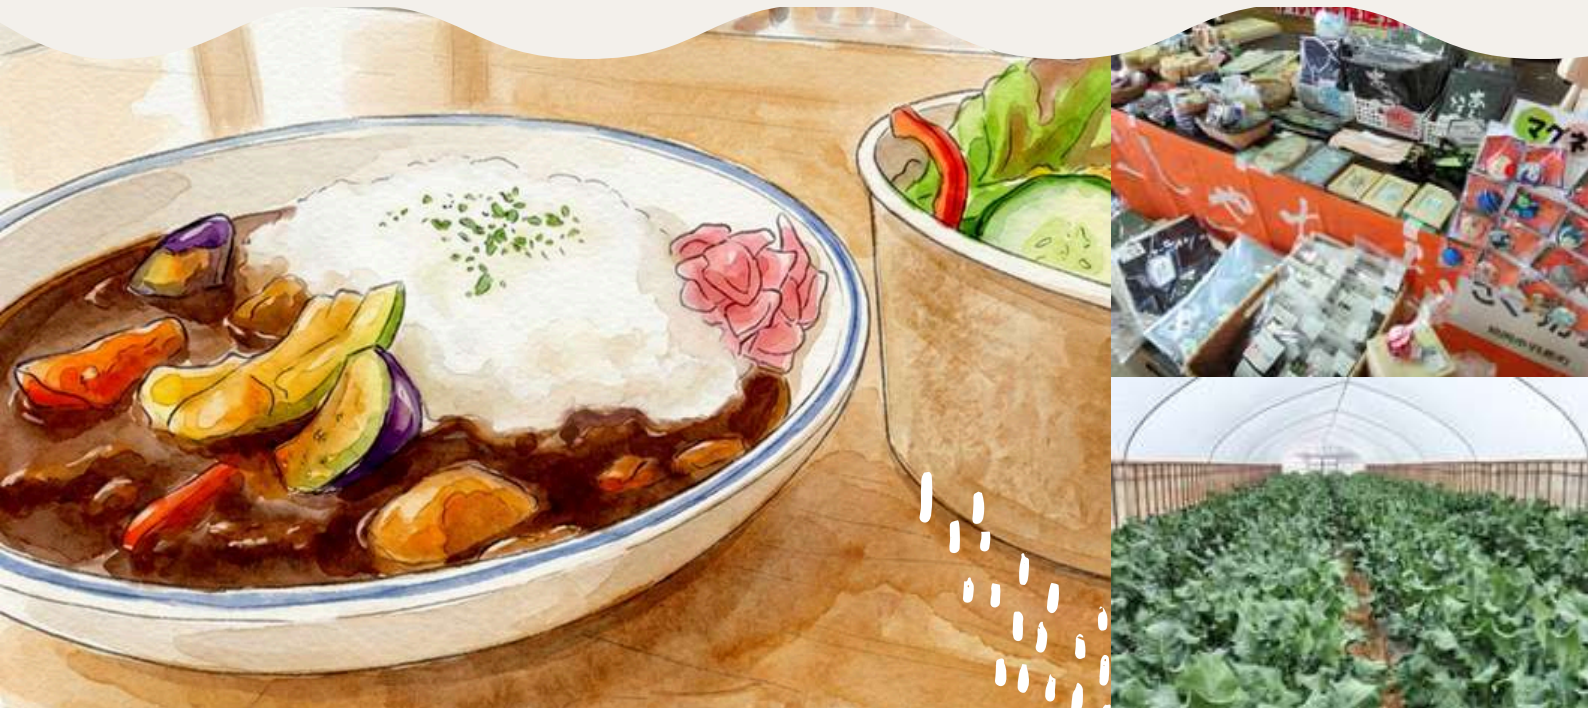

## ノウフクランチ

農福連携の取組みによる農作物を使用したランチ  
庄内総合支庁1階食堂  
11時~14時