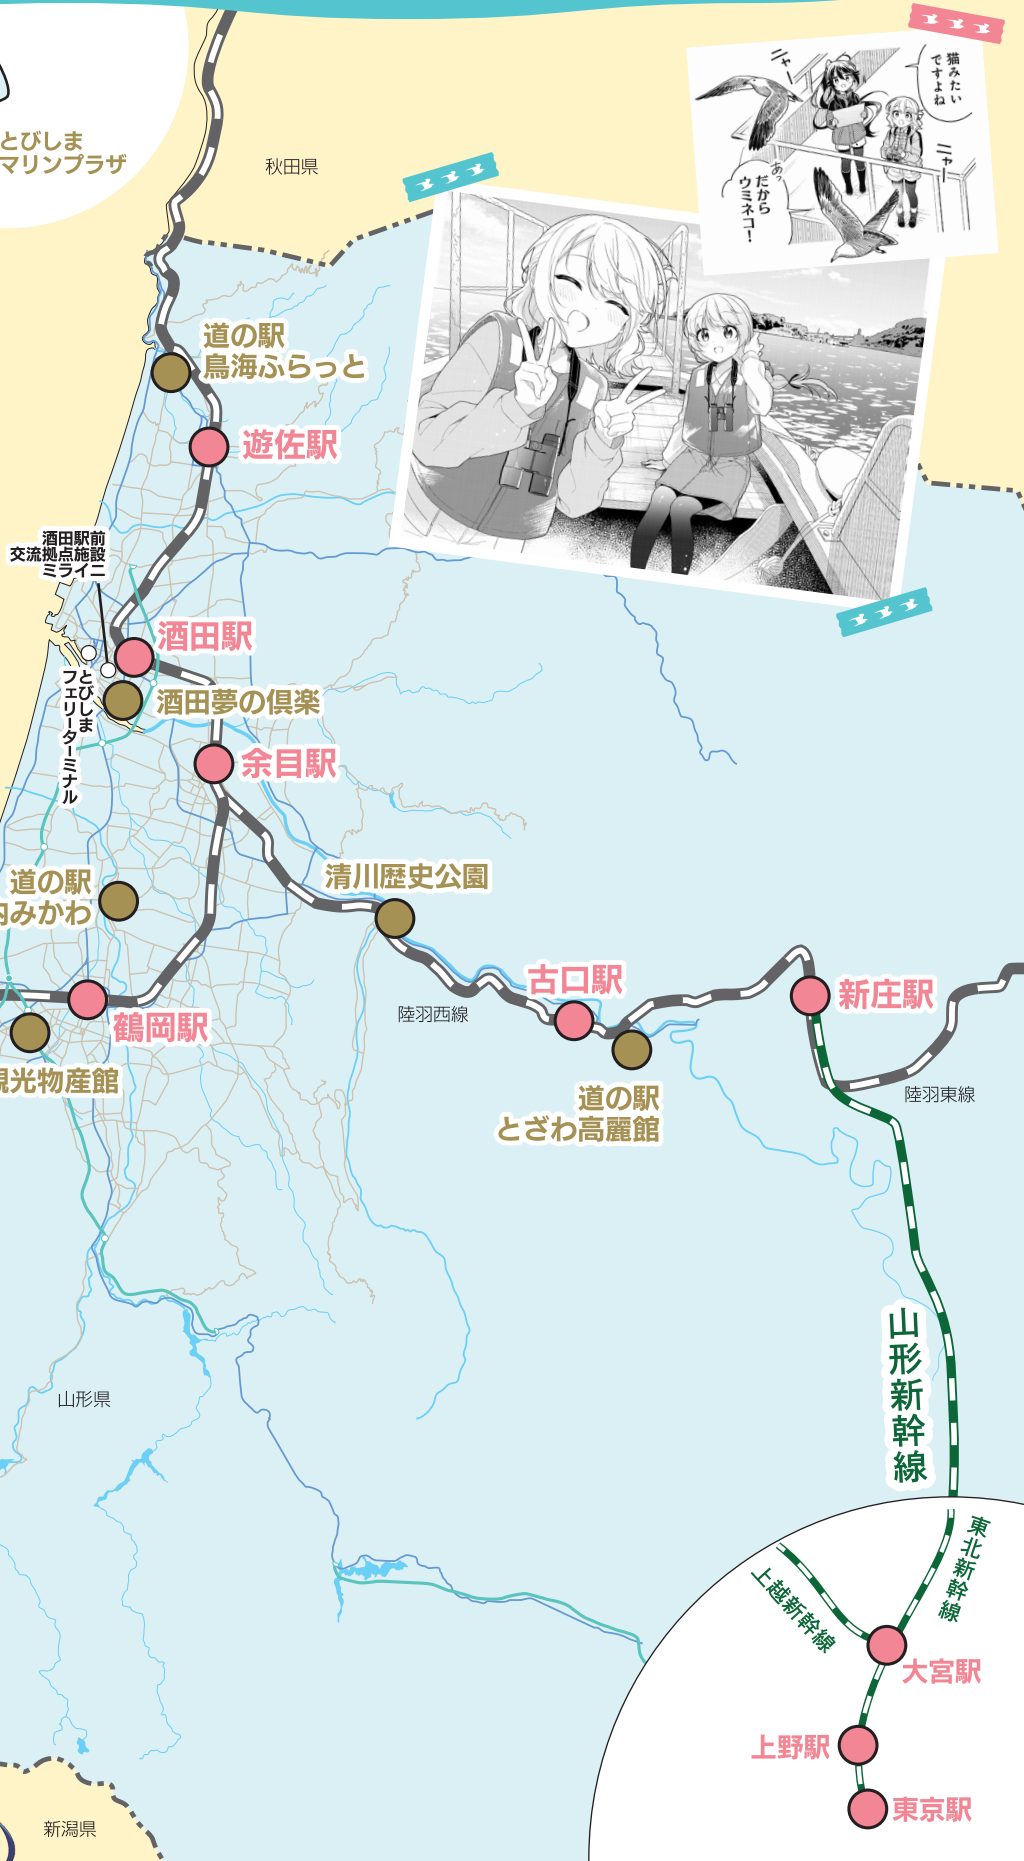

STEP 1

「エキタグ」

アプリをダウンロード

STEP 2

アプリの「タッチする」を
タップしてください

スタンプ設置場所にある
アプリマークにかざしてください

アプリ内のスタンプ帳に
スタンプを取得できます

※各駅のスタンプ取得は、1日につき1個です。スタンプ取得の翌日以降、再度、同じ駅のスタンプを取得できます。

山形庄内を満喫したで賞

条件
首都圏エリア駅1箇所+
庄内・最上エリア駅7箇所+
施設7箇所 取得

描き下ろしデザイン②(宮内 ずす)

※抽選対象は6スポット取得または12スポット取得された方に限ります

エキタグとは

駅などに設置されたNFCタグをスマートフォンで読み込むことで、設置された場所のスタンプをアプリ内のデジタル駅スタンプ帳に収集することができます。駅に設置されたスタンプのほか、期間限定のスタンプやイベントに連動したスタンプなどにも対応しています。

スマホをかざしてデジタル駅スタンプを集めよう!

秋田県

対象 JR 駅

首都圏エリア

東京駅/上野駅/大宮駅

庄内・最上エリア

あつみ温泉駅/鶴岡駅/余目駅/
酒田駅/遊佐駅/古口駅/新庄駅

対象施設 (敬称略)

- ・酒田観光物産館「酒田夢の倶楽」
- ・庄内観光物産館
- ・道の駅 鳥海ふらっと
- ・道の駅 庄内みかわ
- ・清川歴史公園
- ・道の駅とざわ「モモカミの里」高麗館
- ・とびしまマリンプラザ

※定期船欠航時のみ「とびしまマリンプラザ」分のスタンプが「酒田駅前交流拠点施設ミライニ」にて取得可能です。営業時間等は施設のHP等をご確認ください。

App Store からダウンロード

Google Play で手に入れよう