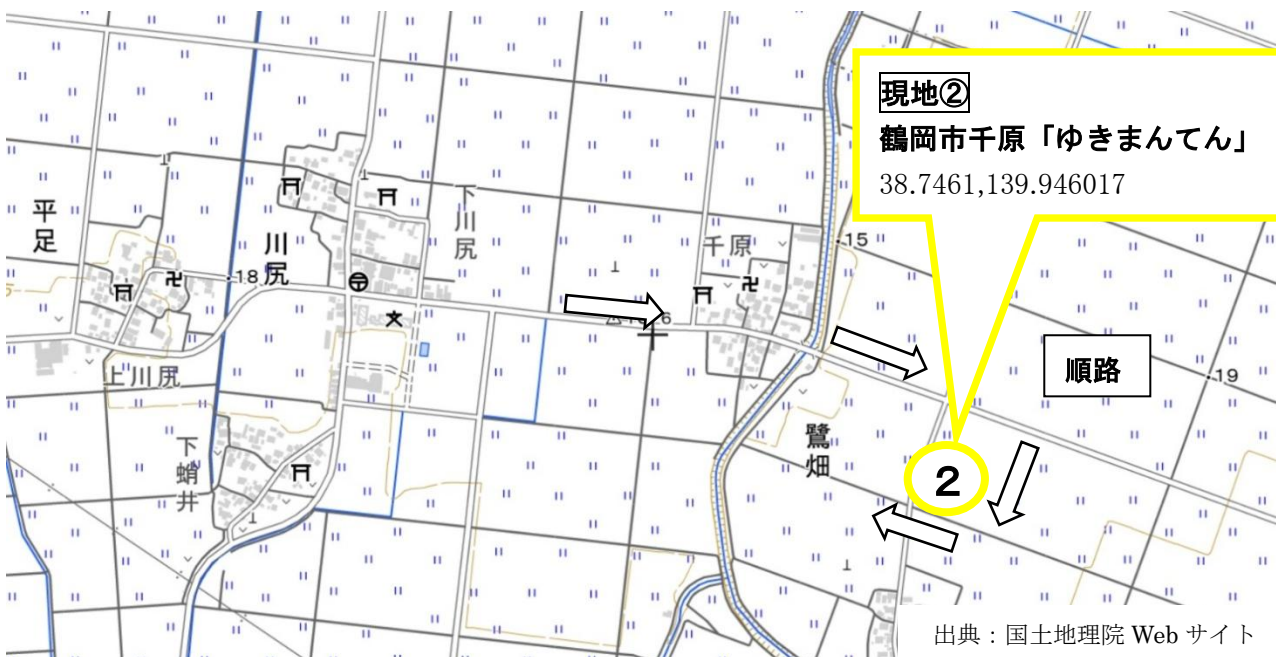

(別紙)

「ゆきまんてん」実証圃現地研修会 案内図

1 日時 令和8年7月22日(水) 9時30分～10時30分

2 会場および日程

①鶴岡市古郡 ゆきまんてん実証圃 (9時30分～9時55分)

②鶴岡市千原 ゆきまんてん実証圃 (10時00分～10時30分)

3 現地研修圃場の周辺地図

①鶴岡市古郡

②鶴岡市千原

※進路方向を遵守し、駐車の際は、一列で、道路の端をお願いいたします。