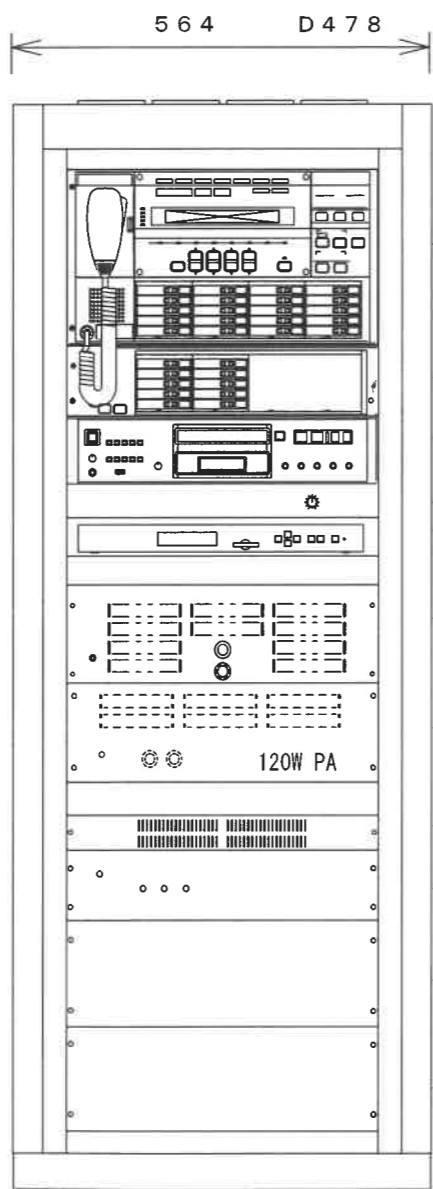

現況機器

改修後

再使用
ベルタイマー

現況機器

改修後

受信ボックス
卓上型アンプ120W

デジタルアンプ (120W)
放送受信ユニット

稲作作業室

管理棟 総務課

作物 休憩室