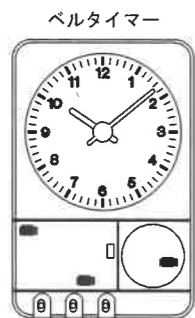

現況機器

改修後

再使用
ベルタイマー

現況機器

改修後

受信ボックス
卓上型アンプ120W

デジタルアンプ (120W)
放送受信ユニット

稲作作業室