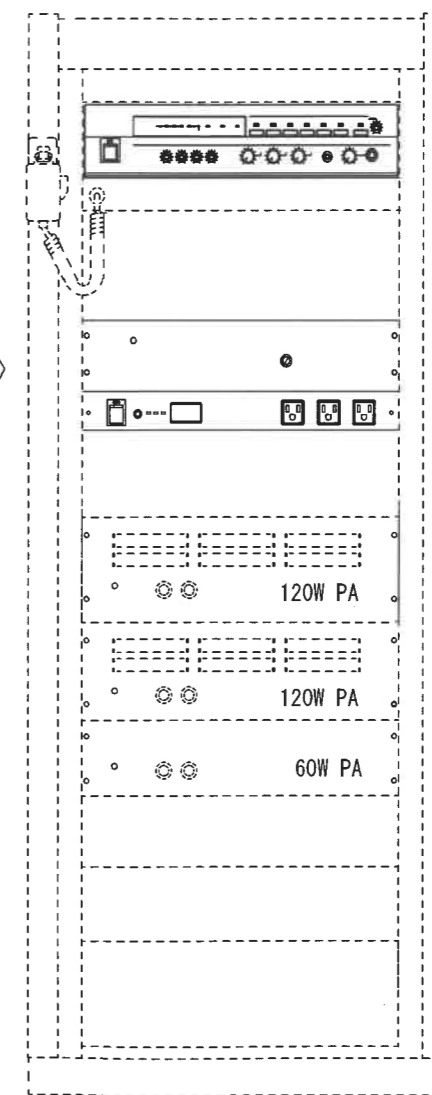

現況機器

改修後

再使用
ベルタイマー

現況機器

改修後

受信ボックス
卓上型アンプ120W

デジタルアンプ (120W)
放送受信ユニット

稲作作業室

管理棟 総務課

作物 休憩室