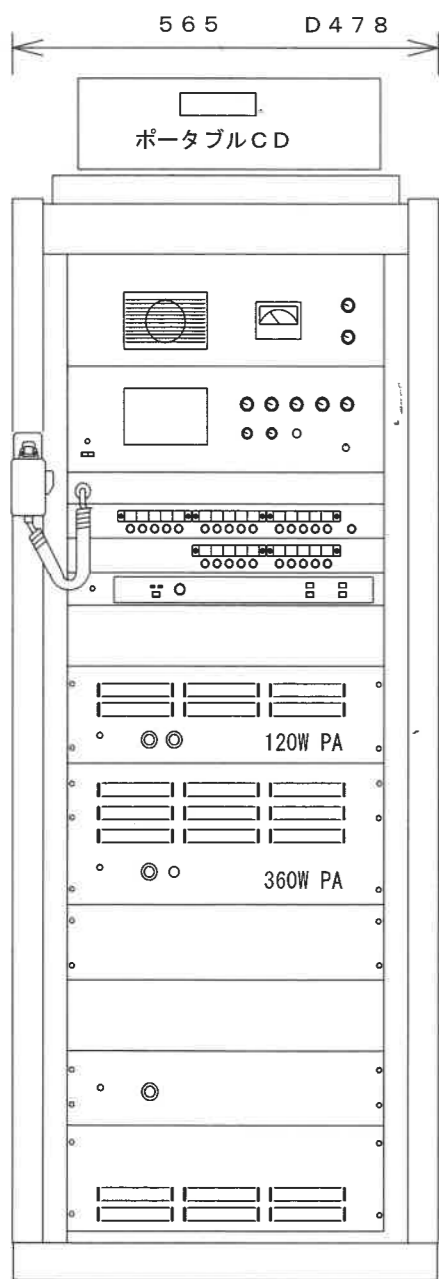

現況機器

改修後

再使用
ベルタイマー

現況機器

改修後

受信ボックス
卓上型アンプ120W

デジタルアンプ (120W)
放送受信ユニット

稲作作業室

管理棟 総務課

作物 休憩室