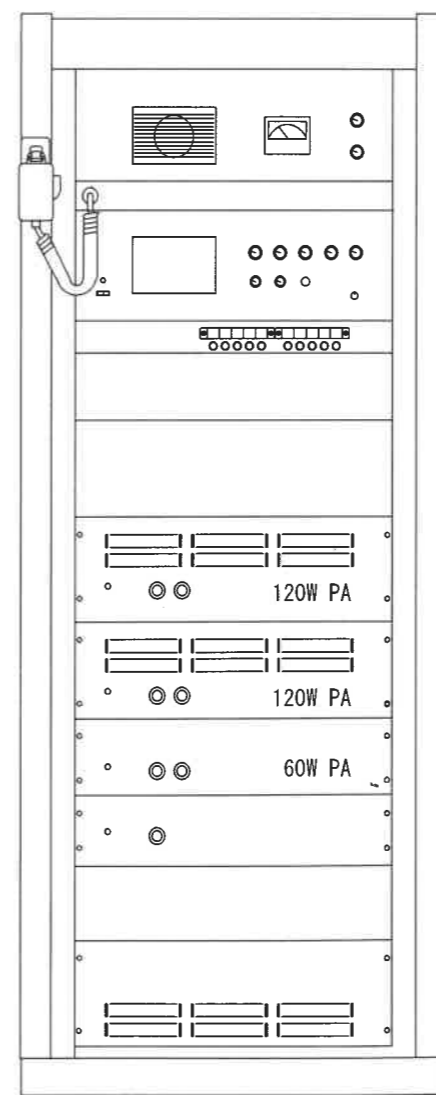

現況機器

改修後

再使用
ベルタイマー

現況機器

改修後

受信ボックス
卓上型アンプ120W

デジタルアンプ (120W)
放送受信ユニット

稲作作業室

管理棟 総務課

作物 休憩室