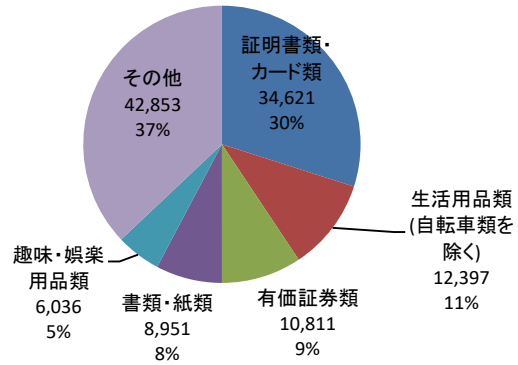

山形県警察における令和7年中の遺失物取扱状況

1 遺失・拾得の取扱状況

区分	取扱件数	うち現金	うち物品
遺失届	24,989 件	183,954,354 円	70,729 点
拾得届	70,576 件	103,081,899 円	115,669 点
落とし主に返還	11,123 件	65,845,419 円	54,964 点
返還率	15.8 %		
拾った方へ交付	31,489 件	20,181,955 円	29,908 点
交付率	44.6 %		

2 取扱物品の概要

【遺失届 物品の内訳】

計70,729点

【拾得届 物品の内訳】

計115,669点

(注) 証明書類・カード類は、運転免許証、マイナンバーカード、会社員証、学生証、キャッシュカード、クレジットカード、メンバーズカード等を計上。

(注) 生活用品類は、ハンカチ、タオル、洗面具、髪飾り、キーホルダー、水筒、お守り等を計上。

(注) 有価証券類は、商品券、小切手、プリペイドカード、定期券、乗車券、宝くじ、切手等を計上。

(注) 各物品の内訳率は、少数点以下を調整して表示。