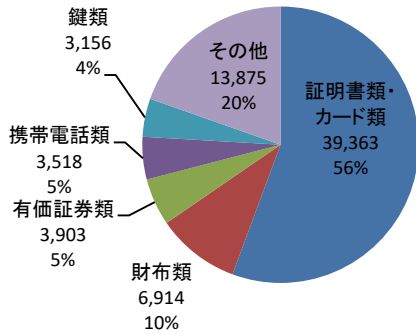

山形県警察における令和7年中の遺失物取扱状況

1 遺失・拾得の取扱状況

区分	取扱件数	うち現金	うち物品
遺失届	24,989 件	183,954,354 円	70,729 点
拾得届	70,576 件	103,081,899 円	115,669 点
落とし主に返還	11,123 件	65,845,419 円	54,964 点
返還率	15.8 %		
拾った方へ交付	31,489 件	20,181,955 円	29,908 点
交付率	44.6 %		

2 取扱物品の概要

【遺失届 物品の内訳】

計70,729点

【拾得届 物品の内訳】

計115,669点

(注) 証明書類・カード類は、運転免許証、マイナンバーカード、会社員証、学生証、キャッシュカード、クレジットカード、メンバーズカード等を計上。

(注) 生活用品類は、ハンカチ、タオル、洗面具、髪飾り、キーホルダー、水筒、お守り等を計上。

(注) 有価証券類は、商品券、小切手、プリペイドカード、定期券、乗車券、宝くじ、切手等を計上。

(注) 各物品の内訳率は、少数点以下を調整して表示。