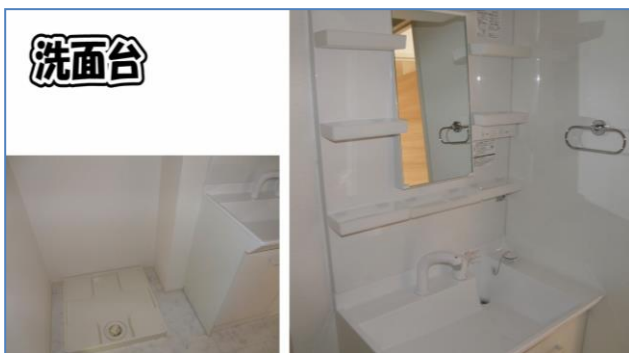

COME ON! 採用ニュース

職員専用アパートを紹介

○山形警第28号職員アパート

昭和42年に建設された山形警第11号職員アパートが、著しい老朽化のため解体され、現地に新たに建設された。

(施設の概要)

- ・鉄骨造3階建て18戸
- ・リビングダイニングキッチン約10畳
- ・洋室約4畳
- ・ウォークインクローゼット約2畳
- ・システムキッチン
- ・温水洗浄便座
- ・自動追焚式ガス給湯器
- ・カメラ付きロビーインターホン
- ・玄関オートロック機能