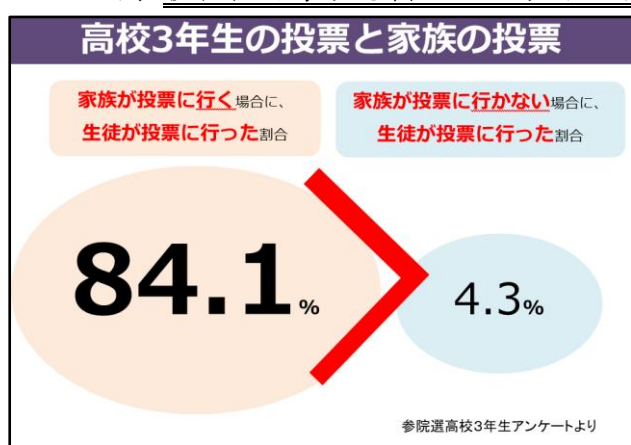

令和2年度 選挙啓発出張出前講座のご案内

1 目的

選挙は、私たちの生活と密接な関わりを持つとともに、社会生活を送る上で極めて重要な意義を持つものです。しかしながら、近年は投票率の低下が著しく、特に、次代を担う若者の選挙離れに歯止めをかけることが課題となっています。

県選挙管理委員会で実施した高校3年生へのアンケートにおいて、家族が投票に行かない場合にその子どもが投票に行かない割合が高い、投票に行った生徒の約9割が家族といっしょに投票に行っている、といった結果が見られました。そのため、学校での出前講座だけではなく、親世代や家族も含めた地域ぐるみの啓発も鍵となります。

そこで、各市町村明るい選挙推進協議会をはじめとして、PTAや婦人会、社会教育団体、幼稚園・保育園等など、地域において選挙啓発の担い手となっている団体や子育て世代の保護者の方々の気運醸成や啓発活動の活性化のため、希望に応じて選挙管理委員会事務局職員が出張し、**出前講座**を行います。

2 対象団体

地域において選挙啓発の担い手となる団体等を対象とします

3 所要時間

講座の所要時間については、相談に応じます