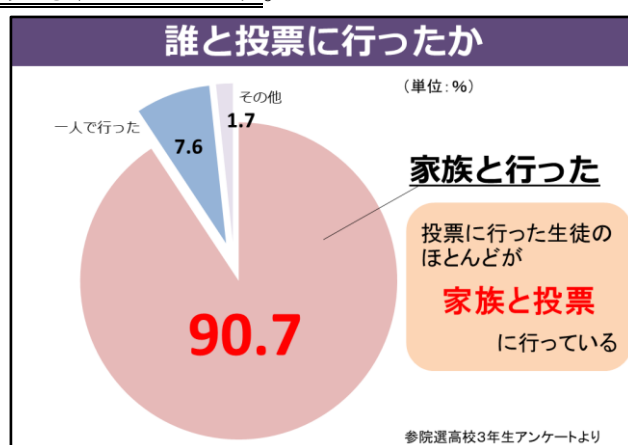

令和2年度 選挙啓発出張出前講座のご案内

1 目的

選挙は、私たちの生活と密接な関わりを持つとともに、社会生活を送る上で極めて重要な意義を持つものです。しかしながら、近年は投票率の低下が著しく、特に、次代を担う若者の選挙離れに歯止めをかけることが課題となっています。

県選挙管理委員会で実施した高校3年生へのアンケートにおいて、家族が投票に行かない場合にその子どもが投票に行かない割合が高い、投票に行った生徒の約9割が家族といっしょに投票に行っている、といった結果が見られました。そのため、学校での出前講座だけではなく、親世代や家族も含めた地域ぐるみの啓発も鍵となります。

そこで、各市町村明るい選挙推進協議会をはじめとして、PTAや婦人会、社会教育団体、幼稚園・保育園等など、地域において選挙啓発の担い手となっている団体や子育て世代の保護者の方々の気運醸成や啓発活動の活性化のため、希望に応じて選挙管理委員会事務局職員が出張し、**出前講座**を行います。

2 対象団体

地域において選挙啓発の担い手となる団体等を対象とします

3 所要時間

講座の所要時間については、相談に応じます