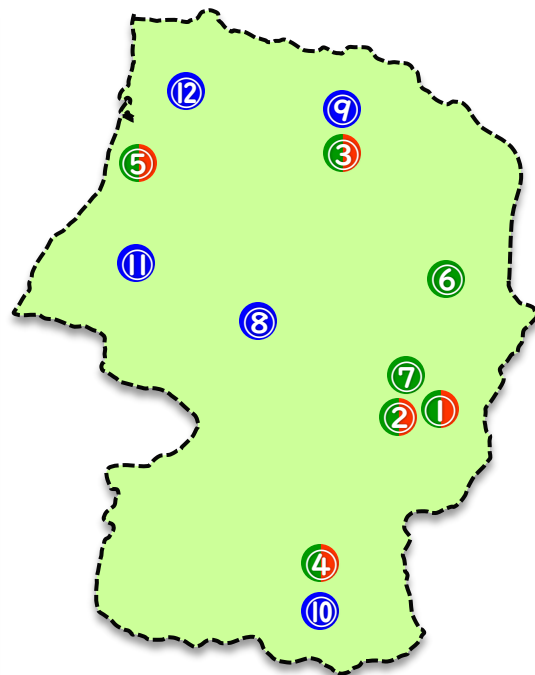

どんな職場に勤めるの？

- **県庁** (①山形市)
 - 防災くらし安心部 防災危機管理課
 - 環境エネルギー部 水大気環境課
 - 循環型社会推進課
 - 産業労働部 工業戦略技術振興課
 - 県土整備部 下水道課
 - 企業局 水道事業課
- **総合支庁**
 - 保健福祉環境部 環境課
 - (②山形市、③新庄市、④米沢市、⑤三川町)
- **試験研究機関**
 - ⑥ 環境科学センター (村山市)
 - ⑦ 衛生研究所 (山形市)
- **企業局事務所**
 - ⑧ 村山電気水道事務所 (西川町)
 - ⑨ 最上電気水道事務所 (金山町)
 - ⑩ 置賜電気水道事務所 (米沢市)
 - ⑪ 鶴岡電気水道事務所 (鶴岡市)
 - ⑫ 酒田水道事務所 (酒田市)

庄内総合支庁 保健福祉環境部 環境課

廃棄物対策担当

廃棄物が適正に処理され、環境に影響が生じないように、事業者の監視・指導を行っています。また、裸足で歩ける庄内海岸を目指して、飛島一周を含めた海岸の清掃活動や漂着するゴミの量の調査を、青い空と青い日本海を眺めながら、潮風に吹かれて気持ちよく行っています。山形県の環境を守っていると実感できる仕事で、大変やりがいを感じています。

門脇 史
(平成28年度採用)