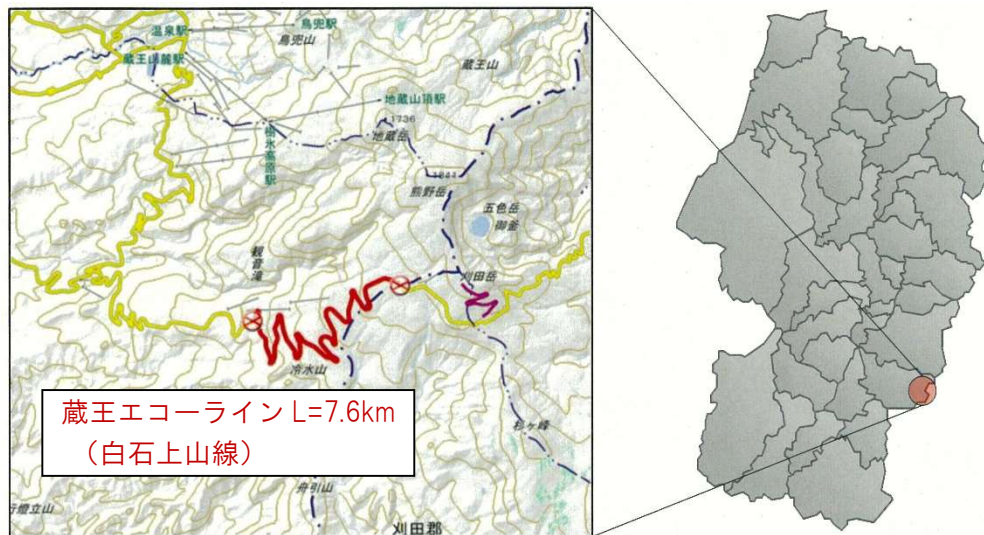

蔵王エコーライン（主要地方道白石上山線）の冬期閉鎖 について

蔵王エコーライン（主要地方道白石上山線）について、積雪及び路面凍結の恐れがあるため、下記のとおり夜間通行止めを行っております。
また、11月5日（金）からは、冬期閉鎖を予定しています。
なお、天候によっては、日程を変更する場合があります。

通行規制

夜間 通行止め	区間	上山市蔵王坊平 ～ 宮城県境（7.6km）
	内容	全面通行止め（17:00 ～ 翌 8:00）
	期間	自 令和 3年10月15日（金）17:00から 至 令和 3年11月 5日（金） 8:00まで

冬期規制	区間	上山市蔵王坊平 ～ 宮城県境（7.6km）
	内容	全面通行止め【冬期閉鎖】
	期間	自 令和 3年11月 5日（金）17:00から 至 令和 4年 4月22日（金）11:00まで

通行規制区間

問合せ先
村山総合支庁建設部道路課
TEL023(621)8246