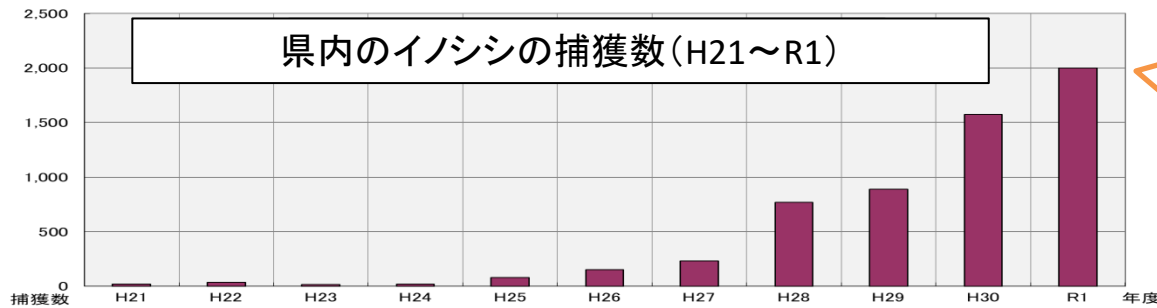

昨年5月に村山市内で山菜採りから帰宅途中の男性が親子とみられるイノシシに襲われ、負傷する事故が発生しております。また、庄内の市街地でも6頭の群が出没するなど人身被害の出るおそれのある事例が報告されています。

山菜採りや行楽等で山に入る機会が増える時期ですので、被害に合わないために次のことに注意してください。なお、イノシシに出会った場合は、背を向けずにゆっくり後退し、その場を離れてください。

- ①不用意に草むらやヤブに近づかない。
- ②イノシシを見かけても決して刺激を与えない。
- ③鈴やラジオなどの音で人間の存在をイノシシに知らせる。

「イノシシによる被害を防ぐため、草むらやヤブの刈り払いなど、イノシシが隠れる場所を人家や田畑の周りから減らしましょう」

県内のイノシシの捕獲数(H21～R1)