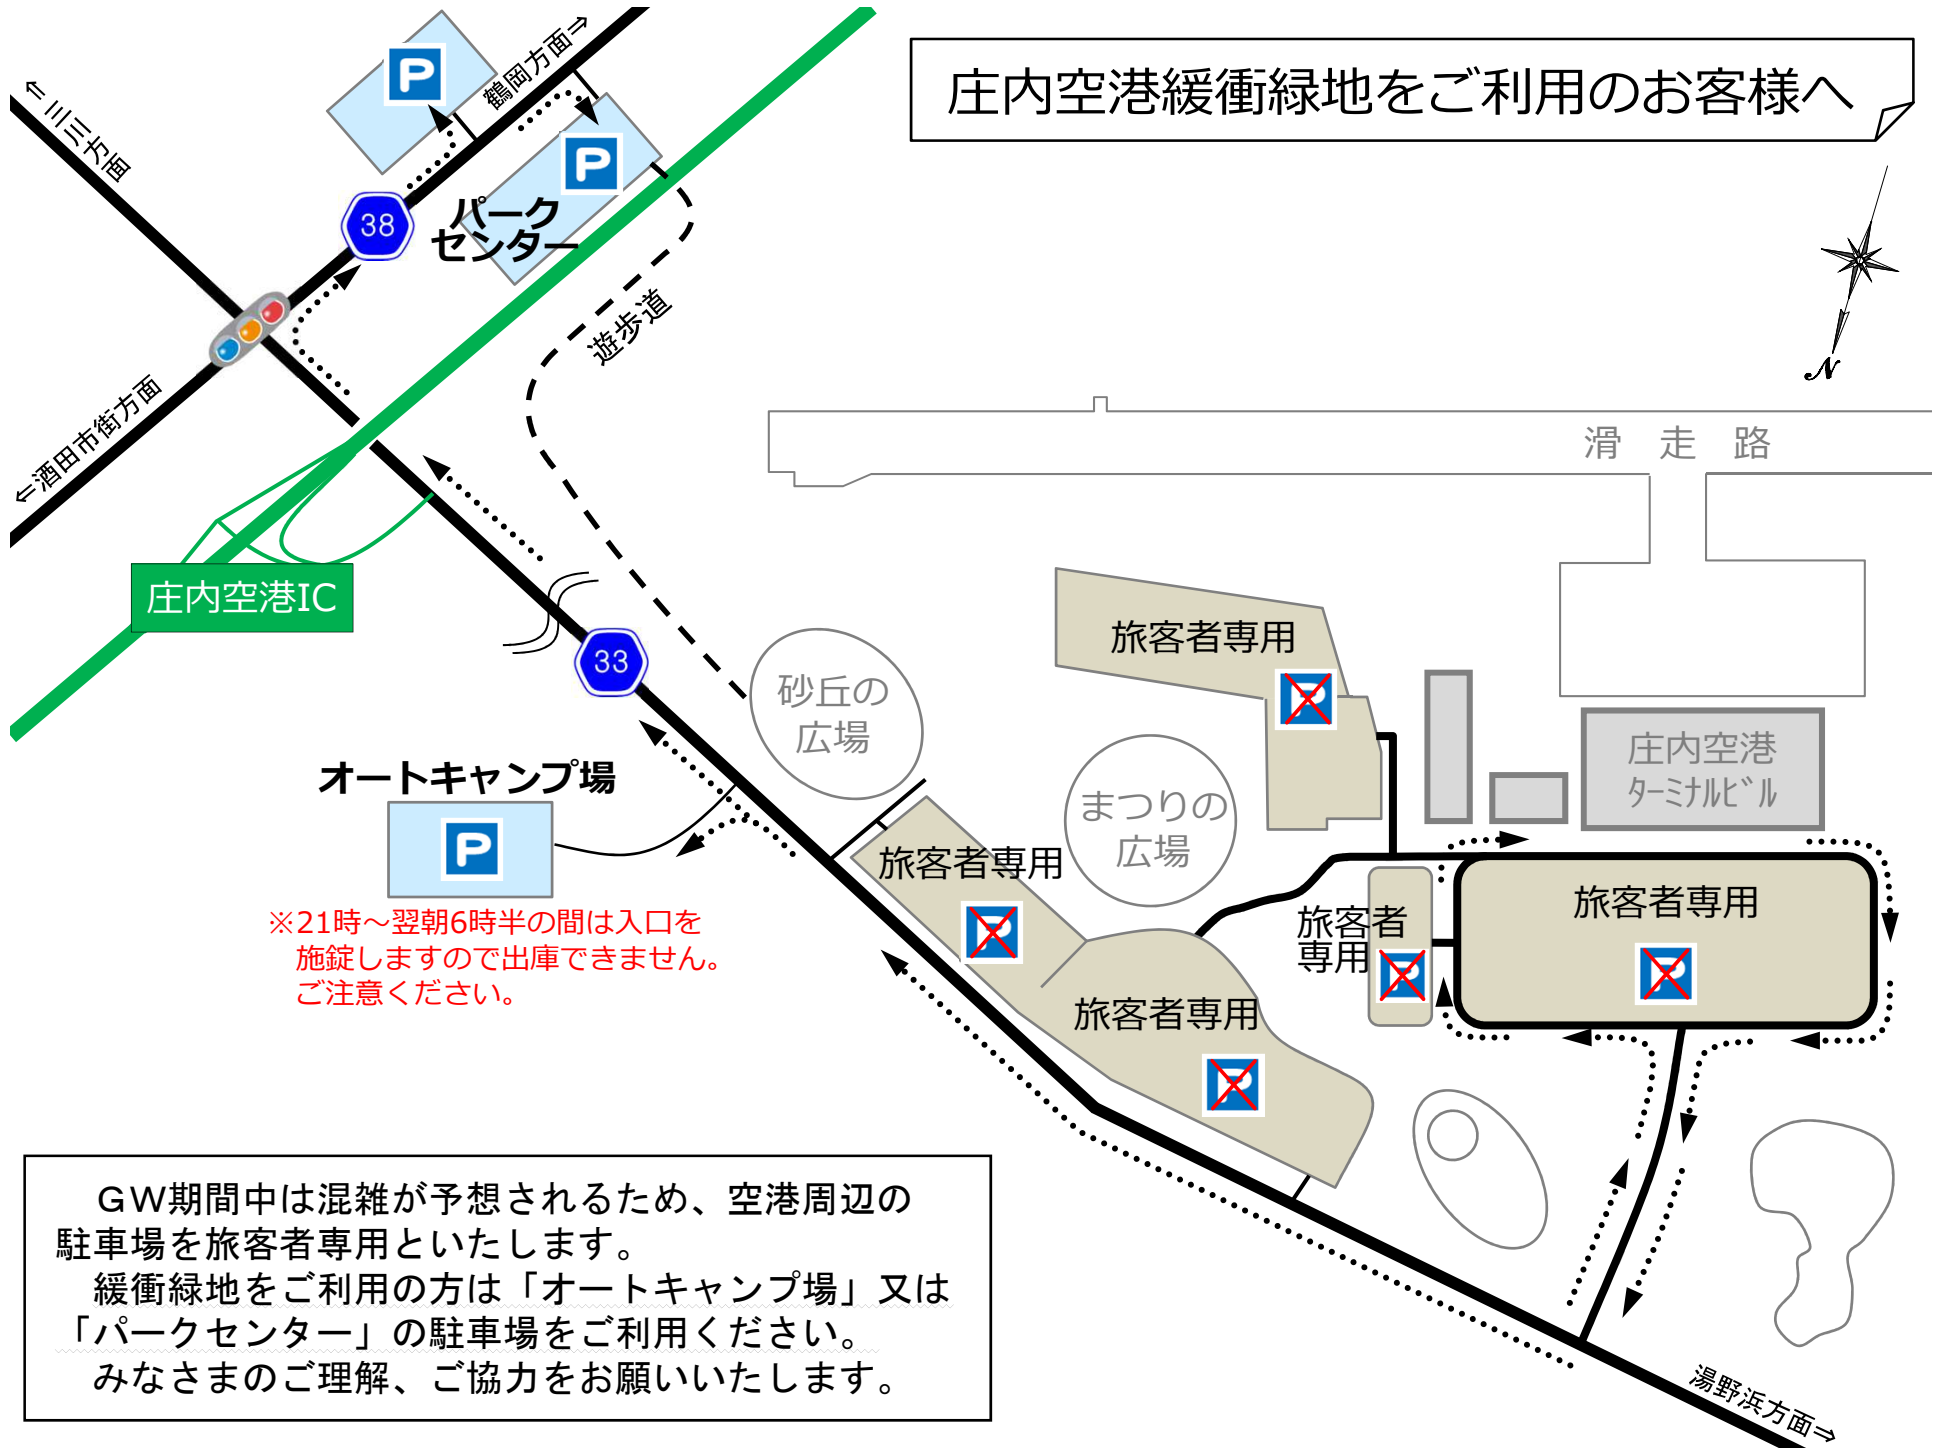

庄内空港緩衝緑地をご利用のお客様へ

オートキャンプ場

※21時～翌朝6時半の間は入口を施錠しますので出庫できません。ご注意ください。

GW期間中は混雑が予想されるため、空港周辺の駐車場を旅客者専用といたします。
緩衝緑地をご利用の方は「オートキャンプ場」又は「パークセンター」の駐車場をご利用ください。
みなさまのご理解、ご協力をお願いいたします。