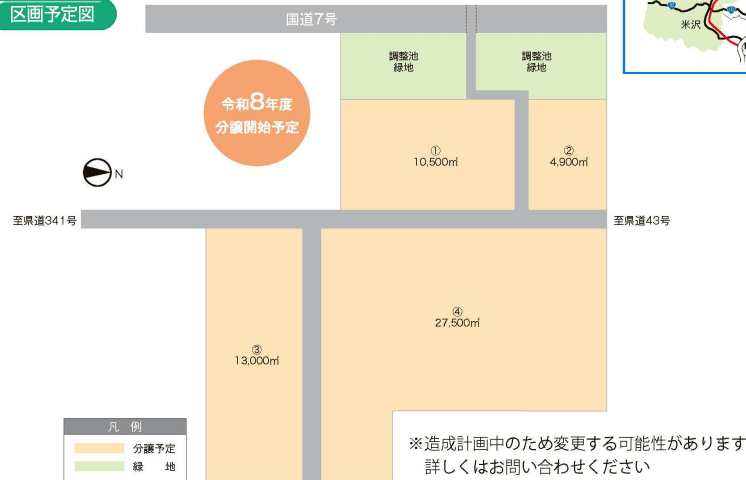

みかわ産業団地

みかわさんぎょうだんち

事業主体：三川町土地開発公社

- 高速道路、幹線国道への良好なアクセス
- 庄内地域の中心に位置し、インフラも充実
- 空港、港湾施設への高い利便性

所在地 山形県東田川郡三川町青山

区画予定図

分譲可能面積 5.5ha

地域情報

三川町 (庄内地域)

- 人口 7,347人(地域 約25.3万人)
- 気候 平均気温12.9℃ 降水量2,191mm
- 総人口世帯数 183億円(令和3年経済センサスー活動調査)
- 学校 【地域】大学・短大4 高専1 高校16(うち工業3)
- 観光 三川町文化交流館、いろり火の里、菜の花まつり
- 特産名物 菜の花、日本酒、アンデスメロン
- 山形県の人口と世帯数(R5.5)、気象庁(平年前)、R4山形県学校名鑑ほか