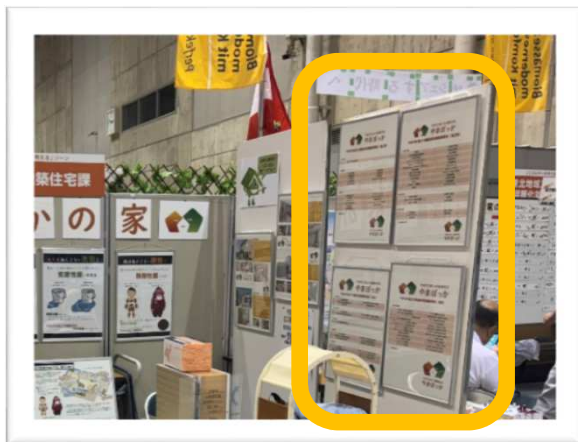

② やまがた省エネ健康住宅事業者登録制度

「やまぽっか」の活用と事業者情報の発信

登録事業者の情報発信

やまがた省エネ健康住宅
やまぽっか
やまがた省エネ健康住宅登録事業者（施工者）

【本村山地域】

株式会社 株荒正	有佐竹工務店
有中川建築設計事務所	有兼子工務店
有安孫子建設	株大永建設
有バリュー・クリエーション	株カタチハウス
株ヒロ・アーキテック	飯野建築株
ヨシダプランニング株(ワイスホーム)	株加藤住建
有中村建築	株デワホーム
有美・中川工務店	株ウノハウス
建築工房ORKS株	株T'sホーム青山工務店
株市村工務店	有相田建設
株Arq	有西尾工務店
株ゆとり・祥建設	有山形銘木
株建築	株ササキハウス

【西村山地域】

有白田工務店	有菊地工務店
有グッドライフ黒田工務所	株高木
株サトー住販	株木香の家

【北村山地域】

有丸見建設	有渡辺工建設
アツフルハウス有	高谷建設株
有山形銘木	

※登録年月日欄

やまがた省エネ健康住宅
やまぽっか
やまがた省エネ健康住宅登録事業者（設計）

【本村山地域】

株荒正一級建築士事務所	有中川建築設計事務所
兼子工務店2級設計事務所	有安孫子建築一級建築士事務所
株アーキテクチュアランドスケープ一級建築事務所	大永一級建築設計事務所
コルポ建築設計事務所	バリュー2級建築設計
株ヒロ・アーキテック一級建築士事務所	飯野建築株一級建築士事務所
ヨシダプランニング1級建築事務所	株加藤住建二級建築設計事務所
株デワホーム一級建築士事務所	中川工務店二級建築設計事務所
株ウノハウス一級建築士事務所	建築工房ORKS株一級建築士事務所
株横山設計事務所	T'sホーム二級設計事務所
株市村工務店設計部	相田建設二級建築士事務所
Kimura2級建築士事務所	ニシオデザイン一級建築士事務所
株ゆとり・祥建設	株建設二級建築士事務所
ササキハウス設計部	株井上良詞建築設計事務所

※登録年月日欄

タテッカーナHPや各種イベント、展示コーナーなどでも周知を図っています。

「やまぽっか」の利用について

「やまぽっか」のロゴマークと愛称も登録事業者の皆さまにご利用いただいています。

ご利用には、申請が必要となりますので、詳しくは、建築住宅課企画担当までご連絡ください。